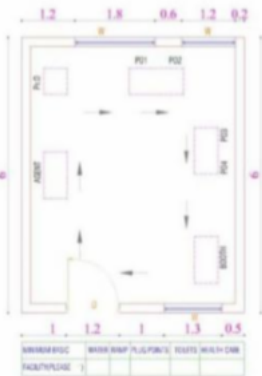

Google Map View

Polling Station Building Front View

Polling Station Front View

Cad View

Key MAP View

1 பெயர் : பூச்சியம்மா கணவர் பெயர்: போஜன் வீட்டு எண் : 1 வயது : 85 பாலினம் : பெண் Photo is available	ZUQ0108191	2 பெயர் : ரங்கநாயகி கணவர் பெயர்: மன்னாதன் வீட்டு எண் : 1 வயது : 78 பாலினம் : பெண் Photo is available	ZUQ1349133	3 பெயர் : ராணி கணவர் பெயர்: பழனிசாமி வீட்டு எண் : 1 வயது : 54 பாலினம் : பெண் Photo is available	ZUQ2647535
4 பெயர் : முருகேசன் தந்தை பெயர்: போஜன் வீட்டு எண் : 1 வயது : 53 பாலினம் : ஆண் Photo is available	ZUQ0108209	5 பெயர் : கஸ்தூரி கணவர் பெயர்: சங்கர நாராயணன் வீட்டு எண் : 1 வயது : 51 பாலினம் : பெண் Photo is available	ZUQ0582833	6 பெயர் : சாந்தி கணவர் பெயர்: முருகேசன் வீட்டு எண் : 1 வயது : 50 பாலினம் : பெண் Photo is available	ZUQ0108183
7 பெயர் : முரளிகிருஷ்ணன் தந்தை பெயர்: ஏகாம்பரம் வீட்டு எண் : 1 வயது : 49 பாலினம் : ஆண் Photo is available	ZUQ2095628	8 பெயர் : கவியரசி கணவர் பெயர்: முரளிகிருஷ்ணன் வீட்டு எண் : 1 வயது : 45 பாலினம் : பெண் Photo is available	ZUQ0106922	9 பெயர் : ரேவதி கணவர் பெயர்: சுப்ரமணியன் வீட்டு எண் : 1 வயது : 40 பாலினம் : பெண் Photo is available	ZUQ3404571
10 பெயர் : கலைச்செல்வி தந்தை பெயர்: சேட்டு வீட்டு எண் : 01 வயது : 20 பாலினம் : பெண் Photo is available	ZUQ3960077	11 பெயர் : புஷ்பராணி கணவர் பெயர்: ராமஞ்ஜிலு வீட்டு எண் : 2 வயது : 83 பாலினம் : பெண் Photo is available	ZUQ1603737	12 பெயர் : அண்ணா மேரி கணவர் பெயர்: ஹரி வீட்டு எண் : 2 வயது : 67 பாலினம் : பெண் Photo is available	ZUQ1713429
13 பெயர் : ஹரி தந்தை பெயர்: ராமஞ்ஜிலு வீட்டு எண் : 2 வயது : 63 பாலினம் : ஆண் Photo is available	ZUQ1603729	14 பெயர் : சங்கர நாராயணன் தந்தை பெயர்: முத்துசாமி வீட்டு எண் : 2 வயது : 61 பாலினம் : ஆண் Photo is available	ZUQ0583195	15 பெயர் : ராமலிங்கம் தந்தை பெயர்: தாமோதரன் வீட்டு எண் : 2 வயது : 58 பாலினம் : ஆண் Photo is available	ZUQ3820313
16 பெயர் : சண்முகம் தந்தை பெயர்: சுப்பிரமணி வீட்டு எண் : 2 வயது : 53 பாலினம் : ஆண் Photo is available	ZUQ0106930	17 பெயர் : நந்தகோபால் தந்தை பெயர்: ஆறுமுகம் வீட்டு எண் : 2 வயது : 43 பாலினம் : ஆண் Photo is available	ZUQ0582734	18 பெயர் : கவிதா கணவர் பெயர்: திருநாவுக்கரசு வீட்டு எண் : 2 வயது : 42 பாலினம் : பெண் Photo is available	ZUQ0107722
19 பெயர் : முஹிதா சுல்தானா கணவர் பெயர்: நந்தகோபால் வீட்டு எண் : 2 வயது : 40 பாலினம் : பெண் Photo is available	ZUQ0583187	20 பெயர் : கவிதா தந்தை பெயர்: ராமதாஸ் வீட்டு எண் : 2 வயது : 37 பாலினம் : பெண் Photo is available	ZUQ1603422	21 பெயர் : சாம் ரொசாரியோ பிரசன்னா தந்தை பெயர்: சாமுவேல் வீட்டு எண் : 2 வயது : 27 பாலினம் : ஆண் Photo is available	ZUQ3441730
22 பெயர் : மதுமிதா தந்தை பெயர்: சண்முகம் வீட்டு எண் : 02 வயது : 23 பாலினம் : பெண் Photo is available	ZUQ3672615	23 பெயர் : முத்து கிருஷ்ணன் ச தந்தை பெயர்: சங்கர நாராயணன் மு வீட்டு எண் : 2 வயது : 20 பாலினம் : ஆண் Photo is available	ZUQ3940343	24 பெயர் : பாக்கியலட்சுமி கணவர் பெயர்: கோவிந்தன் வீட்டு எண் : 3 வயது : 47 பாலினம் : பெண் Photo is available	ZUQ0831628
25 பெயர் : கோவிந்தன் தந்தை பெயர்: பாண்டிரங்கன் வீட்டு எண் : 3 வயது : 47 பாலினம் : ஆண் Photo is available	ZUQ0831636	26 பெயர் : கண்ணபிரான் தந்தை பெயர்: சுப்பிரமணி வீட்டு எண் : 03 வயது : 22 பாலினம் : ஆண் Photo is available	ZUQ3956497	S 27 பெயர் : செளந்தர் ராஜன் தந்தை பெயர்: ராமு வீட்டு எண் : 4 வயது : 30 பாலினம் : ஆண் DELETED Photo is available	ZUQ1854397
28 பெயர் : புத்தன் தந்தை பெயர்: குப்புசாமி வீட்டு எண் : 4A வயது : 51 பாலினம் : ஆண் Photo is available	ZUQ1064765	29 பெயர் : இந்திரா கணவர் பெயர்: புத்தன் வீட்டு எண் : 4A வயது : 43 பாலினம் : பெண் Photo is available	ZUQ1064757	30 பெயர் : காசிராஜன் தந்தை பெயர்: பகவதி அய்யப்பா வீட்டு எண் : 5 வயது : 75 பாலினம் : ஆண் Photo is available	ZUQ3723665