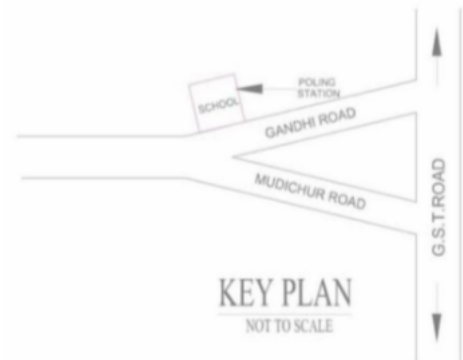

Google Map View

Polling Station Building Front View

Polling Station Front View

Cad View

Key MAP View

சட்டமன்றத் தொகுதியின் எண் மற்றும் பெயர் : 31-தாம்பரம்
பிரிவு எண் மற்றும் பெயர் 1-தாம்பரம் (மா), செம்பாக்கம் கௌரிவாக்கம், வார்டு 4 சிவகாமி நகர் திருவள்ளூர் தெரு மெயின்ரோடு பாகம் எண் : 251