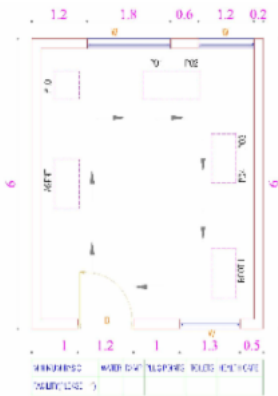

Google Map View

Polling Station Building Front View

Polling Station Front View

Cad View

Key MAP View

1 பெயர் : ராஜம் கணவர் பெயர் : தேவராஜன் வீட்டு எண் : C வயது : 94 பாலினம் : பெண் Photo is available	ZUQ2501229	2 பெயர் : தனலட்சுமி கணவர் பெயர் : சுப்பிரமணியன் வீட்டு எண் : C வயது : 72 பாலினம் : பெண் Photo is available	ZUQ2501237	3 பெயர் : இந்திரா கணவர் பெயர் : சிவசுப்ரமணியன் வீட்டு எண் : C வயது : 66 பாலினம் : பெண் Photo is available	ZUQ2501211
4 பெயர் : கலா வெங்கடேஸ்வரன் கணவர் பெயர் : வெங்கடேஸ்வரன் வீட்டு எண் : சி 1 வயது : 65 பாலினம் : பெண் Photo is available	ZUQ3670981	5 பெயர் : ஜோஸ்னா கணவர் பெயர் : சிவகுமார் வீட்டு எண் : C1 வயது : 42 பாலினம் : பெண் Photo is available	ZUQ2875375	S 6 பெயர் : ஜெயசீலன் சகுமார் தந்தை பெயர் : ஜோ ஜ சகுமார் வீட்டு எண் : எஃ2 வயது : 48 பாலினம் : ஆண் Photo is available	ZUQ2964229
7 பெயர் : ஜோதி முருகன் தந்தை பெயர் : ஜெயராமன் வீட்டு எண் : எஃ2 வயது : 44 பாலினம் : ஆண் Photo is available	ZUQ3830916	8 பெயர் : ஷீபா தந்தை பெயர் : சுந்தரலிங்கம் வீட்டு எண் : எஃ2 வயது : 42 பாலினம் : பெண் Photo is available	ZUQ3830965	9 பெயர் : ஜெயலக்ஷ்மி கணவர் பெயர் : கிருஷ்ணசாமி வீட்டு எண் : C3 வயது : 63 பாலினம் : பெண் Photo is available	ZUQ1437656
10 பெயர் : ரேவதி கணவர் பெயர் : முரளி வீட்டு எண் : C3 வயது : 38 பாலினம் : பெண் Photo is available	ZUQ2868362	11 பெயர் : கிருபாகரன் தந்தை பெயர் : பழனிசாமி வீட்டு எண் : சி 3 வயது : 38 பாலினம் : ஆண் Photo is available	ZUQ3528858	12 பெயர் : வேதவல்லி அலீஸ் ஏ சிந்துஜா கணவர் பெயர் : ராமலிங்கம் வீட்டு எண் : சி3 வயது : 36 பாலினம் : பெண் Photo is available	ZUQ3528874
13 பெயர் : ராமலிங்கம் தந்தை பெயர் : பழனிசாமி வீட்டு எண் : சி 3 வயது : 35 பாலினம் : ஆண் Photo is available	ZUQ3528866	14 பெயர் : பிரியதர்ஷினி கணவர் பெயர் : கிருபாகரன் வீட்டு எண் : சி 3 வயது : 34 பாலினம் : பெண் Photo is available	ZUQ3528841	15 பெயர் : சுவாமிநாதன் தந்தை பெயர் : சுவாமிநாதன் வீட்டு எண் : c4 வயது : 67 பாலினம் : ஆண் Photo is available	ZUQ2099570
16 பெயர் : இரமேஷ்குமார் தந்தை பெயர் : கந்தசாமி வீட்டு எண் : c-102 வயது : 43 பாலினம் : ஆண் Photo is available	ZUQ2649747	17 பெயர் : சுப்பிரமணியன் தந்தை பெயர் : நாகராஜன் வீட்டு எண் : C103 வயது : 83 பாலினம் : ஆண் Photo is available	ZUQ2501203	18 பெயர் : கார்த்திக் தந்தை பெயர் : சுப்பிரமணியன் வீட்டு எண் : C103 வயது : 46 பாலினம் : ஆண் Photo is available	ZUQ2501195
19 பெயர் : ராமநாதன் தந்தை பெயர் : சுப்பிரமணியன் வீட்டு எண் : C103 வயது : 44 பாலினம் : ஆண் Photo is available	ZUQ2501161	20 பெயர் : சிவசுப்ரமணியன் தந்தை பெயர் : தேவராஜன் வீட்டு எண் : C104 வயது : 70 பாலினம் : ஆண் Photo is available	ZUQ2501179	21 பெயர் : தேவராஜன் தந்தை பெயர் : சிவசுப்பிரமணியன் வீட்டு எண் : C104 வயது : 39 பாலினம் : ஆண் Photo is available	ZUQ2501187
22 பெயர் : ரம்யா கணவர் பெயர் : கிருஷ்ணமூர்த்தி வீட்டு எண் : c-202 வயது : 43 பாலினம் : பெண் Photo is available	ZUQ2649754	23 பெயர் : மதன்ராஜ் தந்தை பெயர் : பாலசுப்ரமணியம் வீட்டு எண் : c-202 வயது : 43 பாலினம் : ஆண் Photo is available	ZUQ2649762	24 பெயர் : ப்ரியத்தம் தந்தை பெயர் : கண்ணைய்யா வீட்டு எண் : c204 வயது : 56 பாலினம் : ஆண் Photo is available	ZUQ2650083
25 பெயர் : சுஜனா தாயின் பெயர் : ப்ரியத்தம் வீட்டு எண் : c204 வயது : 54 பாலினம் : பெண் Photo is available	ZUQ2650059	26 பெயர் : ரத்னாவதி கணவர் பெயர் : சந்திரசேகரன் வீட்டு எண் : C206 வயது : 60 பாலினம் : பெண் Photo is available	ZUQ2740538	27 பெயர் : பிரவீன் குமார் தந்தை பெயர் : சந்திரசேகரன் வீட்டு எண் : C206 வயது : 40 பாலினம் : ஆண் Photo is available	ZUQ2740520
28 பெயர் : மலர்மதி வெள்ளைதுரை கணவர் பெயர் : பிரவீன் குமார் சந்திரசேகரன் வீட்டு எண் : சி206 செர்னா எண் 101 102 வயது : 39 பாலினம் : பெண் Photo is available	ZUQ3376605	29 பெயர் : பரணி குமார் தந்தை பெயர் : மீனாஷி சுந்தரம் வீட்டு எண் : எஸி304,ஷாந்தினிகேதன் சர்னா வயது : 70 பாலினம் : ஆண் Photo is available	RST0545780	30 பெயர் : லலிதா கணவர் பெயர் : பரணி குமார் வீட்டு எண் : எஸி304,ஷாந்தினிகேதன் சர்னா வயது : 66 பாலினம் : பெண் Photo is available	RST0545806