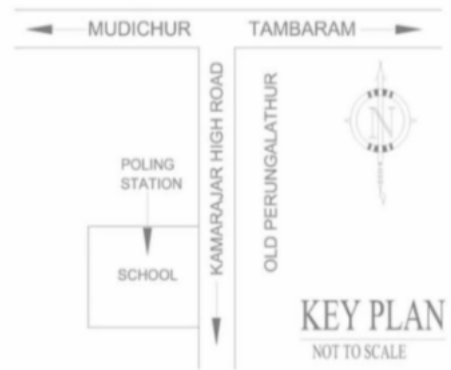

Google Map View

Polling Station Building Front View

Polling Station Front View

Cad View

Key MAP View

1 பெயர் : ராஜம் கணவர் பெயர் : தேவராஜன் வீட்டு எண் : C வயது : 94 பாலினம் : பெண் Photo is available	ZUQ2501229	2 பெயர் : தனலட்சுமி கணவர் பெயர் : சுப்பிரமணியன் வீட்டு எண் : C வயது : 72 பாலினம் : பெண் Photo is available	ZUQ2501237	3 பெயர் : இந்திரா கணவர் பெயர் : சிவசுப்ரமணியன் வீட்டு எண் : C வயது : 66 பாலினம் : பெண் Photo is available	ZUQ2501211
4 பெயர் : கலா வெங்கடேஸ்வரன் கணவர் பெயர் : வெங்கடேஸ்வரன் வீட்டு எண் : சி 1 வயது : 65 பாலினம் : பெண் Photo is available	ZUQ3670981	5 பெயர் : ஜோஸ்னா கணவர் பெயர் : சிவகுமார் வீட்டு எண் : C1 வயது : 42 பாலினம் : பெண் Photo is available	ZUQ2875375	S 6 பெயர் : ஜெயசீலன் சகுமார் தந்தை பெயர் : ஜோ ஜ சகுமார் வீட்டு எண் : எஃ2 வயது : 48 பாலினம் : ஆண் Photo is available	ZUQ2964229
7 பெயர் : ஜோதி முருகன் தந்தை பெயர் : ஜெயராமன் வீட்டு எண் : எஃ2 வயது : 44 பாலினம் : ஆண் Photo is available	ZUQ3830916	8 பெயர் : ஷீபா தந்தை பெயர் : சுந்தரலிங்கம் வீட்டு எண் : எஃ2 வயது : 42 பாலினம் : பெண் Photo is available	ZUQ3830965	9 பெயர் : ஜெயலக்ஷ்மி கணவர் பெயர் : கிருஷ்ணசாமி வீட்டு எண் : C3 வயது : 63 பாலினம் : பெண் Photo is available	ZUQ1437656
10 பெயர் : ரேவதி கணவர் பெயர் : முரளி வீட்டு எண் : C3 வயது : 38 பாலினம் : பெண் Photo is available	ZUQ2868362	11 பெயர் : கிருபாகரன் தந்தை பெயர் : பழனிசாமி வீட்டு எண் : சி 3 வயது : 38 பாலினம் : ஆண் Photo is available	ZUQ3528858	12 பெயர் : வேதவல்லி அலீஸ் ஏ சிந்துஜா கணவர் பெயர் : ராமலிங்கம் வீட்டு எண் : சி3 வயது : 36 பாலினம் : பெண் Photo is available	ZUQ3528874
13 பெயர் : ராமலிங்கம் தந்தை பெயர் : பழனிசாமி வீட்டு எண் : சி 3 வயது : 35 பாலினம் : ஆண் Photo is available	ZUQ3528866	14 பெயர் : பிரியதர்ஷினி கணவர் பெயர் : கிருபாகரன் வீட்டு எண் : சி 3 வயது : 34 பாலினம் : பெண் Photo is available	ZUQ3528841	15 பெயர் : சுவாமிநாதன் தந்தை பெயர் : சுவாமிநாதன் வீட்டு எண் : c4 வயது : 67 பாலினம் : ஆண் Photo is available	ZUQ2099570
16 பெயர் : இரமேஷ்குமார் தந்தை பெயர் : கந்தசாமி வீட்டு எண் : c-102 வயது : 43 பாலினம் : ஆண் Photo is available	ZUQ2649747	17 பெயர் : சுப்பிரமணியன் தந்தை பெயர் : நாகராஜன் வீட்டு எண் : C103 வயது : 83 பாலினம் : ஆண் Photo is available	ZUQ2501203	18 பெயர் : கார்த்திக் தந்தை பெயர் : சுப்பிரமணியன் வீட்டு எண் : C103 வயது : 46 பாலினம் : ஆண் Photo is available	ZUQ2501195
19 பெயர் : ராமநாதன் தந்தை பெயர் : சுப்பிரமணியன் வீட்டு எண் : C103 வயது : 44 பாலினம் : ஆண் Photo is available	ZUQ2501161	20 பெயர் : சிவசுப்ரமணியன் தந்தை பெயர் : தேவராஜன் வீட்டு எண் : C104 வயது : 70 பாலினம் : ஆண் Photo is available	ZUQ2501179	21 பெயர் : தேவராஜன் தந்தை பெயர் : சிவசுப்பிரமணியன் வீட்டு எண் : C104 வயது : 39 பாலினம் : ஆண் Photo is available	ZUQ2501187
22 பெயர் : ரம்யா கணவர் பெயர் : கிருஷ்ணமூர்த்தி வீட்டு எண் : c-202 வயது : 43 பாலினம் : பெண் Photo is available	ZUQ2649754	23 பெயர் : மதன்ராஜ் தந்தை பெயர் : பாலசுப்ரமணியம் வீட்டு எண் : c-202 வயது : 43 பாலினம் : ஆண் Photo is available	ZUQ2649762	24 பெயர் : ப்ரியத்தம் தந்தை பெயர் : கண்ணைய்யா வீட்டு எண் : c204 வயது : 56 பாலினம் : ஆண் Photo is available	ZUQ2650083
25 பெயர் : சுஜனா தாயின் பெயர் : ப்ரியத்தம் வீட்டு எண் : c204 வயது : 54 பாலினம் : பெண் Photo is available	ZUQ2650059	26 பெயர் : ரத்னாவதி கணவர் பெயர் : சந்திரசேகரன் வீட்டு எண் : C206 வயது : 60 பாலினம் : பெண் Photo is available	ZUQ2740538	27 பெயர் : பிரவீன் குமார் தந்தை பெயர் : சந்திரசேகரன் வீட்டு எண் : C206 வயது : 40 பாலினம் : ஆண் Photo is available	ZUQ2740520
28 பெயர் : மலர்மதி வெள்ளைதுரை கணவர் பெயர் : பிரவீன் குமார் சந்திரசேகரன் வீட்டு எண் : சி206 செர்னா எண் 101 102 வயது : 39 பாலினம் : பெண் Photo is available	ZUQ3376605	29 பெயர் : பரணி குமார் தந்தை பெயர் : மீனாஷி சுந்தரம் வீட்டு எண் : எஸி304,ஷாந்தினிகேதன் சர்னா வயது : 70 பாலினம் : ஆண் Photo is available	RST0545780	30 பெயர் : லலிதா கணவர் பெயர் : பரணி குமார் வீட்டு எண் : எஸி304,ஷாந்தினிகேதன் சர்னா வயது : 66 பாலினம் : பெண் Photo is available	RST0545806