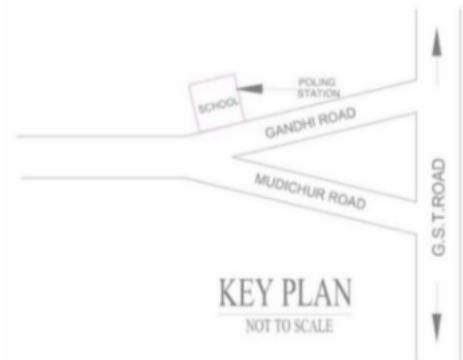

வாக்காளர் பதிவு அலுவலரின்  
கையொப்பம்

Nazri Naksha

Google Map View

Polling Station Building Front View

Polling Station Front View

Cad View

Key MAP View

1 பெயர் : ஜெயகுமாரி இதரர் பெயர்: மைக்கில் டுலிப்சிங் வீட்டு எண் : 1 வயது : 69 பாலினம் : பெண் Photo is available	ZUQ0815316	2 பெயர் : சண்முகா பிரியா கணவர் பெயர்: வினோத் வீட்டு எண் : 1 வயது : 39 பாலினம் : பெண் Photo is available	ZUQ2964567	3 பெயர் : பிரசில்லா கணவர் பெயர்: பைலட் வினோத் சிங் வீட்டு எண் : 1 வயது : 36 பாலினம் : பெண் Photo is available	ZUQ2819068
4 பெயர் : செய்யது முகம்மது தந்தை பெயர்: முகம்மது சலீம் வீட்டு எண் : 1 வயது : 33 பாலினம் : ஆண் Photo is available	ZUQ1502582	5 பெயர் : வி ஹரிபிரியா தந்தை பெயர்: விவேகானந்தன் வீட்டு எண் : 1 வயது : 19 பாலினம் : பெண் Photo is available	ZUQ4098778	6 பெயர் : கௌரி சங்கர் தந்தை பெயர்: விவேகானந்தன் வீட்டு எண் : 1/2 வயது : 26 பாலினம் : ஆண் Photo is available	ZUQ3069309
# 7 பெயர் : ச கிர்த்திகா கணவர் பெயர்: க சங்கர் வீட்டு எண் : 1A வயது : 37 பாலினம் : பெண் Photo is available	ZUQ2099760	# 8 பெயர் : கி கணபதி தந்தை பெயர்: கிருஷ்ணன் வீட்டு எண் : 1-A வயது : 72 பாலினம் : ஆண் Photo is available	ZUQ1070325	# 9 பெயர் : க வனஜா கணவர் பெயர்: கி கணபதி வீட்டு எண் : 1-A வயது : 61 பாலினம் : பெண் Photo is available	ZUQ1070606
# 10 பெயர் : க சங்கர் தந்தை பெயர்: கி கணபதி வீட்டு எண் : 1-A வயது : 41 பாலினம் : ஆண் Photo is available	ZUQ1070895	11 பெயர் : ரேவதி கணவர் பெயர்: முரளி கிருஷ்ணன் வீட்டு எண் : 2 வயது : 56 பாலினம் : பெண் Photo is available	ZUQ3458528	12 பெயர் : பாலு தந்தை பெயர்: கோதன்டராமன் வீட்டு எண் : 2 வயது : 55 பாலினம் : ஆண் Photo is available	EZZ5063409
13 பெயர் : சித்ரா கணவர் பெயர்: பாலு வீட்டு எண் : 2 வயது : 50 பாலினம் : பெண் Photo is available	EZZ5063417	14 பெயர் : ஜெகதீஸ் கிருஷ்ணன் தந்தை பெயர்: முரளி கிருஷ்ணன் வீட்டு எண் : 2 வயது : 29 பாலினம் : ஆண் Photo is available	ZUQ3458551	15 பெயர் : அபிஷேக் தந்தை பெயர்: பாலு வீட்டு எண் : 2 வயது : 28 பாலினம் : ஆண் Photo is available	ZUQ2501914
16 பெயர் : திப்ஹிகாசாய் பா தந்தை பெயர்: பாலு வீட்டு எண் : 2 வயது : 22 பாலினம் : பெண் Photo is available	ZUQ3822061	17 பெயர் : ஷமீம்முன்னிசா கணவர் பெயர்: ஷாகீர் வீட்டு எண் : # 3, ஏஃப1 , ஃபிரஸ்த தளம் , ச வயது : 43 பாலினம் : பெண் Photo is available	UVQ0046375	18 பெயர் : பழனிவேல் தந்தை பெயர்: பழனிசாமி வீட்டு எண் : 3 ஜீ1 வயது : 48 பாலினம் : ஆண் Photo is available	ZUQ3069218
19 பெயர் : கார்த்திகேயன் தந்தை பெயர்: கன்னியப்பன் வீட்டு எண் : 4-2 வயது : 49 பாலினம் : ஆண் Photo is available	FYL8633216	20 பெயர் : தேவி கணவர் பெயர்: கார்த்திகேயன் வீட்டு எண் : 4-2 வயது : 47 பாலினம் : பெண் Photo is available	FYL8672552	21 பெயர் : கருணா தந்தை பெயர்: நாராயணசாமி வீட்டு எண் : 5 வயது : 50 பாலினம் : ஆண் Photo is available	FYL8660029
22 பெயர் : சத்யா கணவர் பெயர்: கருணா வீட்டு எண் : 5 வயது : 44 பாலினம் : பெண் Photo is available	FYL8660011	23 பெயர் : அனுராதா தந்தை பெயர்: குருநாதன் வீட்டு எண் : 5-2 வயது : 44 பாலினம் : பெண் Photo is available	FYL8640922	24 பெயர் : கோதண்டம் தந்தை பெயர்: சின்னத்தம்பி வீட்டு எண் : 7 வயது : 66 பாலினம் : ஆண் Photo is available	ZUQ1360486
25 பெயர் : கவிதா கணவர் பெயர்: நாகராஜன் வீட்டு எண் : 7 வயது : 36 பாலினம் : பெண் Photo is available	ZUQ1070150	26 பெயர் : சாம் ஜெஸ்வின தந்தை பெயர்: ஜான்சன் ரவிசுமார் வீட்டு எண் : 7/11 வயது : 25 பாலினம் : ஆண் Photo is available	ZUQ3410776	27 பெயர் : தனலட்சுமி தந்தை பெயர்: ரமேஷ் வீட்டு எண் : 9 வயது : 32 பாலினம் : பெண் Photo is available	ZUQ1502566
28 பெயர் : பஷீர் தந்தை பெயர்: ரஷித் அலி வீட்டு எண் : 10 வயது : 41 பாலினம் : ஆண் Photo is available	ZUQ1069913	29 பெயர் : ஷகிலா பேகம் கணவர் பெயர்: பஷீர் வீட்டு எண் : 10 வயது : 39 பாலினம் : பெண் Photo is available	ZUQ1069905	30 பெயர் : முகமது அலி தந்தை பெயர்: அப்துல் லத்தீப் வீட்டு எண் : 10 வயது : 39 பாலினம் : ஆண் Photo is available	ZUQ1070929