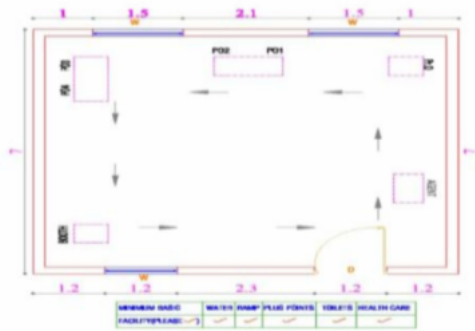

Google Map View

Polling Station Building Front View

Polling Station Front View

Cad View

Key MAP View

1 பெயர் : அண்ணாமலை தந்தை பெயர்: ராமசாமி வீட்டு எண் : 2 வயது : 69 பாலினம் : ஆண்	ZUQ3432333 Photo is available	2 பெயர் : பொன்மணி தந்தை பெயர்: அண்ணாமலை வீட்டு எண் : 2 வயது : 59 பாலினம் : பெண்	ZUQ3491438 Photo is available	3 பெயர் : சிவஜோதி கணவர் பெயர்: பாஸ்கரன் வீட்டு எண் : 2 வயது : 48 பாலினம் : பெண்	ZUQ0813352 Photo is available
4 பெயர் : ராஜா தந்தை பெயர்: மைக்கேல் வீட்டு எண் : 2 வயது : 42 பாலினம் : ஆண்	ZUQ2101327 Photo is available	5 பெயர் : பிரகாஷ் தந்தை பெயர்: அண்ணாமலை வீட்டு எண் : 2 வயது : 38 பாலினம் : ஆண்	ZUQ3432374 Photo is available	6 பெயர் : ராம்குமார் தந்தை பெயர்: அண்ணாமலை வீட்டு எண் : 2 வயது : 33 பாலினம் : ஆண்	ZUQ3432614 Photo is available
7 பெயர் : ஷர்மிளா தந்தை பெயர்: சுரேஷ் குமார் வீட்டு எண் : 2 வயது : 24 பாலினம் : பெண்	RHI1738467 Photo is available	8 பெயர் : மதுமிதா தந்தை பெயர்: பாஸ்கரன் வீட்டு எண் : 2 வயது : 20 பாலினம் : பெண்	ZUQ37954856 Photo is available	9 பெயர் : ஷீபா பா தந்தை பெயர்: மணி வீட்டு எண் : 3 வயது : 45 பாலினம் : பெண்	ZUQ0954222 Photo is available
10 பெயர் : திரு பாலாஜி வர்மா டாட்லா கணவர் பெயர்: முகம்மது உசேன் வீட்டு எண் : 4 வயது : 67 பாலினம் : பெண்	ZUQ2101442 Photo is available	11 பெயர் : கிஷோர்குமார் தந்தை பெயர்: சண்முகம் வீட்டு எண் : 4 வயது : 25 பாலினம் : ஆண்	ZUQ3769635 Photo is available	S 12 பெயர் : ஸ்ரீவித்யா ஷ்யாம்குமார் கணவர் பெயர்: ஷ்யாம்குமார் வீட்டு எண் : 5 வயது : 52 பாலினம் : பெண்	ZUQ0814574 Photo is available
13 பெயர் : திவ்யபிரியா நாவரசன் கணவர் பெயர்: கார்த்திகேயன் ராஜசேகரன் வீட்டு எண் : 6 வயது : 35 பாலினம் : பெண்	IOD0149641 Photo is available	14 பெயர் : ஜோசுமாதா கணவர் பெயர்: ஜோசப் வீட்டு எண் : 8 வயது : 55 பாலினம் : பெண்	ZUQ2334159 Photo is available	15 பெயர் : பிரதீப்குமார் தந்தை பெயர்: மனோகரன் வீட்டு எண் : 8-Flat10 வயது : 40 பாலினம் : ஆண்	ZUQ1677525 Photo is available
16 பெயர் : சக்திவேல் தந்தை பெயர்: பெருமாள் வீட்டு எண் : 9 வயது : 43 பாலினம் : ஆண்	ZUQ3514924 Photo is available	17 பெயர் : கங்காபாணி தந்தை பெயர்: மனோகரன் வீட்டு எண் : 9 வயது : 33 பாலினம் : ஆண்	ZUQ2101251 Photo is available	18 பெயர் : எழுஹம்மத்பாஇழ் தந்தை பெயர்: எ அப்துல் பஷீர் வீட்டு எண் : 10 வயது : 29 பாலினம் : ஆண்	ZUQ2741049 Photo is available
19 பெயர் : பரிமலா தந்தை பெயர்: நவந்தம் வீட்டு எண் : 11 வயது : 40 பாலினம் : பெண்	ZUQ3069754 Photo is available	20 பெயர் : ஷ்ரிஹரி ரேட்நாகுமார் தாயின் பெயர்: நித்யகலா வீட்டு எண் : 12 வயது : 34 பாலினம் : ஆண்	ZUQ3737715 Photo is available	21 பெயர் : கமலக்கண்ணன் தந்தை பெயர்: தரணி வீட்டு எண் : 14 வயது : 59 பாலினம் : ஆண்	ZUQ2650786 Photo is available
22 பெயர் : பிரிசிவா தந்தை பெயர்: சுந்தர்ராஜன் வீட்டு எண் : 14 வயது : 35 பாலினம் : பெண்	ZUQ1071570 Photo is available	23 பெயர் : டென்னிசன் ராஜ் தந்தை பெயர்: சுந்தர்ராஜ் வீட்டு எண் : 14 வயது : 33 பாலினம் : ஆண்	ZUQ1071588 Photo is available	24 பெயர் : நாகராஜ் தந்தை பெயர்: சுப்பையா வீட்டு எண் : 21 வயது : 67 பாலினம் : ஆண்	ZUQ3677242 Photo is available
25 பெயர் : சுரேந்தர் தந்தை பெயர்: சங்கர் வீட்டு எண் : 24 வயது : 33 பாலினம் : ஆண்	ZUQ1361187 Photo is available	26 பெயர் : விசாலி தந்தை பெயர்: சங்கர் வீட்டு எண் : 24 வயது : 32 பாலினம் : பெண்	ZUQ1361195 Photo is available	27 பெயர் : பிரதீஷ் லெலன் தந்தை பெயர்: ரமேஷ் வீட்டு எண் : 26 வயது : 24 பாலினம் : ஆண்	ZUQ3491511 Photo is available
28 பெயர் : சாந்தி கணவர் பெயர்: சுந்தர் வீட்டு எண் : 27 வயது : 49 பாலினம் : பெண்	ZUQ1071992 Photo is available	29 பெயர் : கோகிலா கணவர் பெயர்: தேவராஜ் வீட்டு எண் : 27 வயது : 44 பாலினம் : பெண்	ZUQ2205730 Photo is available	30 பெயர் : வனிதா கணவர் பெயர்: ஜனகன் வீட்டு எண் : 27 வயது : 40 பாலினம் : பெண்	ZUQ1071976 Photo is available