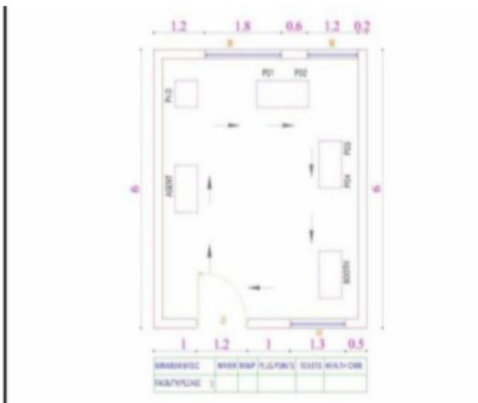

Cad View

Key MAP View