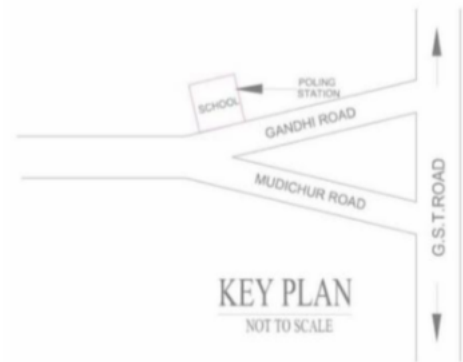

Cad View

Key MAP View