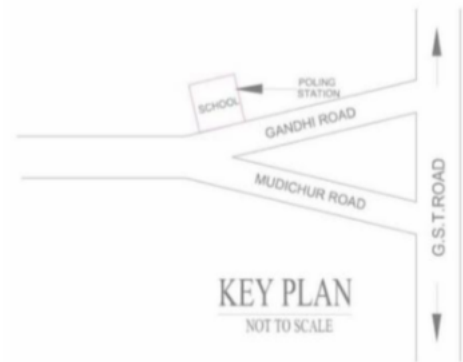

Google Map View

Polling Station Building Front View

Polling Station Front View

Cad View

Key MAP View

1 பெயர் : வேதவல்லி கணவர் பெயர்: மாணிக்கவாசகம் வீட்டு எண் : 1 வயது : 72 பாலினம் : பெண் Photo is available	ZUQ1069640	2 பெயர் : ஜெயந்திசீதாராம் கணவர் பெயர்: சீதாராம் வீட்டு எண் : 1 வயது : 61 பாலினம் : பெண் Photo is available	ZUQ1150762	3 பெயர் : பொற்செல்வி கணவர் பெயர்: கோவிந்தராஜன் வீட்டு எண் : 1 வயது : 61 பாலினம் : பெண் Photo is available	ZUQ2274405
4 பெயர் : முரளிராகவன் தந்தை பெயர்: மணவாளன் வீட்டு எண் : 1 வயது : 49 பாலினம் : ஆண் Photo is available	ZUQ0815605	5 பெயர் : அசோக்குமார் தந்தை பெயர்: முருகன் வீட்டு எண் : 1 வயது : 43 பாலினம் : ஆண் Photo is available	ZUQ0953711	6 பெயர் : யாமினி வித்யா தந்தை பெயர்: மாணிக்கவாசகம் வீட்டு எண் : 1 வயது : 41 பாலினம் : பெண் Photo is available	ZUQ1070101
7 பெயர் : ஜெயகணேஷ் தந்தை பெயர்: முருகன் வீட்டு எண் : 1 வயது : 38 பாலினம் : ஆண் Photo is available	ZUQ0953554	8 பெயர் : சுஜய் தந்தை பெயர்: கோவிந்தராஜன் வீட்டு எண் : 1 வயது : 38 பாலினம் : ஆண் Photo is available	ZUQ2274322	9 பெயர் : பவானி கணவர் பெயர்: சுஜய் வீட்டு எண் : 1 வயது : 38 பாலினம் : பெண் Photo is available	ZUQ1608157
10 பெயர் : திவ்யா கணவர் பெயர்: சுரேஷ் வீட்டு எண் : 2 வயது : 33 பாலினம் : பெண் Photo is available	ZUQ3509114	11 பெயர் : பர்குணன் தந்தை பெயர்: ராமலிங்கம் வீட்டு எண் : 3 வயது : 50 பாலினம் : ஆண் Photo is available	FYL8671836	12 பெயர் : டில்லிபாபு தந்தை பெயர்: ராமலிங்கம் வீட்டு எண் : 3 வயது : 47 பாலினம் : ஆண் Photo is available	ZUQ2650315
13 பெயர் : பவுன் தந்தை பெயர்: பாபு வீட்டு எண் : 3 வயது : 45 பாலினம் : ஆண் Photo is available	ZUQ2650323	14 பெயர் : சித்ரா கணவர் பெயர்: பர்குணன் வீட்டு எண் : 3 வயது : 43 பாலினம் : பெண் Photo is available	FYL8671844	15 பெயர் : சந்துரு தந்தை பெயர்: பர்குணன் வீட்டு எண் : 3 வயது : 20 பாலினம் : ஆண் Photo is available	ZUQ3963204
16 பெயர் : அஞ்சனா தந்தை பெயர்: கல்யாணராமன் வீட்டு எண் : 4 வயது : 41 பாலினம் : பெண் Photo is available	ZUQ0814921	17 பெயர் : ஜோதிபிரபா கணவர் பெயர்: சீனிவாசராவ் வீட்டு எண் : 5 வயது : 74 பாலினம் : பெண் Photo is available	EZZ4881231	18 பெயர் : பத்மநாபன் தந்தை பெயர்: கிருஷ்ணமூர்த்தி வீட்டு எண் : 5 வயது : 64 பாலினம் : ஆண் Photo is available	ZUQ2274579
19 பெயர் : சந்திரமௌலி சபேசன் தந்தை பெயர்: சபேசன் வீட்டு எண் : 5 வயது : 62 பாலினம் : ஆண் Photo is available	ZUQ1863141	20 பெயர் : வசந்த குமாரி கணவர் பெயர்: பார்த்திபன் வீட்டு எண் : 5 வயது : 59 பாலினம் : பெண் Photo is available	ZUQ1070564	#2 21 பெயர் : புரே ஜஸ்டின் வி தந்தை பெயர்: ராஜ் வீட்டு எண் : 22 வயது : 59 பாலினம் : ஆண் Photo is available	ZUQ1070853
22 பெயர் : செளந்திரப்பாண்டியன் தந்தை பெயர்: முக்கன் வீட்டு எண் : 5 வயது : 59 பாலினம் : ஆண் Photo is available	ZUQ2274744	23 பெயர் : பார்வதி சந்திரமௌலி கணவர் பெயர்: சந்திரமௌலி வீட்டு எண் : 5 வயது : 58 பாலினம் : பெண் Photo is available	ZUQ0111864	24 பெயர் : ஆதிசங்கரன் தந்தை பெயர்: வெங்கடராமசுப்பிரமணி வீட்டு எண் : 5 வயது : 55 பாலினம் : ஆண் Photo is available	ZUQ0111153
25 பெயர் : லதா கணவர் பெயர்: பத்மநாபன் வீட்டு எண் : 5 வயது : 54 பாலினம் : பெண் Photo is available	FYL8633109	26 பெயர் : அன்னபூரணி தந்தை பெயர்: சந்திரமௌலி வீட்டு எண் : 5 வயது : 27 பாலினம் : பெண் Photo is available	ZUQ2819175	27 பெயர் : சந்திரி தந்தை பெயர்: சந்திரமௌலி வீட்டு எண் : 5 வயது : 23 பாலினம் : பெண் Photo is available	ZUQ3690898
28 பெயர் : அனிருதன் ராம்குமார் தந்தை பெயர்: ராம்குமார் கிருஷ்ணமூர்த்தி வீட்டு எண் : 5, வர்ஷா குடியிருப்புகள் வயது : 20 பாலினம் : ஆண் Photo is available	ZUQ3993706	29 பெயர் : பொன்னுசாமி தந்தை பெயர்: தம்பையா வீட்டு எண் : 6 வயது : 86 பாலினம் : ஆண் Photo is available	FYL4366746	30 பெயர் : பத்மாவதி கணவர் பெயர்: பொன்னுசாமி வீட்டு எண் : 6 வயது : 71 பாலினம் : பெண் Photo is available	FYL4366738