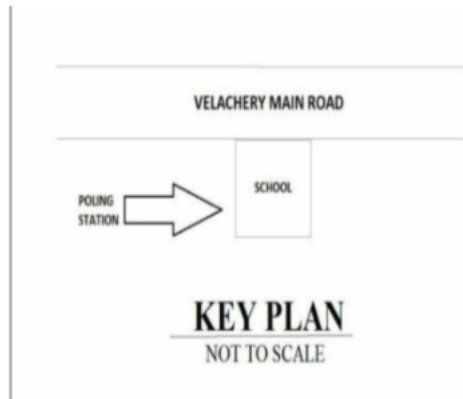

Google Map View

Polling Station Building Front View

Polling Station Front View

Cad View

Key MAP View

1 பெயர் : மனோகரன் தந்தை பெயர்: ஜெகநாதன் வீட்டு எண் : 1 வயது : 79 பாலினம் : ஆண்	ZUQ3490414 Photo is available	2 பெயர் : உஷாராணி கணவர் பெயர்: மனோகரன் வீட்டு எண் : 1 வயது : 69 பாலினம் : பெண்	ZUQ3520145 Photo is available	3 பெயர் : சங்கரபாண்டி தந்தை பெயர்: கிருஷ்ணன் வீட்டு எண் : 1 வயது : 23 பாலினம் : ஆண்	ZUQ3708120 Photo is available
4 பெயர் : மோகன்குமார் தந்தை பெயர்: தீரேந்திரபாபு வீட்டு எண் : 1ஏ வயது : 51 பாலினம் : ஆண்	TAU1911932 Photo is available	S2 5 பெயர் : எழிலரசி முத்துராமன் தந்தை பெயர்: முத்துராமன் வீட்டு எண் : 2 வயது : 33 பாலினம் : பெண்	ZUQ3490125 Photo is available	6 பெயர் : சோமசுந்தரம் தந்தை பெயர்: கண்டுண்ணி வீட்டு எண் : 3 வயது : 80 பாலினம் : ஆண்	ZUQ1367713 Photo is available
7 பெயர் : ரதி கணவர் பெயர்: சோமசுந்தரம் வீட்டு எண் : 3 வயது : 71 பாலினம் : பெண்	ZUQ3288594 Photo is available	8 பெயர் : சபர்ஷ்மோகன் தந்தை பெயர்: சோமசுந்தரம் வீட்டு எண் : 3 வயது : 46 பாலினம் : ஆண்	FYL4370953 Photo is available	9 பெயர் : ஷோபா கணவர் பெயர்: சபர்ஷ்மோகன் வீட்டு எண் : 3 வயது : 42 பாலினம் : பெண்	ZUQ0806430 Photo is available
10 பெயர் : சீனிவாசன் தந்தை பெயர்: சுப்பிரமணியன் வீட்டு எண் : 5 வயது : 52 பாலினம் : ஆண்	FYL8646911 Photo is available	11 பெயர் : காந்திராஜன் இதரர் பெயர்: யசோதா வீட்டு எண் : 5 வயது : 50 பாலினம் : ஆண்	ZUQ3457504 Photo is available	12 பெயர் : கற்பகவள்ளி கணவர் பெயர்: சீனுவாசன் வீட்டு எண் : 5 வயது : 43 பாலினம் : பெண்	ZUQ2505238 Photo is available
S 13 பெயர் : நாகராஜன் மா தந்தை பெயர்: மாடசாமி வீட்டு எண் : 05 வயது : 36 பாலினம் : ஆண்	ZUQ3465846 Photo is available	14 பெயர் : யசோதா கணவர் பெயர்: காந்திராஜன் வீட்டு எண் : 5B வயது : 43 பாலினம் : பெண்	ZUQ1367143 Photo is available	15 பெயர் : சரோஜா கணவர் பெயர்: உன்னிகிருஷ்ணன் வீட்டு எண் : 6 வயது : 77 பாலினம் : பெண்	FYL8614182 Photo is available
16 பெயர் : ரத்தினவேல் தந்தை பெயர்: ஆறுமுகம் வீட்டு எண் : 6 வயது : 49 பாலினம் : ஆண்	ZUQ3810546 Photo is available	17 பெயர் : ரஞ்சித் குமார் இதரர் பெயர்: சிந்து ரஞ்சித் குமார் வீட்டு எண் : 6, உதயம் ஷைன் வயது : 52 பாலினம் : ஆண்	ZUQ3770385 Photo is available	18 பெயர் : குமார் தந்தை பெயர்: சந்திரன் வீட்டு எண் : 7 வயது : 60 பாலினம் : ஆண்	ZUQ2276988 Photo is available
19 பெயர் : விஜயலக்ஷ்மி கணவர் பெயர்: குமார் வீட்டு எண் : 7 வயது : 54 பாலினம் : பெண்	ZUQ0958272 Photo is available	20 பெயர் : கீர்த்தி வாசன் தந்தை பெயர்: குமார் வீட்டு எண் : 7 வயது : 33 பாலினம் : ஆண்	ZUQ1075274 Photo is available	21 பெயர் : தென்னரசி சுப்பராயலு கணவர் பெயர்: சுப்பராயலு வீட்டு எண் : 8 வயது : 62 பாலினம் : பெண்	ZUQ3490257 Photo is available
22 பெயர் : முருகன் தந்தை பெயர்: பலராமன் வீட்டு எண் : 9 வயது : 73 பாலினம் : ஆண்	ZUQ3288602 Photo is available	23 பெயர் : விஜயகுமாரி கணவர் பெயர்: முருகன் வீட்டு எண் : 9 வயது : 63 பாலினம் : பெண்	ZUQ3288610 Photo is available	24 பெயர் : லோகேஷ் தந்தை பெயர்: முருகன் வீட்டு எண் : 9 வயது : 45 பாலினம் : ஆண்	FYL2968063 Photo is available
25 பெயர் : இந்தாமதி கணவர் பெயர்: லோகேஷ் வீட்டு எண் : 9 வயது : 44 பாலினம் : பெண்	ZUQ0116244 Photo is available	26 பெயர் : ஜெகணேஷ் தந்தை பெயர்: முருகன் வீட்டு எண் : 9 வயது : 42 பாலினம் : ஆண்	FYL8611501 Photo is available	27 பெயர் : நந்தினி கணவர் பெயர்: ஜெகணேஷ் வீட்டு எண் : 9 வயது : 33 பாலினம் : பெண்	ZUQ2376481 Photo is available
28 பெயர் : பிச்சைமுத்து தந்தை பெயர்: சுப்பராயன் வீட்டு எண் : 10 வயது : 70 பாலினம் : ஆண்	FYL3568532 Photo is available	29 பெயர் : செல்வி கணவர் பெயர்: பிச்சைமுத்து வீட்டு எண் : 10 வயது : 64 பாலினம் : பெண்	ZUQ3288628 Photo is available	30 பெயர் : பாலு தந்தை பெயர்: மணிவேல் வீட்டு எண் : 10 வயது : 51 பாலினம் : ஆண்	ZUQ0116202 Photo is available