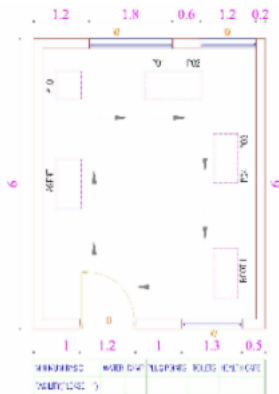

வாக்காளர் பதிவு அலுவலரின்  
கையொப்பம்

Nazri Naksha

Google Map View

Polling Station Building Front View

Polling Station Front View

Cad View

Key MAP View

1 பெயர் : கிருட்டிணமூர்த்தி தந்தை பெயர்: தனபதி வீட்டு எண் : 2 வயது : 69 பாலினம் : ஆண்	ZUQ1369057 Photo is available	2 பெயர் : சியாமளா கணவர் பெயர்: இளங்கோ வீட்டு எண் : 2 வயது : 55 பாலினம் : பெண்	ZUQ3553187 Photo is available	3 பெயர் : பத்மாவதி கணவர் பெயர்: பத்மநாதன் வீட்டு எண் : 2 வயது : 51 பாலினம் : பெண்	ZUQ3306669 Photo is available
4 பெயர் : லிபிகா கணவர் பெயர்: அர்னப் வீட்டு எண் : 2 வயது : 43 பாலினம் : பெண்	ZUQ2105849 Photo is available	5 பெயர் : தீபக்குமார் தந்தை பெயர்: செல்வராஜ் வீட்டு எண் : 2 வயது : 40 பாலினம் : ஆண்	FYL8627390 Photo is available	6 பெயர் : செந்தில்குமார் தந்தை பெயர்: பிரபாகரன் வீட்டு எண் : 2 வயது : 38 பாலினம் : ஆண்	ZUQ1369248 Photo is available
7 பெயர் : பிரசாந்த் தந்தை பெயர்: பத்மநாபன் வீட்டு எண் : 2 வயது : 30 பாலினம் : ஆண்	ZUQ1871441 Photo is available	8 பெயர் : க கிவராஜ் தந்தை பெயர்: சி.க.கருப்பசாமி சின்னகருப்பசாமி வீட்டு எண் : 2 வயது : 20 பாலினம் : ஆண்	ZUQ4071478 Photo is available	9 பெயர் : ருக்மணி கணவர் பெயர்: பிரபாகரன் வீட்டு எண் : 2-C வயது : 65 பாலினம் : பெண்	ZUQ1368315 Photo is available
10 பெயர் : சந்தானகோபாலன் -- தந்தை பெயர்: திருமலை வீட்டு எண் : 3 வயது : 76 பாலினம் : ஆண்	ZUQ1076801 Photo is available	11 பெயர் : மைதிலி -- கணவர் பெயர்: சந்தானகோபாலன் வீட்டு எண் : 3 வயது : 68 பாலினம் : பெண்	ZUQ1077023 Photo is available	12 பெயர் : ராஜேந்திரன் தந்தை பெயர்: சொக்கலிங்கம் வீட்டு எண் : 3 வயது : 68 பாலினம் : ஆண்	ZUQ3486156 Photo is available
13 பெயர் : பிரசன்னா -- தந்தை பெயர்: சந்தானகோபாலன் வீட்டு எண் : 3 வயது : 47 பாலினம் : ஆண்	ZUQ1076819 Photo is available	14 பெயர் : அருண் தந்தை பெயர்: ஆதித்தன் வீட்டு எண் : 3 வயது : 42 பாலினம் : ஆண்	FYL8616401 Photo is available	15 பெயர் : நளின மகாலட்சுமி -- கணவர் பெயர்: பிரசன்னா வீட்டு எண் : 3 வயது : 42 பாலினம் : பெண்	ZUQ1076132 Photo is available
16 பெயர் : ஹரிஹரன் ஸ்ரீகாந்த் தந்தை பெயர்: மகாலிங்கம் வீட்டு எண் : 3 வயது : 41 பாலினம் : ஆண்	ZUQ2105997 Photo is available	17 பெயர் : பிரதீப் தந்தை பெயர்: விஜயகுமார் வீட்டு எண் : 3 வயது : 37 பாலினம் : ஆண்	ZUQ2105989 Photo is available	18 பெயர் : அந்தோணி மைக்கிள் டயானா கணவர் பெயர்: அந்தோணி பிரவின் தாஸ் வீட்டு எண் : 3 வயது : 37 பாலினம் : பெண்	ZUQ2181899 Photo is available
19 பெயர் : சோனியா தந்தை பெயர்: விஜயகுமார் வீட்டு எண் : 3 வயது : 36 பாலினம் : பெண்	ZUQ2181873 Photo is available	20 பெயர் : செல்வம் தந்தை பெயர்: விஜயகுமார் வீட்டு எண் : 3 வயது : 33 பாலினம் : ஆண்	ZUQ2106599 Photo is available	# 21 பெயர் : அருண் ஹரிஹரசுப்ரமணியன் தந்தை பெயர்: ஹரிஹரசுப்ரமணியன் வீட்டு எண் : அடுக்கு வீடு 4,பிளாக் சி,எஸ்வ வயது : 44 பாலினம் : ஆண்	ZUQ0804039 Photo is available
22 பெயர் : முத்துலட்சுமி கணவர் பெயர்: அருண் வீட்டு எண் : 4 வயது : 41 பாலினம் : பெண்	ZUQ0804054 Photo is available	23 பெயர் : பாண்டிமீனா மாணிக்கம் தந்தை பெயர்: மாணிக்கம் வீட்டு எண் : 5 வயது : 26 பாலினம் : பெண்	ZUQ3072121 Photo is available	24 பெயர் : குமரகுரு தந்தை பெயர்: சரவணன் வீட்டு எண் : 6 எஸ்விஎஸ் அபார்ட்மெண்ட் வயது : 44 பாலினம் : ஆண்	MBZ3000247 Photo is available
25 பெயர் : வித்யா கணவர் பெயர்: குமரகுரு வீட்டு எண் : 6, SVS அபார்ட்மெண்ட் வயது : 43 பாலினம் : பெண்	SIK0631531 Photo is available	# 26 பெயர் : ஜமுன கோவிந்தராஜலு கணவர் பெயர்: கோவிந்தராஜலு வீட்டு எண் : எண் -8 வயது : 69 பாலினம் : பெண்	ZUQ3306677 Photo is available	27 பெயர் : அந்தோணி பிரவின் தாஸ் தந்தை பெயர்: அருள்தாசன் வீட்டு எண் : 8 வயது : 42 பாலினம் : ஆண்	ZUQ2105971 Photo is available
# 28 பெயர் : ஷியாம் சந்தர் கோவிந்தராஜலு தந்தை பெயர்: கோவிந்தராஜலு வீட்டு எண் : எண் -8 வயது : 41 பாலினம் : ஆண்	FYL8664062 Photo is available	29 பெயர் : சாந்தி கணவர் பெயர்: சீனிவாசன் வீட்டு எண் : 9 வயது : 69 பாலினம் : பெண்	FYL4412706 Photo is available	30 பெயர் : பிரேமா தந்தை பெயர்: சுப்ரமணி வீட்டு எண் : 10 வயது : 79 பாலினம் : ஆண்	ZUQ3307949 Photo is available