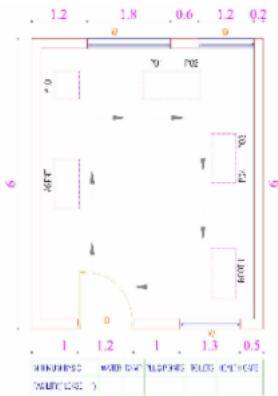

வாக்காளர் பதிவு அலுவலரின்  
கையொப்பம்

Nazri Naksha

Google Map View

Polling Station Building Front View

Polling Station Front View

Cad View

Key MAP View

1 பெயர் : தெய்வயானை தந்தை பெயர் : மோகன்குமார் வீட்டு எண் : 1 வயது : 28 பாலினம் : பெண் Photo is available	ZUQ2822963	2 பெயர் : மோனிகா தந்தை பெயர் : தினேஷ் லூயிஸ் வீட்டு எண் : 4 வயது : 64 பாலினம் : பெண் Photo is available	ZUQ3414547	3 பெயர் : சீதாபதி தந்தை பெயர் : வேங்கடேசன் வீட்டு எண் : 4 வயது : 52 பாலினம் : ஆண் Photo is available	ZUQ1615590
4 பெயர் : மார்கரெட் திவ்யா தாயின் பெயர் : மோனிகா சார்லஸ் வீட்டு எண் : 4 வயது : 34 பாலினம் : பெண் Photo is available	ZUQ3414430	5 பெயர் : தினேஷ் லூயிஸ் தாயின் பெயர் : மோனிகா சார்லஸ் வீட்டு எண் : 4 வயது : 28 பாலினம் : ஆண் Photo is available	ZUQ3414802	6 பெயர் : நேத்ரா தந்தை பெயர் : ஜேம்ஸ் திரவியதாஸ் வீட்டு எண் : 04 திரு ரங்கா அவென்யு வயது : 20 பாலினம் : பெண் Photo is available	ZUQ4008587
7 பெயர் : ஸ் வளீர் அஹமத் லப்பய் தந்தை பெயர் : ஹாஜி எஸ்பிஎஸ் ஷேக் காபீரன்னை வீட்டு எண் : 5பி,தமிழ்நாடு வகைபோர்த்து பணியா வயது : 61 பாலினம் : ஆண் Photo is available	ZUQ4100954	8 பெயர் : தஹ்லீலா நஸ்ரின் கணவர் பெயர் : முஹம்மத் தில்ஷாத் வீட்டு எண் : 6 வயது : 25 பாலினம் : பெண் Photo is available	ZUQ3820776	9 பெயர் : ராஜேஷ்புரீ தந்தை பெயர் : ராஜேந்திரன் வீட்டு எண் : 6/18 வயது : 26 பாலினம் : பெண் Photo is available	ZUQ3457561
10 பெயர் : மனோசசந்தர் தந்தை பெயர் : ரவிசந்திரன் வீட்டு எண் : 8 ஜீ - 1 வயது : 33 பாலினம் : ஆண் Photo is available	ZUQ3086485	11 பெயர் : முஹம்மத் மஹ்பூப் தந்தை பெயர் : சேக் முஹம்மத் வீட்டு எண் : 10 வயது : 58 பாலினம் : ஆண் Photo is available	ZUQ3414778	12 பெயர் : முஹம்மத் சலீம் தந்தை பெயர் : முஹம்மத் மஹ்பூப் வீட்டு எண் : 10 வயது : 29 பாலினம் : ஆண் Photo is available	ZUQ3414729
13 பெயர் : ஃபாத்திமா ரிஸ்வானா தந்தை பெயர் : முஹம்மத் மஹ்பூப் வீட்டு எண் : 10 வயது : 26 பாலினம் : பெண் Photo is available	ZUQ3414489	14 பெயர் : சுரபி தந்தை பெயர் : செந்தில் குமார் வீட்டு எண் : 14 வயது : 24 பாலினம் : பெண் Photo is available	ZUQ3694775	15 பெயர் : சாமுவேல் சுகுமார் தந்தை பெயர் : புருஷோத்தமன் சாமுவேல் வீட்டு எண் : 17 வயது : 69 பாலினம் : ஆண் Photo is available	ZUQ3514114
16 பெயர் : வினோத் குமார் தந்தை பெயர் : சக்திவேல் வீட்டு எண் : 17 வயது : 41 பாலினம் : ஆண் Photo is available	ZUQ2335107	17 பெயர் : தபிதா பிரஷாந்தி தந்தை பெயர் : சாமுவேல் சுகுமார் வீட்டு எண் : 17 வயது : 41 பாலினம் : பெண் Photo is available	ZUQ3458403	18 பெயர் : அனூப் நாதானியேல் தந்தை பெயர் : சாமுவேல் சுகுமார் வீட்டு எண் : 17 வயது : 38 பாலினம் : ஆண் Photo is available	ZUQ3514122
19 பெயர் : சூசன் வர்கீஸ் கணவர் பெயர் : ன் டி வர்கீஸ் வீட்டு எண் : 18 வயது : 62 பாலினம் : பெண் Photo is available	ZUQ3122223	20 பெயர் : டி வி நினன் தந்தை பெயர் : ன் டி வர்கீஸ் வீட்டு எண் : 18 வயது : 32 பாலினம் : ஆண் Photo is available	ZUQ3122215	21 பெயர் : சங்கீதா தாயின் பெயர் : பாலாஜி வீட்டு எண் : 19/4 வயது : 27 பாலினம் : பெண் Photo is available	ZUQ3414505
22 பெயர் : சமையா தந்தை பெயர் : ஷேக் ஆரிஃப் பாஷா வீட்டு எண் : 26 வயது : 30 பாலினம் : பெண் Photo is available	ZUQ3661311	23 பெயர் : காயத்திரி தந்தை பெயர் : குமார் வீட்டு எண் : 28 வயது : 26 பாலினம் : பெண் Photo is available	ZUQ3715216	24 பெயர் : ஐஸ்வரியா தந்தை பெயர் : குமார் வீட்டு எண் : 28 வயது : 24 பாலினம் : பெண் Photo is available	ZUQ3714102
# 25 பெயர் : விஷால் ம தந்தை பெயர் : மனோகரன் வீட்டு எண் : 29-டீ, தரை தளம் வயது : 31 பாலினம் : ஆண் Photo is available	ZUQ3554045	26 பெயர் : யாகாந்தி தந்தை பெயர் : மோஹன் வீட்டு எண் : 41 வயது : 57 பாலினம் : ஆண் Photo is available	ZUQ0472803	27 பெயர் : பார்த்திபன் மணிகண்டன் தந்தை பெயர் : பாலகிருஷ்ணன் வீட்டு எண் : 57 வயது : 42 பாலினம் : ஆண் Photo is available	ZUQ2968279
28 பெயர் : பத்மா கணவர் பெயர் : ஆர் எச் கே ரெட்டி வீட்டு எண் : 60 வயது : 43 பாலினம் : பெண் Photo is available	ZUQ0120865	29 பெயர் : சையத்திப்பராகிம் கே தந்தை பெயர் : காதர்மஸ்தான் ம் வீட்டு எண் : 60ஏ வயது : 20 பாலினம் : ஆண் Photo is available	ZUQ4103206	S 30 பெயர் : பிரோமா கணவர் பெயர் : விக்ரம்குமார் வீட்டு எண் : 66D வயது : 38 பாலினம் : பெண் Photo is available	ZUQ2192599