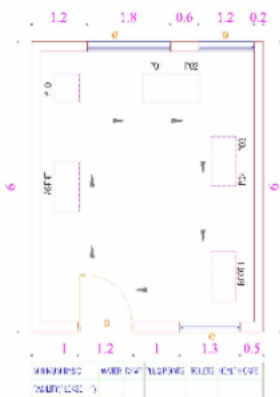

வாக்காளர் பதிவு அலுவலரின்  
கையொப்பம்

Nazri Naksha

Google Map View

Polling Station Building Front View

Polling Station Front View

Cad View

Key MAP View

1 பெயர் : தாம்பரநாதன் தந்தை பெயர்: அய்யாசாமி வீட்டு எண் : 1 வயது : 62 பாலினம் : ஆண்	ZUQ0960781 Photo is available	2 பெயர் : விஜயலக்ஷ்மி சிவராம் கணவர் பெயர்: சிவராம் சுப்ரமணியம் வீட்டு எண் : 1 வயது : 57 பாலினம் : பெண்	ZUQ3508173 Photo is available	3 பெயர் : சிவராம் சுப்பிரமணியம் தந்தை பெயர்: விஜயலக்ஷ்மி வீட்டு எண் : 1/3 வயது : 62 பாலினம் : ஆண்	ZUQ3457231 Photo is available
4 பெயர் : கதிரவன் தந்தை பெயர்: ரங்கன் வீட்டு எண் : 2 வயது : 58 பாலினம் : ஆண்	ZUQ3691607 Photo is available	5 பெயர் : தினேஷ் குமார் தந்தை பெயர்: ஜெயராமன் வீட்டு எண் : 5 வயது : 25 பாலினம் : ஆண்	ZUQ3821022 Photo is available	6 பெயர் : ராஜ்குமார் தந்தை பெயர்: கருணாமுர்த்தி வீட்டு எண் : 6 வயது : 32 பாலினம் : ஆண்	ZUQ3508256 Photo is available
7 பெயர் : செல்வி தந்தை பெயர்: முருகன் வீட்டு எண் : 6 வயது : 31 பாலினம் : பெண்	ZUQ3508231 Photo is available	8 பெயர் : அமிர்தமணி தந்தை பெயர்: ஞானையா வீட்டு எண் : 8 வயது : 77 பாலினம் : பெண்	ZUQ3457173 Photo is available	9 பெயர் : ஜவஹர் தந்தை பெயர்: வின்சென்ட் வீட்டு எண் : 8 வயது : 50 பாலினம் : ஆண்	ZUQ3457249 Photo is available
10 பெயர் : அபிநயா தந்தை பெயர்: சுப்பிரமணியன் வீட்டு எண் : 9 வயது : 23 பாலினம் : பெண்	ZUQ3691094 Photo is available	11 பெயர் : ஷெரீன் வந்தனா தந்தை பெயர்: ஜோயல் கருணாகரன் வீட்டு எண் : 11 வயது : 36 பாலினம் : பெண்	ZUQ3667722 Photo is available	12 பெயர் : பொம்மி ஜாய் ஷீலா கணவர் பெயர்: ஜவஹர் வீட்டு எண் : 12 வயது : 49 பாலினம் : பெண்	ZUQ3457132 Photo is available
13 பெயர் : முருகன் தந்தை பெயர்: மாரி வீட்டு எண் : 15 வயது : 50 பாலினம் : ஆண்	ZUQ3457181 Photo is available	14 பெயர் : கோமதி தந்தை பெயர்: ஏழுமலை வீட்டு எண் : 15 வயது : 39 பாலினம் : பெண்	ZUQ3508199 Photo is available	15 பெயர் : முருகேசன் தந்தை பெயர்: சீனிவாசன் வீட்டு எண் : 21 வயது : 63 பாலினம் : ஆண்	FYL8676439 Photo is available
16 பெயர் : ஜெயந்தி கணவர் பெயர்: முருகேசன் வீட்டு எண் : 21 வயது : 56 பாலினம் : பெண்	FYL8676447 Photo is available	17 பெயர் : தங்கப்பூ கணவர் பெயர்: அப்பாதுரை வீட்டு எண் : 24 வயது : 78 பாலினம் : பெண்	FYL8676744 Photo is available	18 பெயர் : மோசஸ் தந்தை பெயர்: அப்பாத்துரை வீட்டு எண் : 24 வயது : 50 பாலினம் : ஆண்	ZUQ0960690 Photo is available
19 பெயர் : பரத் தந்தை பெயர்: ரவிராஜ் கிருஷ்ணன் வீட்டு எண் : 27 வயது : 24 பாலினம் : ஆண்	ZUQ3691060 Photo is available	20 பெயர் : கற்பகம் கணவர் பெயர்: கிருஷ்ணன் வீட்டு எண் : 29 வயது : 63 பாலினம் : பெண்	ZUQ2968402 Photo is available	21 பெயர் : மணிவேல் தந்தை பெயர்: கிருஷ்ணன் வீட்டு எண் : 29A வயது : 34 பாலினம் : ஆண்	ZUQ2968410 Photo is available
22 பெயர் : நாராயணன் தந்தை பெயர்: கிருஷ்ணன் வீட்டு எண் : 29A வயது : 31 பாலினம் : ஆண்	ZUQ2968360 Photo is available	23 பெயர் : நீலராஜ் தந்தை பெயர்: சண்முகநாதன் வீட்டு எண் : 30 வயது : 56 பாலினம் : ஆண்	ZUQ0797803 Photo is available	24 பெயர் : மகாலட்சுமி கணவர் பெயர்: குமார் வீட்டு எண் : 30 வயது : 42 பாலினம் : பெண்	ZUQ0797639 Photo is available
25 பெயர் : ஜெயக்குமார் தந்தை பெயர்: நீலராஜ் வீட்டு எண் : 30 வயது : 29 பாலினம் : ஆண்	ZUQ2869022 Photo is available	26 பெயர் : சுபாஷினி நீ தந்தை பெயர்: நீலராஜ் தந்தை வீட்டு எண் : 30 வயது : 25 பாலினம் : பெண்	ZUQ3885118 Photo is available	27 பெயர் : கிருஷ்ணவேணி கணவர் பெயர்: அய்யாசாமி வீட்டு எண் : 33 வயது : 44 பாலினம் : பெண்	ZUQ1372838 Photo is available
28 பெயர் : சுவாமிநாதன் தந்தை பெயர்: மணி வீட்டு எண் : 34 வயது : 52 பாலினம் : ஆண்	ZUQ2507978 Photo is available	29 பெயர் : ரம்யா கணவர் பெயர்: சுவாமிநாதன் வீட்டு எண் : 34 வயது : 48 பாலினம் : பெண்	ZUQ2507952 Photo is available	30 பெயர் : ஜெயசந்திரராஜ் தந்தை பெயர்: தங்கவேலு வீட்டு எண் : 36 வயது : 68 பாலினம் : ஆண்	FYL8614745 Photo is available