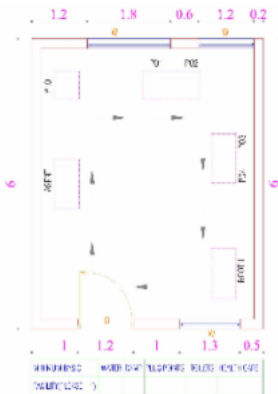

Google Map View

Polling Station Building Front View

Polling Station Front View

Cad View

Key MAP View

1 பெயர் : சையதுஅகமது தந்தை பெயர்: முகம்மதுஹவுஸ்பாஷா வீட்டு எண் : 1 வயது : 59 பாலினம் : ஆண் Photo is available	FYL2583029	2 பெயர் : பர்ஷானா கணவர் பெயர்: சையதுஅகமது வீட்டு எண் : 1 வயது : 53 பாலினம் : பெண் Photo is available	EZZ1733534	3 பெயர் : மஞ்சனா தந்தை பெயர்: ஜெயக்குமார் வீட்டு எண் : 3 வயது : 64 பாலினம் : பெண் Photo is available	ZUQ1533173
4 பெயர் : நாராயணன் தந்தை பெயர்: லட்சுமணன் வீட்டு எண் : 3 வயது : 63 பாலினம் : ஆண் Photo is available	EZZ8076119	5 பெயர் : நாகஜோதி கணவர் பெயர்: நாராயணன் வீட்டு எண் : 3 வயது : 61 பாலினம் : பெண் Photo is available	ZUQ3019494	6 பெயர் : ராமசாமி தந்தை பெயர்: சித்தன் வீட்டு எண் : 3 வயது : 55 பாலினம் : ஆண் Photo is available	ZUQ0631846
7 பெயர் : சீனிவாசன் தந்தை பெயர்: லட்சுமணன் வீட்டு எண் : 3 வயது : 54 பாலினம் : ஆண் Photo is available	ZUQ0011056	8 பெயர் : ராணி கணவர் பெயர்: ராமசாமி வீட்டு எண் : 3 வயது : 50 பாலினம் : பெண் Photo is available	ZUQ0631903	9 பெயர் : அமுதா கணவர் பெயர்: சீனிவாசகன் வீட்டு எண் : 3 வயது : 46 பாலினம் : பெண் Photo is available	ZUQ0011064
10 பெயர் : பாலகிருஷ்ணன் தந்தை பெயர்: தர்மராஜ் வீட்டு எண் : 3 வயது : 42 பாலினம் : ஆண் Photo is available	ZUQ0011049	11 பெயர் : சந்திரா கணவர் பெயர்: சென்னப்பன் வீட்டு எண் : 3 வயது : 41 பாலினம் : பெண் Photo is available	ZUQ2224111	12 பெயர் : நாராயணபிரபு தந்தை பெயர்: ஜெயபிரகாசம் வீட்டு எண் : 3 வயது : 38 பாலினம் : ஆண் Photo is available	ZUQ1741693
13 பெயர் : இந்திரகுமாரி தந்தை பெயர்: நாராயணன் வீட்டு எண் : 3 வயது : 35 பாலினம் : பெண் Photo is available	ZUQ0224188	14 பெயர் : லட்சுமி கணவர் பெயர்: பாலகிருஷ்ணன் வீட்டு எண் : 3 வயது : 34 பாலினம் : பெண் Photo is available	ZUQ1236728	15 பெயர் : சசிகலா தந்தை பெயர்: நாராயணன் வீட்டு எண் : 3 வயது : 32 பாலினம் : பெண் Photo is available	ZUQ1236900
16 பெயர் : ராகுல் தந்தை பெயர்: ராமசாமி வீட்டு எண் : 3-3 வயது : 29 பாலினம் : ஆண் Photo is available	ZUQ2224244	17 பெயர் : ரமேஷ் தந்தை பெயர்: வாசு வீட்டு எண் : 3/19, வயது : 51 பாலினம் : ஆண் Photo is available	EZZ1629948	18 பெயர் : ஸ்வேதா ர தந்தை பெயர்: ரமேஷ் வா வீட்டு எண் : 3/19 வயது : 24 பாலினம் : பெண் Photo is available	ZUQ3853678
19 பெயர் : கௌசல்யா தந்தை பெயர்: ரமேஷ் வீட்டு எண் : 3/19 வயது : 23 பாலினம் : பெண் Photo is available	ZUQ3881950	20 பெயர் : சிவகாமி கணவர் பெயர்: ரமேஷ் வீட்டு எண் : 3/19 ரமேஷ் நகர் வயது : 46 பாலினம் : பெண் Photo is available	EZZ1631647	21 பெயர் : சுந்தர்ராஜ் தந்தை பெயர்: ராமசாமி வீட்டு எண் : 3-46 வயது : 54 பாலினம் : ஆண் Photo is available	ZUQ0224170
22 பெயர் : கீதாதேவி கணவர் பெயர்: சுந்தர்ராஜ் வீட்டு எண் : 3-46 வயது : 45 பாலினம் : பெண் Photo is available	ZUQ0224162	23 பெயர் : நர்மதா தந்தை பெயர்: பூநிதிவாசன் வீட்டு எண் : 3/46 வயது : 24 பாலினம் : பெண் Photo is available	ZUQ3472610	24 பெயர் : வர்ஷா தந்தை பெயர்: சுந்தர்ராஜ் வீட்டு எண் : 3/46 வயது : 24 பாலினம் : பெண் Photo is available	ZUQ3577418
25 பெயர் : சாய் கிருஷ்ணன் தந்தை பெயர்: சுந்தர்ராஜ் வீட்டு எண் : 3/46 வயது : 21 பாலினம் : ஆண் Photo is available	ZUQ3876281	26 பெயர் : சாந்தி கணவர் பெயர்: ஜெகநாதன் வீட்டு எண் : 3B வயது : 54 பாலினம் : பெண் Photo is available	EZZ1736883	27 பெயர் : மல்லிகா கணவர் பெயர்: பழனிச்சாமி வீட்டு எண் : 4 வயது : 53 பாலினம் : பெண் Photo is available	EZZ1737816
28 பெயர் : சுமதி கணவர் பெயர்: காந்தி வீட்டு எண் : 4 வயது : 52 பாலினம் : பெண் Photo is available	ZUQ1533181	29 பெயர் : பிரகாசம் தந்தை பெயர்: கிருஷ்ணன் வீட்டு எண் : 4 வயது : 43 பாலினம் : ஆண் Photo is available	ZUQ1126192	30 பெயர் : சிலம்பரசன் தந்தை பெயர்: செந்தில்குமார் வீட்டு எண் : 4 வயது : 37 பாலினம் : ஆண் Photo is available	ZUQ1126119