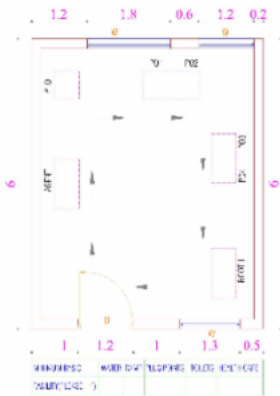

Google Map View

Polling Station Building Front View

Polling Station Front View

Cad View

Key MAP View

1 பெயர் : சுரேஷ் தந்தை பெயர்: வீரராகவன் வீட்டு எண் : 1 வயது : 40 பாலினம் : ஆண் Photo is available	EZZ7969116	2 பெயர் : சாந்தி தந்தை பெயர்: முருகேசன் வீட்டு எண் : 1 வயது : 34 பாலினம் : பெண் Photo is available	ZUQ1381441	3 பெயர் : ஜெனிஃபர் கணவர் பெயர்: பெலிக்ஸ் ஆரோக்கியா ராஜ் வீட்டு எண் : 2/3 வயது : 38 பாலினம் : பெண் Photo is available	ZUQ3437415
4 பெயர் : ஜோசப் தந்தை பெயர்: செபஸ்டியன் வீட்டு எண் : 3 வயது : 70 பாலினம் : ஆண் Photo is available	EZZ7963945	5 பெயர் : ரத்தினமேரி கணவர் பெயர்: ஜோசப் வீட்டு எண் : 3 வயது : 63 பாலினம் : பெண் Photo is available	EZZ7963952	6 பெயர் : பெலிக்ஸ் ஆரோக்கிய ராஜ் தந்தை பெயர்: ஜோசப் வீட்டு எண் : 3 வயது : 39 பாலினம் : ஆண் Photo is available	EZZ7963986
7 பெயர் : பிராங்கலின் அல்போன்ஸ் ராஜ் தந்தை பெயர்: ஜோசப் வீட்டு எண் : 3 வயது : 34 பாலினம் : ஆண் Photo is available	ZUQ1619923	8 பெயர் : எல்லம்மாள் கணவர் பெயர்: இரணியப்பன் வீட்டு எண் : 4 வயது : 76 பாலினம் : பெண் Photo is available	EZZ7964026	9 பெயர் : காமராஜ் தந்தை பெயர்: எட்டி வீட்டு எண் : 4 வயது : 59 பாலினம் : ஆண் Photo is available	EZZ7964083
10 பெயர் : லெட்சுமி தந்தை பெயர்: காமராஜ் வீட்டு எண் : 4 வயது : 41 பாலினம் : பெண் Photo is available	ZUQ0568840	11 பெயர் : சரண்யா கணவர் பெயர்: வினோத் வீட்டு எண் : 4 வயது : 38 பாலினம் : பெண் Photo is available	ZUQ1619865	12 பெயர் : சரளா தந்தை பெயர்: புருஷோத்தமன் வீட்டு எண் : 4 வயது : 37 பாலினம் : பெண் Photo is available	ZUQ0568857
13 பெயர் : டேவிட் தந்தை பெயர்: அருள்சாமி வீட்டு எண் : 5 வயது : 63 பாலினம் : ஆண் Photo is available	ZUQ3314705	14 பெயர் : லின்னட் ரோஸி கணவர் பெயர்: டேவிட் வீட்டு எண் : 5 வயது : 56 பாலினம் : பெண் Photo is available	ZUQ3314713	15 பெயர் : செல்வக்குமார் தந்தை பெயர்: அலெக்ஸாண்டர் வீட்டு எண் : 6 வயது : 73 பாலினம் : ஆண் Photo is available	ZUQ3314721
16 பெயர் : பிரேமா கணவர் பெயர்: செல்வகுமார் வீட்டு எண் : 6 வயது : 68 பாலினம் : பெண் Photo is available	ZUQ3314739	17 பெயர் : சர்மிளா தந்தை பெயர்: செல்வகுமார் வீட்டு எண் : 6 வயது : 46 பாலினம் : பெண் Photo is available	FYL8436495	S 18 பெயர் : தேவநாதன் தந்தை பெயர்: முனிசாமி வீட்டு எண் : 6/9 வயது : 56 பாலினம் : ஆண் Photo is available	ZUQ0124503
S 19 பெயர் : சரளாதேவி கணவர் பெயர்: தேவநாதன் வீட்டு எண் : 6/9 வயது : 43 பாலினம் : பெண் Photo is available	ZUQ0791855	20 பெயர் : ஜாக்சன் பிரேம் குமார் தந்தை பெயர்: செல்வக்குமார் வீட்டு எண் : 7 வயது : 35 பாலினம் : ஆண் Photo is available	ZUQ0479436	21 பெயர் : பாஸ்கர் தந்தை பெயர்: நடராஜன் வீட்டு எண் : 8 வயது : 44 பாலினம் : ஆண் Photo is available	ZUQ1381300
22 பெயர் : சக்திவேல் தந்தை பெயர்: சீனிவாசன் வீட்டு எண் : 8/17, வயது : 41 பாலினம் : ஆண் Photo is available	ZUQ3119070	23 பெயர் : செல்வம் தந்தை பெயர்: விக்டர் வீட்டு எண் : 9 வயது : 71 பாலினம் : ஆண் Photo is available	ZUQ3314754	24 பெயர் : ஸ்டீபன் தந்தை பெயர்: விக்டர் வீட்டு எண் : 9 வயது : 59 பாலினம் : ஆண் Photo is available	ZUQ3314770
25 பெயர் : சாந்தி கணவர் பெயர்: ராதாகிருஷ்ணன் வீட்டு எண் : 10 வயது : 60 பாலினம் : பெண் Photo is available	EZZ7964125	26 பெயர் : புவனேஸ்வரி தந்தை பெயர்: ராதாகிருஷ்ணன் வீட்டு எண் : 10 வயது : 41 பாலினம் : பெண் Photo is available	ZUQ0569855	27 பெயர் : வரலெட்சுமி தந்தை பெயர்: தாண்டவழர்த்தி வீட்டு எண் : 10 வயது : 32 பாலினம் : பெண் Photo is available	ZUQ1380815
28 பெயர் : ஜெஸிந்தா கணவர் பெயர்: யேசுதாசன் வீட்டு எண் : 11 வயது : 71 பாலினம் : பெண் Photo is available	ZUQ3314788	29 பெயர் : நிர்மல்நிரோசன் தந்தை பெயர்: யேசுதாசன் வீட்டு எண் : 11 வயது : 46 பாலினம் : ஆண் Photo is available	ZUQ3314796	30 பெயர் : குருசந்திரன் சேகரன் தந்தை பெயர்: சேகரன் வீட்டு எண் : 11ஏ வயது : 44 பாலினம் : ஆண் Photo is available	ZUQ3314820