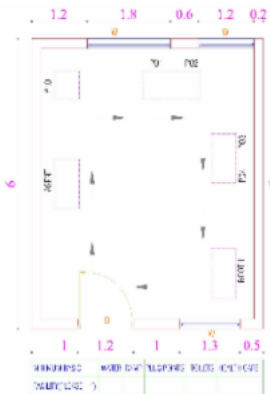

Google Map View

Polling Station Building Front View

Polling Station Front View

Cad View

Key MAP View

1 பெயர் : சாரங்கபாணி தந்தை பெயர்: ரெத்தினம் வீட்டு எண் : 1 வயது : 81 பாலினம் : ஆண் Photo is available	ZUQ1398809	2 பெயர் : பழனி தந்தை பெயர்: சுப்பிரமணி வீட்டு எண் : 1 வயது : 67 பாலினம் : ஆண் Photo is available	ZUQ0765529	3 பெயர் : கருணாநிதி தந்தை பெயர்: முத்துகுமாரசுவாமி வீட்டு எண் : 1 வயது : 66 பாலினம் : ஆண் Photo is available	ZUQ1398437
4 பெயர் : விஜயா கணவர் பெயர்: பழனி வீட்டு எண் : 1 வயது : 63 பாலினம் : பெண் Photo is available	ZUQ0765537	5 பெயர் : பஸ்லுல் அமிது தந்தை பெயர்: பஸிர் ஹாமது வீட்டு எண் : 1 வயது : 63 பாலினம் : ஆண் Photo is available	ZUQ1085158	6 பெயர் : உமா கணவர் பெயர்: கண்ணாயிரம் வீட்டு எண் : 1 வயது : 57 பாலினம் : பெண் Photo is available	ZUQ1398429
7 பெயர் : வெங்கடேசன் தந்தை பெயர்: பழனி வீட்டு எண் : 1 வயது : 45 பாலினம் : ஆண் Photo is available	FYL8499469	8 பெயர் : பாரதி தந்தை பெயர்: வெங்கடேசன் வீட்டு எண் : 1 வயது : 37 பாலினம் : பெண் Photo is available	ZUQ0765545	9 பெயர் : ராஜேஷ் தந்தை பெயர்: பழனி வீட்டு எண் : 1 வயது : 33 பாலினம் : ஆண் Photo is available	ZUQ1890557
10 பெயர் : கிரிதரன் தந்தை பெயர்: பழனி வீட்டு எண் : 1 வயது : 31 பாலினம் : ஆண் Photo is available	ZUQ1890458	11 பெயர் : ஸ்ரீனி கணவர் பெயர்: ராஜேஷ் வீட்டு எண் : 01 வயது : 30 பாலினம் : பெண் Photo is available	ZUQ3992252	12 பெயர் : ஸ்ரீநிதி தந்தை பெயர்: சற்குணம் வீட்டு எண் : 1 வயது : 25 பாலினம் : பெண் Photo is available	ZUQ3447513
13 பெயர் : தபசும் கோரி கணவர் பெயர்: பத்மநாபன் வீட்டு எண் : 1-15a வயது : 36 பாலினம் : பெண் Photo is available	ZUQ2663524	14 பெயர் : ராபியா கோரி தந்தை பெயர்: பஸ்லுல் ஹமீது வீட்டு எண் : 1-15a வயது : 34 பாலினம் : பெண் Photo is available	ZUQ2663490	15 பெயர் : மாஹியா கோரி தந்தை பெயர்: பஸ்லுல் ஹமீது வீட்டு எண் : 1-15a வயது : 33 பாலினம் : பெண் Photo is available	ZUQ2663508
16 பெயர் : கௌசர் பாணு தந்தை பெயர்: பஸ்லுல் ஹமீது வீட்டு எண் : 1-15a வயது : 29 பாலினம் : பெண் Photo is available	ZUQ2663516	17 பெயர் : உதயகுமார் தந்தை பெயர்: கோபாலன் வீட்டு எண் : 2 வயது : 58 பாலினம் : ஆண் Photo is available	ZUQ3295052	18 பெயர் : மகேஷ்வரி கணவர் பெயர்: உதயகுமார் வீட்டு எண் : 2 வயது : 48 பாலினம் : பெண் Photo is available	FYL9896580
19 பெயர் : மனோகர் தந்தை பெயர்: சந்திரசேகர் வீட்டு எண் : 2/7 வயது : 61 பாலினம் : ஆண் Photo is available	ZUQ3655461	20 பெயர் : அனுராதா கணவர் பெயர்: மனோகர் வீட்டு எண் : 2/7 வயது : 51 பாலினம் : பெண் Photo is available	ZUQ3655446	21 பெயர் : சுகன்யா தந்தை பெயர்: உதயகுமார் வீட்டு எண் : 2-23 வயது : 31 பாலினம் : பெண் Photo is available	ZUQ2663797
22 பெயர் : சரண்யா தந்தை பெயர்: உதயகுமார் வீட்டு எண் : 2/23 வயது : 27 பாலினம் : பெண் Photo is available	ZUQ3373453	23 பெயர் : யூ. சாந்தி கணவர் பெயர்: ஜி. உதயகுமார் வீட்டு எண் : 3 வயது : 53 பாலினம் : பெண் Photo is available	ZUQ3655065	24 பெயர் : ரமணி கணவர் பெயர்: முரளிதரன் வீட்டு எண் : 3/7 லக்ஷ்மி நிவாஸ் வயது : 61 பாலினம் : பெண் Photo is available	ZUQ3295300
25 பெயர் : பரணிதரன் தந்தை பெயர்: மணிபாலன் வீட்டு எண் : 4/7 வயது : 23 பாலினம் : ஆண் Photo is available	ZUQ3655453	26 பெயர் : முத்து கார்த்திக் தாயின் பெயர்: மீனா குமரி வீட்டு எண் : 4/22 வயது : 25 பாலினம் : ஆண் Photo is available	ZUQ3058229	27 பெயர் : அனு வர்ஷினி தந்தை பெயர்: பாலசண்முகம் வீட்டு எண் : 4/22 வயது : 23 பாலினம் : பெண் Photo is available	ZUQ3655529
28 பெயர் : ராமராவ் தந்தை பெயர்: சேசய்யர் வீட்டு எண் : 5 வயது : 78 பாலினம் : ஆண் Photo is available	ZUQ1890615	29 பெயர் : ஜெயலட்சுமி கணவர் பெயர்: ராமராவ் வீட்டு எண் : 5 வயது : 76 பாலினம் : பெண் Photo is available	ZUQ1890441	30 பெயர் : கோகுல் ராம் கே தந்தை பெயர்: கிருஷ்ணமுர்த்தி வீட்டு எண் : 5 வயது : 29 பாலினம் : ஆண் Photo is available	ZUQ2744399