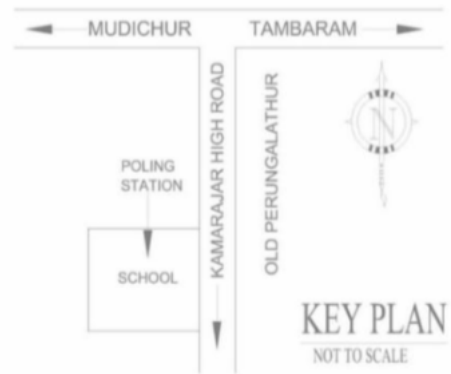

Nazri Naksha

Google Map View

Polling Station Building Front View

Polling Station Front View

Cad View

Key MAP View

<p>S 1</p> <p>பெயர் : பியோநியூட்டன் தந்தை பெயர்: பெர்னாண்டோ வீட்டு எண் : 1 வயது : 53 பாலினம் : ஆண்</p> <p>Photo is available</p>	ZUQ0495655	<p>S 2</p> <p>பெயர் : விமல்தா கணவர் பெயர்: நியூட்டன் வீட்டு எண் : 1 வயது : 50 பாலினம் : பெண்</p> <p>Photo is available</p>	ZUQ0497685	<p>3</p> <p>பெயர் : ஜமால்உசேன் தந்தை பெயர்: அப்துல்ராஜாக் வீட்டு எண் : 2 வயது : 75 பாலினம் : ஆண்</p> <p>Photo is available</p>	FYL3123668
<p>4</p> <p>பெயர் : சபிதா கணவர் பெயர்: ஜெயகிருஷ்ணன் வீட்டு எண் : 6 வயது : 36 பாலினம் : பெண்</p> <p>Photo is available</p>	ZUQ0970350	<p>5</p> <p>பெயர் : கிருபாகேத்தரின் கணவர் பெயர்: காணிக்கை ராஜ் வீட்டு எண் : 7 வயது : 41 பாலினம் : பெண்</p> <p>Photo is available</p>	ZUQ1452697	<p>6</p> <p>பெயர் : பார்த்தசாரதி தந்தை பெயர்: வரதாச்சாரியார் வீட்டு எண் : 7A வயது : 67 பாலினம் : ஆண்</p> <p>Photo is available</p>	ZUQ3342060
<p>7</p> <p>பெயர் : உஷா கணவர் பெயர்: பார்த்தசாரதி வீட்டு எண் : 7A வயது : 56 பாலினம் : பெண்</p> <p>Photo is available</p>	FYL3120094	<p>8</p> <p>பெயர் : ஜெயபுரீவஸூபிரதா தந்தை பெயர்: பார்த்தசாரதி வீட்டு எண் : 7A-3 வயது : 35 பாலினம் : பெண்</p> <p>Photo is available</p>	ZUQ0752998	<p>9</p> <p>பெயர் : சந்திரா கணவர் பெயர்: சித்தார்த்தன் வீட்டு எண் : 8 வயது : 59 பாலினம் : பெண்</p> <p>Photo is available</p>	ZUQ0970509
<p>10</p> <p>பெயர் : பத்மாகுளோரிபாய் கணவர் பெயர்: பால்ராஜ் வீட்டு எண் : 8 வயது : 42 பாலினம் : பெண்</p> <p>Photo is available</p>	ZUQ2289692	<p>11</p> <p>பெயர் : ச கரண் தந்தை பெயர்: சங்கர் வீட்டு எண் : 9 வயது : 25 பாலினம் : ஆண்</p> <p>Photo is available</p>	ZUQ4029534	<p>12</p> <p>பெயர் : ஜெயகுமார் தந்தை பெயர்: சிவபிரகசம் வீட்டு எண் : 11 வயது : 66 பாலினம் : ஆண்</p> <p>Photo is available</p>	ZUQ0495556
<p>13</p> <p>பெயர் : சக்திபிரியா தந்தை பெயர்: ஜெயகுமார் வீட்டு எண் : 11 வயது : 35 பாலினம் : பெண்</p> <p>Photo is available</p>	ZUQ0495564	<p>14</p> <p>பெயர் : கல்பனா கணவர் பெயர்: கார்த்திக்கேயன் வீட்டு எண் : 11A-4 வயது : 40 பாலினம் : பெண்</p> <p>Photo is available</p>	ZUQ0134775	<p>S 15</p> <p>பெயர் : சாரம்மா கணவர் பெயர்: சாருவேல் வீட்டு எண் : 12 வயது : 61 பாலினம் : பெண்</p> <p>Photo is available</p>	ZUQ2519882
<p>16</p> <p>பெயர் : கிருஷ்ணா எஸ் தந்தை பெயர்: சுந்தரபாண்டியன் பி வீட்டு எண் : 12 வயது : 19 பாலினம் : ஆண்</p> <p>Photo is available</p>	ZUQ4215877	<p>17</p> <p>பெயர் : ஜனனத் கணவர் பெயர்: சுரேஷ் வீட்டு எண் : 12-12 வயது : 44 பாலினம் : பெண்</p> <p>Photo is available</p>	ZUQ0134783	<p>18</p> <p>பெயர் : அசோக்குமார் தந்தை பெயர்: மூக்கன் வீட்டு எண் : 16 வயது : 52 பாலினம் : ஆண்</p> <p>Photo is available</p>	ZUQ2350668
<p>19</p> <p>பெயர் : செல்வபிரியா கணவர் பெயர்: அசோக்குமார் வீட்டு எண் : 16 வயது : 46 பாலினம் : பெண்</p> <p>Photo is available</p>	ZUQ2350676	<p>20</p> <p>பெயர் : கல்பனா கணவர் பெயர்: புருஷோத்தமன் வீட்டு எண் : 16 வயது : 35 பாலினம் : பெண்</p> <p>Photo is available</p>	ZUQ2120426	<p>21</p> <p>பெயர் : சித்ரா கணவர் பெயர்: சக்கரவர்த்தி வீட்டு எண் : 30 வயது : 36 பாலினம் : பெண்</p> <p>Photo is available</p>	ZUQ1087543
<p>22</p> <p>பெயர் : சமதி கணவர் பெயர்: சுரேந்திரன் வீட்டு எண் : ௭3 வயது : 58 பாலினம் : பெண்</p> <p>Photo is available</p>	EZZ2309698	<p>23</p> <p>பெயர் : சரவணன் தந்தை பெயர்: பழனியப்பன் வீட்டு எண் : பி-1புரீசாய் என்கிளேவ் வயது : 42 பாலினம் : ஆண்</p> <p>Photo is available</p>	JRC1867332	<p>24</p> <p>பெயர் : தனசேகர் தந்தை பெயர்: ஆசைதம்பி வீட்டு எண் : ௭11 வயது : 36 பாலினம் : ஆண்</p> <p>Photo is available</p>	TWT0447664
<p>25</p> <p>பெயர் : கிருஷ்ணா தந்தை பெயர்: தனசேகரன் வீட்டு எண் : C-16 வயது : 87 பாலினம் : பெண்</p> <p>Photo is available</p>	ZUQ0497677	<p>S 26</p> <p>பெயர் : எஸ்தர் காந்திமதி தந்தை பெயர்: ஆனந்தன் மரிதாஸ் வீட்டு எண் : na வயது : 54 பாலினம் : பெண்</p> <p>Photo is available</p>	ZUQ2520120	<p>S 27</p> <p>பெயர் : பிரதீப் ர தந்தை பெயர்: ரமேஷ்பாபு தி வீட்டு எண் : எண் 13 வயது : 22 பாலினம் : ஆண்</p> <p>Photo is available</p>	ZUQ4010799
<p>28</p> <p>பெயர் : கீதா கணவர் பெயர்: சக்திதரன் வீட்டு எண் : எண். 13,வைகை தெரு வயது : 46 பாலினம் : பெண்</p> <p>Photo is available</p>	ZUQ1407253	<p>29</p> <p>பெயர் : மர்வியா கணவர் பெயர்: பஷீர் முகமது வீட்டு எண் : எண் 24/13 வயது : 53 பாலினம் : பெண்</p> <p>Photo is available</p>	EZZ8359689	<p>30</p> <p>பெயர் : அன்ஸாரி தந்தை பெயர்: பஷீர் முகமது வீட்டு எண் : எண் 24/13 வயது : 35 பாலினம் : ஆண்</p> <p>Photo is available</p>	ZUQ1408137