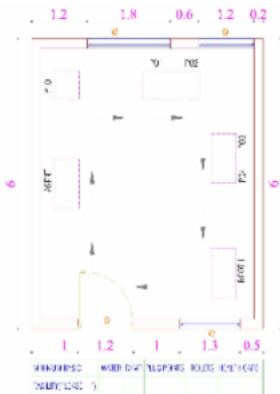

Nazri Naksha

Google Map View

Polling Station Building Front View

Polling Station Front View

Cad View

Key MAP View

1 பெயர் : சுப்புலட்சுமி கணவர் பெயர்: வெங்கடேசன் வீட்டு எண் : 1 வயது : 80 பாலினம் : பெண்	ZUQ3283926 Photo is available	2 பெயர் : பிறவிப்பெருமாள் தந்தை பெயர்: முத்துக்கிருஷ்ணன் வீட்டு எண் : 1 வயது : 74 பாலினம் : ஆண்	ZUQ0755124 Photo is available	3 பெயர் : நவந்தகிருஷ்ணம்மாள் கணவர் பெயர்: பிறவிப்பெருமாள் வீட்டு எண் : 1 வயது : 66 பாலினம் : பெண்	ZUQ0755082 Photo is available
4 பெயர் : கார்த்திக் ஸ்ரீநிவாசன் தந்தை பெயர்: வெங்கடேசன் வீட்டு எண் : 1 வயது : 52 பாலினம் : ஆண்	ZUQ0134130 Photo is available	5 பெயர் : இராமலக்ஷ்மி கணவர் பெயர்: கார்த்திக் ஸ்ரீநிவாசன் வீட்டு எண் : 1 வயது : 51 பாலினம் : பெண்	ZUQ0134148 Photo is available	6 பெயர் : மீனாட்சி சுந்தரம் தந்தை பெயர்: வெங்கடேசன் வீட்டு எண் : 1 வயது : 49 பாலினம் : ஆண்	ZUQ0134155 Photo is available
7 பெயர் : கிருஷ்ணக்குமார் தந்தை பெயர்: பிறவிப்பெருமாள் வீட்டு எண் : 1 வயது : 37 பாலினம் : ஆண்	ZUQ0752592 Photo is available	8 பெயர் : சாயி வெங்கட் கே தந்தை பெயர்: கார்த்திக் ஸ்ரீநிவாசன் வெங்கடேசன் வீட்டு எண் : 1 வயது : 21 பாலினம் : ஆண்	ZUQ3931466 Photo is available	9 பெயர் : ராஜகோபால் தந்தை பெயர்: சிங்காரம் வீட்டு எண் : 2 வயது : 75 பாலினம் : ஆண்	ZUQ3283934 Photo is available
10 பெயர் : ரமணி கணவர் பெயர்: ராஜகோபால் வீட்டு எண் : 2 வயது : 65 பாலினம் : பெண்	ZUQ3283942 Photo is available	11 பெயர் : தண்டபாணி தந்தை பெயர்: ராஜகோபால் வீட்டு எண் : 2 வயது : 45 பாலினம் : ஆண்	FYL8205114 Photo is available	12 பெயர் : குமரன் தந்தை பெயர்: ராஜ கோபால் வீட்டு எண் : 2 வயது : 36 பாலினம் : ஆண்	ZUQ1630532 Photo is available
13 பெயர் : நீலகண்டன் தாயின் பெயர்: மகேஸ்வரி வீட்டு எண் : 2/16 வயது : 27 பாலினம் : ஆண்	ZUQ3453818 Photo is available	14 பெயர் : சண்முகராஜா தந்தை பெயர்: சண்முகராஜா வீட்டு எண் : 2/27 வயது : 60 பாலினம் : ஆண்	ZUQ3131265 Photo is available	15 பெயர் : ஜெயபுரீ கணவர் பெயர்: குருநாதன் வீட்டு எண் : 2-27 வயது : 59 பாலினம் : பெண்	ZUQ2122653 Photo is available
16 பெயர் : ரமேஷ் சே இதரர் பெயர்: கலாவதி ர வீட்டு எண் : 2-வது ஃபலூரர், 29 வயது : 55 பாலினம் : ஆண்	FLY8191108 Photo is available	17 பெயர் : கலாவதி ர கணவர் பெயர்: ரமேஷ் சே வீட்டு எண் : 2-வது ஃபலூரர், 29 வயது : 46 பாலினம் : பெண்	FLY8191116 Photo is available	18 பெயர் : லீலாவதி ர தந்தை பெயர்: ரமேஷ் சே வீட்டு எண் : 2-வது ஃபலூரர், 29 வயது : 27 பாலினம் : பெண்	ZUQ3098415 Photo is available
19 பெயர் : சுகந்தன் ஆர் தந்தை பெயர்: ரமேஷ் சே வீட்டு எண் : 2-வது ஃபலூரர், ந்.29, வயது : 24 பாலினம் : ஆண்	ZUQ3515889 Photo is available	20 பெயர் : சுந்தரதாஸ் தந்தை பெயர்: நாகமணி வீட்டு எண் : 3 வயது : 77 பாலினம் : ஆண்	ZUQ3283959 Photo is available	21 பெயர் : கமலம்மாள் கணவர் பெயர்: சுந்தரதாஸ் வீட்டு எண் : 3 வயது : 76 பாலினம் : பெண்	ZUQ3283967 Photo is available
22 பெயர் : மரியாள் கணவர் பெயர்: தவமணி வீட்டு எண் : 3 வயது : 51 பாலினம் : பெண்	FYL8203556 Photo is available	23 பெயர் : அகிலாண்டேஸ்வரி தந்தை பெயர்: சுந்தரதாஸ் வீட்டு எண் : 3 வயது : 40 பாலினம் : பெண்	FYL8201915 Photo is available	24 பெயர் : பிரியா தந்தை பெயர்: பாளையம் வீட்டு எண் : 3 வயது : 23 பாலினம் : பெண்	ZUQ3646205 Photo is available
25 பெயர் : துளசிங்கம் லக்ஷ்மய்யா இதரர் பெயர்: சுசிலா வீட்டு எண் : 3/5 வயது : 74 பாலினம் : ஆண்	ZUQ3970647 Photo is available	26 பெயர் : ஜஸ்டஸ்டேனியல் தந்தை பெயர்: நேசமணி வீட்டு எண் : 4 வயது : 81 பாலினம் : ஆண்	ZUQ3283975 Photo is available	27 பெயர் : பாக்கியபர்மா கணவர் பெயர்: ஜஸ்டஸ்டேனியல் வீட்டு எண் : 4 வயது : 80 பாலினம் : பெண்	FYL8200487 Photo is available
28 பெயர் : ஜேன்ஹெலீனா இதரர் பெயர்: இமானுவேல் வீட்டு எண் : 4 வயது : 54 பாலினம் : பெண்	EZZ7954894 Photo is available	29 பெயர் : இம்மானுவேல் தந்தை பெயர்: ஜஸ்டஸ்டேனியல் வீட்டு எண் : 4 வயது : 41 பாலினம் : ஆண்	EZZ7954886 Photo is available	30 பெயர் : கணேஷ் குமார் தந்தை பெயர்: வெற்றிவேல் வீட்டு எண் : 4 வயது : 35 பாலினம் : ஆண்	ZUQ2667210 Photo is available