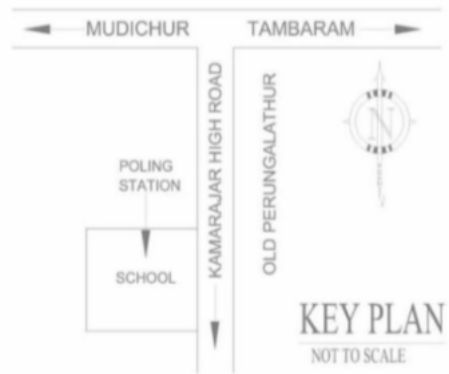

Nazri Naksha

Google Map View

Polling Station Building Front View

Polling Station Front View

Cad View

Key MAP View

1 பெயர் : சுப்புலட்சுமி கணவர் பெயர்: வெங்கடேசன் வீட்டு எண் : 1 வயது : 80 பாலினம் : பெண்	ZUQ3283926 Photo is available	2 பெயர் : பிறவிப்பெருமாள் தந்தை பெயர்: முத்துக்கிருஷ்ணன் வீட்டு எண் : 1 வயது : 74 பாலினம் : ஆண்	ZUQ0755124 Photo is available	3 பெயர் : நவந்தகிருஷ்ணம்மாள் கணவர் பெயர்: பிறவிப்பெருமாள் வீட்டு எண் : 1 வயது : 66 பாலினம் : பெண்	ZUQ0755082 Photo is available
4 பெயர் : கார்த்திக் ஸ்ரீநிவாசன் தந்தை பெயர்: வெங்கடேசன் வீட்டு எண் : 1 வயது : 52 பாலினம் : ஆண்	ZUQ0134130 Photo is available	5 பெயர் : இராமலக்ஷ்மி கணவர் பெயர்: கார்த்திக் ஸ்ரீநிவாசன் வீட்டு எண் : 1 வயது : 51 பாலினம் : பெண்	ZUQ0134148 Photo is available	6 பெயர் : மீனாட்சி சுந்தரம் தந்தை பெயர்: வெங்கடேசன் வீட்டு எண் : 1 வயது : 49 பாலினம் : ஆண்	ZUQ0134155 Photo is available
7 பெயர் : கிருஷ்ணக்குமார் தந்தை பெயர்: பிறவிப்பெருமாள் வீட்டு எண் : 1 வயது : 37 பாலினம் : ஆண்	ZUQ0752592 Photo is available	8 பெயர் : சாயி வெங்கட் கே தந்தை பெயர்: கார்த்திக் ஸ்ரீநிவாசன் வெங்கடேசன் வீட்டு எண் : 1 வயது : 21 பாலினம் : ஆண்	ZUQ3931466 Photo is available	9 பெயர் : ராஜகோபால் தந்தை பெயர்: சிங்காரம் வீட்டு எண் : 2 வயது : 75 பாலினம் : ஆண்	ZUQ3283934 Photo is available
10 பெயர் : ரமணி கணவர் பெயர்: ராஜகோபால் வீட்டு எண் : 2 வயது : 65 பாலினம் : பெண்	ZUQ3283942 Photo is available	11 பெயர் : தண்டபாணி தந்தை பெயர்: ராஜகோபால் வீட்டு எண் : 2 வயது : 45 பாலினம் : ஆண்	FYL8205114 Photo is available	12 பெயர் : குமரன் தந்தை பெயர்: ராஜ கோபால் வீட்டு எண் : 2 வயது : 36 பாலினம் : ஆண்	ZUQ1630532 Photo is available
13 பெயர் : நீலகண்டன் தாயின் பெயர்: மகேஸ்வரி வீட்டு எண் : 2/16 வயது : 27 பாலினம் : ஆண்	ZUQ3453818 Photo is available	14 பெயர் : சண்முகராஜா தந்தை பெயர்: சண்முகராஜா வீட்டு எண் : 2/27 வயது : 60 பாலினம் : ஆண்	ZUQ3131265 Photo is available	15 பெயர் : ஜெயபுரீ கணவர் பெயர்: குருநாதன் வீட்டு எண் : 2-27 வயது : 59 பாலினம் : பெண்	ZUQ2122653 Photo is available
16 பெயர் : ரமேஷ் சே இதரர் பெயர்: கலாவதி ர வீட்டு எண் : 2-வது ஃபலூரர், 29 வயது : 55 பாலினம் : ஆண்	FLY8191108 Photo is available	17 பெயர் : கலாவதி ர கணவர் பெயர்: ரமேஷ் சே வீட்டு எண் : 2-வது ஃபலூரர், 29 வயது : 46 பாலினம் : பெண்	FLY8191116 Photo is available	18 பெயர் : லீலாவதி ர தந்தை பெயர்: ரமேஷ் சே வீட்டு எண் : 2-வது ஃபலூரர், 29 வயது : 27 பாலினம் : பெண்	ZUQ3098415 Photo is available
19 பெயர் : சுகந்தன் ஆர் தந்தை பெயர்: ரமேஷ் சே வீட்டு எண் : 2-வது ஃபலூரர், ந்.29, வயது : 24 பாலினம் : ஆண்	ZUQ3515889 Photo is available	20 பெயர் : சுந்தரதாஸ் தந்தை பெயர்: நாகமணி வீட்டு எண் : 3 வயது : 77 பாலினம் : ஆண்	ZUQ3283959 Photo is available	21 பெயர் : கமலம்மாள் கணவர் பெயர்: சுந்தரதாஸ் வீட்டு எண் : 3 வயது : 76 பாலினம் : பெண்	ZUQ3283967 Photo is available
22 பெயர் : மரியாள் கணவர் பெயர்: தவமணி வீட்டு எண் : 3 வயது : 51 பாலினம் : பெண்	FYL8203556 Photo is available	23 பெயர் : அகிலாண்டேஸ்வரி தந்தை பெயர்: சுந்தரதாஸ் வீட்டு எண் : 3 வயது : 40 பாலினம் : பெண்	FYL8201915 Photo is available	24 பெயர் : பிரியா தந்தை பெயர்: பாளையம் வீட்டு எண் : 3 வயது : 23 பாலினம் : பெண்	ZUQ3646205 Photo is available
25 பெயர் : துளசிங்கம் லக்ஷ்மய்யா இதரர் பெயர்: சுசிலா வீட்டு எண் : 3/5 வயது : 74 பாலினம் : ஆண்	ZUQ3970647 Photo is available	26 பெயர் : ஜஸ்டஸ்டேனியல் தந்தை பெயர்: நேசமணி வீட்டு எண் : 4 வயது : 81 பாலினம் : ஆண்	ZUQ3283975 Photo is available	27 பெயர் : பாக்கியபர்மா கணவர் பெயர்: ஜஸ்டஸ்டேனியல் வீட்டு எண் : 4 வயது : 80 பாலினம் : பெண்	FYL8200487 Photo is available
28 பெயர் : ஜேன்ஹெலீனா இதரர் பெயர்: இமானுவேல் வீட்டு எண் : 4 வயது : 54 பாலினம் : பெண்	EZZ7954894 Photo is available	29 பெயர் : இம்மானுவேல் தந்தை பெயர்: ஜஸ்டஸ்டேனியல் வீட்டு எண் : 4 வயது : 41 பாலினம் : ஆண்	EZZ7954886 Photo is available	30 பெயர் : கணேஷ் குமார் தந்தை பெயர்: வெற்றிவேல் வீட்டு எண் : 4 வயது : 35 பாலினம் : ஆண்	ZUQ2667210 Photo is available