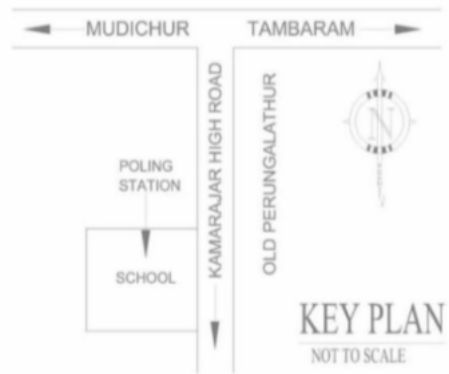

Cad View

Key MAP View