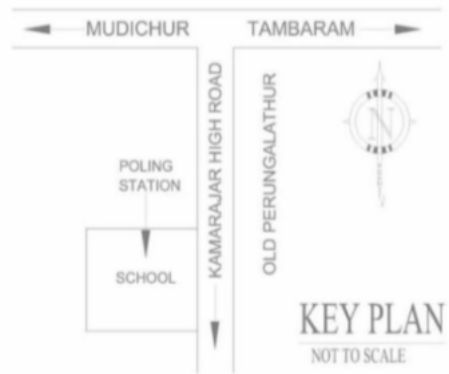

Google Map View

Polling Station Building Front View

Polling Station Front View

Cad View

Key MAP View

1 பெயர் : லாவண்ய ஜெயகுமார் கணவர் பெயர்: கார்த்திக் பத்மநாபன் வீட்டு எண் : 1 வயது : 61 பாலினம் : பெண்	ZUQ4140034 Photo is available	2 பெயர் : பன்னீர் செல்வம் தந்தை பெயர்: பாலகிருஷ்ணன் வீட்டு எண் : 1 வயது : 51 பாலினம் : ஆண்	ZUQ0972851 Photo is available	3 பெயர் : உஷாராணி கணவர் பெயர்: பன்னீர் செல்வம் வீட்டு எண் : 1 வயது : 48 பாலினம் : பெண்	ZUQ0972877 Photo is available
4 பெயர் : தீனேஷ்குமார் தந்தை பெயர்: சுகாநந்தன் வீட்டு எண் : 1a வயது : 32 பாலினம் : ஆண்	ZUQ2124030 Photo is available	5 பெயர் : ஜெயந்தி கணவர் பெயர்: சுகாநந்தன் வீட்டு எண் : 1-A வயது : 51 பாலினம் : பெண்	ZUQ1411909 Photo is available	# 6 பெயர் : லலிதா கணவர் பெயர்: ராஜகோபால் வீட்டு எண் : 2 வயது : 71 பாலினம் : பெண்	ZUQ1897966 Photo is available
7 பெயர் : கங்கமுத்து தந்தை பெயர்: பெருமாள் வீட்டு எண் : 2 வயது : 64 பாலினம் : ஆண்	EZZ4666764 Photo is available	8 பெயர் : ஜெயந்தி கணவர் பெயர்: கங்கமுத்து வீட்டு எண் : 2 வயது : 58 பாலினம் : பெண்	EZZ4666772 Photo is available	9 பெயர் : குன்னத்தூர் ராஜகோபால் ஸ்ரீராம் தந்தை பெயர்: ராஜகோபால் வீட்டு எண் : 2 வயது : 45 பாலினம் : ஆண்	ZUQ1897891 Photo is available
# 10 பெயர் : சப்னா ஸ்ரீராம் கணவர் பெயர்: ஸ்ரீராம் வீட்டு எண் : 2 வயது : 42 பாலினம் : பெண்	ZUQ1897917 Photo is available	11 பெயர் : ஸ்வாதி கணவர் பெயர்: குருபிரசாத் வீட்டு எண் : 2 வயது : 38 பாலினம் : பெண்	ZUQ1897883 Photo is available	12 பெயர் : சசிகலா தந்தை பெயர்: பானுகுமார் வீட்டு எண் : 2 வயது : 32 பாலினம் : பெண்	ZUQ2123537 Photo is available
13 பெயர் : ஜாவித் இப்ராஹும் நா தந்தை பெயர்: நாசூர் பிச்சை வீட்டு எண் : 2பி/3 வயது : 23 பாலினம் : ஆண்	ZUQ4021903 Photo is available	14 பெயர் : இராஜலக்ஷ்மி தந்தை பெயர்: மாரிமுத்து வீட்டு எண் : 2, நிமலன் குடில், வயது : 33 பாலினம் : பெண்	ZUQ1032010 Photo is available	15 பெயர் : தேவசகாயம் தந்தை பெயர்: ஜான்இம்மானுவேல் வீட்டு எண் : 3 வயது : 66 பாலினம் : ஆண்	ZUQ0499079 Photo is available
16 பெயர் : எலிசபெத் கணவர் பெயர்: தேவசகாயம் வீட்டு எண் : 3 வயது : 60 பாலினம் : பெண்	ZUQ0741926 Photo is available	17 பெயர் : வேலாயுதம் தந்தை பெயர்: கிருஷ்ணன் வீட்டு எண் : 3 வயது : 55 பாலினம் : ஆண்	ZUQ3346145 Photo is available	18 பெயர் : சுதா தந்தை பெயர்: கிருஷ்ணன் வீட்டு எண் : 3 வயது : 45 பாலினம் : பெண்	ZUQ3346152 Photo is available
19 பெயர் : செல்வி கணவர் பெயர்: பிரதாபன் வீட்டு எண் : 3-1 வயது : 63 பாலினம் : பெண்	EZZ4682225 Photo is available	20 பெயர் : அனி தந்தை பெயர்: தேவசகாயம் ஜோசப் வீட்டு எண் : 3-11 வயது : 34 பாலினம் : பெண்	ZUQ0972554 Photo is available	21 பெயர் : அச்சம்மா கணவர் பெயர்: சிவசுப்ரமணியம் வீட்டு எண் : 4 வயது : 66 பாலினம் : பெண்	ZUQ0584938 Photo is available
22 பெயர் : ரேணுகா கணவர் பெயர்: கணேஷ் வீட்டு எண் : 4 வயது : 43 பாலினம் : பெண்	ZUQ3645181 Photo is available	23 பெயர் : கௌரி கணவர் பெயர்: சிவக்குமார் வீட்டு எண் : 4 வயது : 39 பாலினம் : பெண்	ULN1138916 Photo is available	24 பெயர் : சீனிவாசன் தந்தை பெயர்: சோமசுந்தரம் வீட்டு எண் : 4-24 வயது : 46 பாலினம் : ஆண்	ZUQ0972901 Photo is available
25 பெயர் : சுகுணா கணவர் பெயர்: சீனிவாசன் வீட்டு எண் : 4-24 வயது : 38 பாலினம் : பெண்	ZUQ0972885 Photo is available	26 பெயர் : பென்னி ஃப்ராங்க்லின் தந்தை பெயர்: லிக்டர் வீட்டு எண் : 4/319 வயது : 23 பாலினம் : ஆண்	ZUQ3736881 Photo is available	27 பெயர் : பில்லி ஜான் தந்தை பெயர்: ஜான் ஜெயகுமார் வீட்டு எண் : 4ஏ வயது : 24 பாலினம் : ஆண்	ZUQ3490422 Photo is available
28 பெயர் : சிவக்குமார் தந்தை பெயர்: ஸ்ரீதரன் வீட்டு எண் : ஸ்ரீவாரி பிளாட்ஸ் வயது : 42 பாலினம் : ஆண்	ULN1138908 Photo is available	29 பெயர் : ரோஸ்மெர்லின் தந்தை பெயர்: பிம்லா நேசராஜகுமாரி வீட்டு எண் : 5 வயது : 48 பாலினம் : ஆண்	ZUQ1409416 Photo is available	30 பெயர் : செல்வின் தந்தை பெயர்: மனுவேல் வீட்டு எண் : 5-6 வயது : 74 பாலினம் : ஆண்	ZUQ0972604 Photo is available