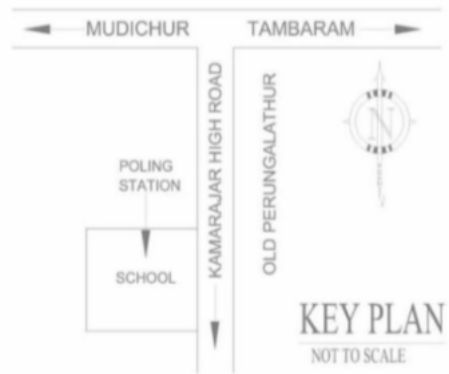

Key MAP View