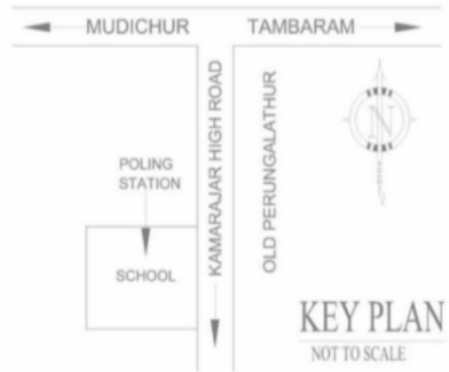

Google Map View

Polling Station Building Front View

Polling Station Front View

Cad View

Key MAP View

1 பெயர் : விஜயா கணவர் பெயர்: ராஜசேகரன் வீட்டு எண் : 1 வயது : 72 பாலினம் : பெண் Photo is available	ZUQ0584961	2 பெயர் : ஹெலன்மேரி கணவர் பெயர்: மேகநாதன் வீட்டு எண் : 1 வயது : 55 பாலினம் : பெண் Photo is available	EZZ4662813	3 பெயர் : கோமதி கணவர் பெயர்: நிர்மல்குமார் வீட்டு எண் : 1 வயது : 50 பாலினம் : பெண் Photo is available	ZUQ0977744
4 பெயர் : அபியாசேம்ஜோசி தந்தை பெயர்: சாமுவேல் வீட்டு எண் : 1 வயது : 40 பாலினம் : ஆண் Photo is available	ZUQ0500645	5 பெயர் : ஷைனி ஜாப்பியா கணவர் பெயர்: அபியா சேம் ஜோசி வீட்டு எண் : 1 வயது : 39 பாலினம் : பெண் Photo is available	ZUQ2124949	6 பெயர் : மேகநாதன் தந்தை பெயர்: ராஜகோபால் வீட்டு எண் : 1A வயது : 82 பாலினம் : ஆண் Photo is available	EZZ4659769
7 பெயர் : நிர்மல்குமார் தந்தை பெயர்: மேகநாதன் வீட்டு எண் : 1A வயது : 51 பாலினம் : ஆண் Photo is available	ZUQ0977223	8 பெயர் : அருணாசலம் தந்தை பெயர்: கோவிந்தன் வீட்டு எண் : 1B வயது : 63 பாலினம் : ஆண் Photo is available	ZUQ3036415	9 பெயர் : மாலா கணவர் பெயர்: அருணாசலம் வீட்டு எண் : 1B வயது : 55 பாலினம் : பெண் Photo is available	ZUQ0975516
10 பெயர் : அன்பழகன் தந்தை பெயர்: வேணுபிள்ளை வீட்டு எண் : 1b வயது : 46 பாலினம் : ஆண் Photo is available	ZUQ0744599	11 பெயர் : உஷாராண் கணவர் பெயர்: அன்பழகன் வீட்டு எண் : 1b வயது : 42 பாலினம் : பெண் Photo is available	ZUQ0746297	#2 12 பெயர் : ஆனந்தவள்ளி கணவர் பெயர்: வினோத் வீட்டு எண் : 1B வயது : 34 பாலினம் : பெண் Photo is available	ZUQ2292134
13 பெயர் : ராஜகோபால் தந்தை பெயர்: அருணாசலம் வீட்டு எண் : 1-B வயது : 31 பாலினம் : ஆண் Photo is available	ZUQ2292274	14 பெயர் : மீனா கணவர் பெயர்: குமார் வீட்டு எண் : 2/4 வயது : 49 பாலினம் : பெண் Photo is available	ZUQ0276345	15 பெயர் : மாரி தந்தை பெயர்: மாணிக்கம் வீட்டு எண் : 3 வயது : 69 பாலினம் : ஆண் Photo is available	ZUQ0975417
16 பெயர் : செங்கழனி கணவர் பெயர்: மாரி வீட்டு எண் : 3 வயது : 59 பாலினம் : பெண் Photo is available	ZUQ0974881	17 பெயர் : மாலதி தந்தை பெயர்: மாரி வீட்டு எண் : 3 வயது : 40 பாலினம் : பெண் Photo is available	ZUQ0975961	18 பெயர் : சதீஷ்குமார் தந்தை பெயர்: மாரி வீட்டு எண் : 3 வயது : 39 பாலினம் : ஆண் Photo is available	ZUQ0975953
19 பெயர் : வேல்முருகன் தந்தை பெயர்: தண்டபாணி வீட்டு எண் : 4 வயது : 69 பாலினம் : ஆண் Photo is available	EZZ7958374	20 பெயர் : வள்ளியம்மை கணவர் பெயர்: தண்டபாணி வீட்டு எண் : 4 வயது : 55 பாலினம் : பெண் Photo is available	EZZ5601596	21 பெயர் : வெங்கடேசன் தந்தை பெயர்: தண்டபாணி வீட்டு எண் : 4 வயது : 42 பாலினம் : ஆண் Photo is available	EZZ7958382
22 பெயர் : பாரதி கணவர் பெயர்: வெங்கடேசன் வீட்டு எண் : 4/25 வயது : 25 பாலினம் : பெண் Photo is available	ZUQ4020806	23 பெயர் : பெரியசாமி தந்தை பெயர்: பெருமாள் வீட்டு எண் : 6 வயது : 73 பாலினம் : ஆண் Photo is available	EZZ5043435	24 பெயர் : முத்துலட்சுமி கணவர் பெயர்: பெரியசாமி வீட்டு எண் : 6 வயது : 62 பாலினம் : பெண் Photo is available	EZZ5043443
25 பெயர் : ஜெகன் தந்தை பெயர்: ராஜி வீட்டு எண் : 6 வயது : 52 பாலினம் : ஆண் Photo is available	ZUQ0974428	26 பெயர் : சுந்தரவதனி கணவர் பெயர்: ஜெகன் வீட்டு எண் : 6 வயது : 50 பாலினம் : பெண் Photo is available	ZUQ1089309	27 பெயர் : ஜெயந்தி கணவர் பெயர்: சீனிவாசன் வீட்டு எண் : 6 வயது : 45 பாலினம் : பெண் Photo is available	ZUQ0746305
28 பெயர் : ரவிக்குமார் தந்தை பெயர்: பெரியசாமி வீட்டு எண் : 6 வயது : 41 பாலினம் : ஆண் Photo is available	EZZ5043450	29 பெயர் : பூர்ணிமா ஆறுமுகம் கணவர் பெயர்: ஆறுமுகம் வீட்டு எண் : 6 வயது : 40 பாலினம் : பெண் Photo is available	ZUQ3848520	30 பெயர் : ராதாகிருஷ்ணன் தந்தை பெயர்: குப்புசாமி வீட்டு எண் : 8C வயது : 43 பாலினம் : ஆண் Photo is available	ZUQ0975425