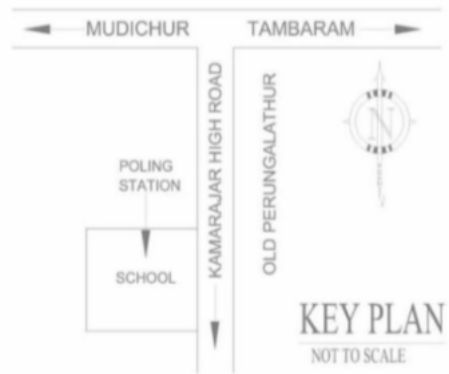

Google Map View

Polling Station Building Front View

Polling Station Front View

Cad View

Key MAP View

சட்டமன்றத் தொகுதியின் எண் மற்றும் பெயர் : 31-தாம்பரம்  
பிரிவு எண் மற்றும் பெயர் 1-தாம்பரம் (மா), பெருங்களத்தூர், கலைஞர் சாலை பூங்கா தெரு