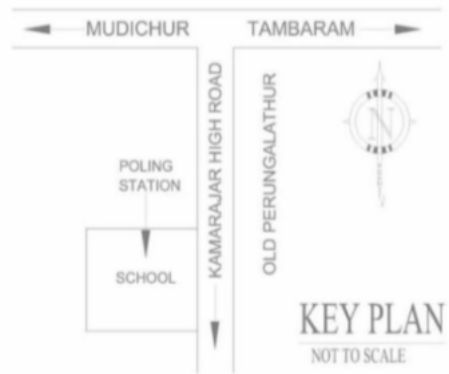

Google Map View

Polling Station Building Front View

Polling Station Front View

Cad View

Key MAP View

1 பெயர் : சுப்பரமணி தந்தை பெயர்: சாமசிவம் வீட்டு எண் : 1 வயது : 76 பாலினம் : ஆண்	ZUQ1090257 Photo is available	2 பெயர் : மேரிபாக்கியம் கணவர் பெயர்: யோவான் வீட்டு எண் : 1 வயது : 62 பாலினம் : பெண்	ZUQ1632157 Photo is available	3 பெயர் : கலாவதி கணவர் பெயர்: மணி வீட்டு எண் : 1 வயது : 61 பாலினம் : பெண்	ZUQ0139287 Photo is available
# 4 பெயர் : ஜான் வேதகுமார் ஜெபமணி தந்தை பெயர்: ஜபமணி வீட்டு எண் : 1 வயது : 58 பாலினம் : ஆண்	ZUQ0139295 Photo is available	5 பெயர் : வேதகிரி தந்தை பெயர்: சிங்காரம் வீட்டு எண் : 1 வயது : 56 பாலினம் : ஆண்	ZUQ0741371 Photo is available	6 பெயர் : ஹெலன் கணவர் பெயர்: ஜான்வே தவகுமார் வீட்டு எண் : 1 வயது : 55 பாலினம் : பெண்	ZUQ0139303 Photo is available
7 பெயர் : சாந்தி கணவர் பெயர்: ராமகிருஷ்ணன் வீட்டு எண் : 1 வயது : 55 பாலினம் : பெண்	ZUQ0979831 Photo is available	8 பெயர் : அம்சவல்லி கணவர் பெயர்: சுப்ரமணியன் வீட்டு எண் : 01 வயது : 51 பாலினம் : பெண்	ZUQ3642733 Photo is available	9 பெயர் : மணிகண்டன் தந்தை பெயர்: மணி வீட்டு எண் : 1 வயது : 49 பாலினம் : ஆண்	ZUQ0980052 Photo is available
10 பெயர் : உமா கணவர் பெயர்: வேதகிரி வீட்டு எண் : 1 வயது : 47 பாலினம் : பெண்	ZUQ0741355 Photo is available	11 பெயர் : விக்டோரியா பிலாரன்ஸ் கணவர் பெயர்: வேதமாணிக்கம் வீட்டு எண் : 1 வயது : 46 பாலினம் : பெண்	ZUQ1632207 Photo is available	12 பெயர் : சரிதா கணவர் பெயர்: புக்காராம் வீட்டு எண் : 1 வயது : 45 பாலினம் : பெண்	ZUQ0980037 Photo is available
13 பெயர் : சங்கீதா கணவர் பெயர்: பாபு வீட்டு எண் : 1 வயது : 44 பாலினம் : பெண்	ZUQ0979963 Photo is available	14 பெயர் : வாணி ஸ்ரீ தந்தை பெயர்: சுப்பரமணி வீட்டு எண் : 1 வயது : 41 பாலினம் : பெண்	ZUQ1089457 Photo is available	15 பெயர் : கவிதா கணவர் பெயர்: முத்துக்குமார் வீட்டு எண் : 1 வயது : 40 பாலினம் : பெண்	ZUQ1414531 Photo is available
16 பெயர் : செல்வகுமார் தந்தை பெயர்: முத்துகிருஷ்ணன் வீட்டு எண் : 1 வயது : 40 பாலினம் : ஆண்	ZUQ0979161 Photo is available	17 பெயர் : திலகவதி தந்தை பெயர்: சுப்பரமணி வீட்டு எண் : 1 வயது : 38 பாலினம் : பெண்	ZUQ1089465 Photo is available	18 பெயர் : நர்மதா தந்தை பெயர்: மணி வீட்டு எண் : 1 வயது : 38 பாலினம் : பெண்	ZUQ0980078 Photo is available
19 பெயர் : விவேகானந்தன் தந்தை பெயர்: சுப்பரமணி வீட்டு எண் : 1 வயது : 33 பாலினம் : ஆண்	ZUQ1089473 Photo is available	20 பெயர் : தினேஷ்கண்ணன் தந்தை பெயர்: முத்தரசு வீட்டு எண் : 1 வயது : 30 பாலினம் : ஆண்	ZUQ1899178 Photo is available	21 பெயர் : கார்த்திகேயன் தந்தை பெயர்: சுப்ரமணியன் வீட்டு எண் : 1 வயது : 25 பாலினம் : ஆண்	ZUQ3642816 Photo is available
22 பெயர் : வேதமாணிக்கம் தந்தை பெயர்: யோவான் வீட்டு எண் : 1a வயது : 52 பாலினம் : ஆண்	ZUQ1632165 Photo is available	23 பெயர் : சத்தியபாமா கணவர் பெயர்: வெங்கட்ராமன் வீட்டு எண் : 2 வயது : 53 பாலினம் : பெண்	ZUQ0138396 Photo is available	24 பெயர் : ஜானகி கணவர் பெயர்: ஜெமின்துரை வீட்டு எண் : 2 வயது : 49 பாலினம் : பெண்	ZUQ0139501 Photo is available
25 பெயர் : முத்துக்குமார் தந்தை பெயர்: ஹரிதாஸ் வீட்டு எண் : 2 வயது : 48 பாலினம் : ஆண்	ZUQ1414523 Photo is available	# 26 பெயர் : யோகேஷ்பாபு எம் தந்தை பெயர்: மாரிமுத்து வீட்டு எண் : 2/2 வயது : 42 பாலினம் : ஆண்	ZUQ0138412 Photo is available	27 பெயர் : குமரேசன் தந்தை பெயர்: அரிதாஸ் வீட்டு எண் : 2 வயது : 42 பாலினம் : ஆண்	ZUQ0748095 Photo is available
28 பெயர் : கவிதா கணவர் பெயர்: குமரேசன் வீட்டு எண் : 2 வயது : 40 பாலினம் : பெண்	ZUQ0742304 Photo is available	29 பெயர் : உமாமகேஸ்வரி தந்தை பெயர்: ஜமின்துரை வீட்டு எண் : 2 வயது : 38 பாலினம் : பெண்	ZUQ0139477 Photo is available	30 பெயர் : புவனேஸ்வரி தந்தை பெயர்: ஜமின்துரை வீட்டு எண் : 2 வயது : 36 பாலினம் : பெண்	ZUQ0139485 Photo is available