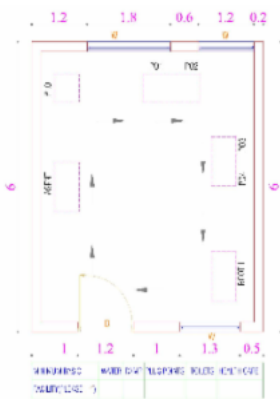

Google Map View

Polling Station Building Front View

Polling Station Front View

Cad View

Key MAP View

1 பெயர் : சுப்பரமணி தந்தை பெயர்: சாமசிவம் வீட்டு எண் : 1 வயது : 76 பாலினம் : ஆண்	ZUQ1090257 Photo is available	2 பெயர் : மேரிபாக்கியம் கணவர் பெயர்: யோவான் வீட்டு எண் : 1 வயது : 62 பாலினம் : பெண்	ZUQ1632157 Photo is available	3 பெயர் : கலாவதி கணவர் பெயர்: மணி வீட்டு எண் : 1 வயது : 61 பாலினம் : பெண்	ZUQ0139287 Photo is available
# 4 பெயர் : ஜான் வேதகுமார் ஜெபமணி தந்தை பெயர்: ஜபமணி வீட்டு எண் : 1 வயது : 58 பாலினம் : ஆண்	ZUQ0139295 Photo is available	5 பெயர் : வேதகிரி தந்தை பெயர்: சிங்காரம் வீட்டு எண் : 1 வயது : 56 பாலினம் : ஆண்	ZUQ0741371 Photo is available	6 பெயர் : ஹெலன் கணவர் பெயர்: ஜான்வே தவகுமார் வீட்டு எண் : 1 வயது : 55 பாலினம் : பெண்	ZUQ0139303 Photo is available
7 பெயர் : சாந்தி கணவர் பெயர்: ராமகிருஷ்ணன் வீட்டு எண் : 1 வயது : 55 பாலினம் : பெண்	ZUQ0979831 Photo is available	8 பெயர் : அம்சவல்லி கணவர் பெயர்: சுப்ரமணியன் வீட்டு எண் : 01 வயது : 51 பாலினம் : பெண்	ZUQ3642733 Photo is available	9 பெயர் : மணிகண்டன் தந்தை பெயர்: மணி வீட்டு எண் : 1 வயது : 49 பாலினம் : ஆண்	ZUQ0980052 Photo is available
10 பெயர் : உமா கணவர் பெயர்: வேதகிரி வீட்டு எண் : 1 வயது : 47 பாலினம் : பெண்	ZUQ0741355 Photo is available	11 பெயர் : விக்டோரியா பிலாரன்ஸ் கணவர் பெயர்: வேதமாணிக்கம் வீட்டு எண் : 1 வயது : 46 பாலினம் : பெண்	ZUQ1632207 Photo is available	12 பெயர் : சரிதா கணவர் பெயர்: புக்காராம் வீட்டு எண் : 1 வயது : 45 பாலினம் : பெண்	ZUQ0980037 Photo is available
13 பெயர் : சங்கீதா கணவர் பெயர்: பாபு வீட்டு எண் : 1 வயது : 44 பாலினம் : பெண்	ZUQ0979963 Photo is available	14 பெயர் : வாணி ஸ்ரீ தந்தை பெயர்: சுப்பரமணி வீட்டு எண் : 1 வயது : 41 பாலினம் : பெண்	ZUQ1089457 Photo is available	15 பெயர் : கவிதா கணவர் பெயர்: முத்துக்குமார் வீட்டு எண் : 1 வயது : 40 பாலினம் : பெண்	ZUQ1414531 Photo is available
16 பெயர் : செல்வகுமார் தந்தை பெயர்: முத்துகிருஷ்ணன் வீட்டு எண் : 1 வயது : 40 பாலினம் : ஆண்	ZUQ0979161 Photo is available	17 பெயர் : திலகவதி தந்தை பெயர்: சுப்பரமணி வீட்டு எண் : 1 வயது : 38 பாலினம் : பெண்	ZUQ1089465 Photo is available	18 பெயர் : நர்மதா தந்தை பெயர்: மணி வீட்டு எண் : 1 வயது : 38 பாலினம் : பெண்	ZUQ0980078 Photo is available
19 பெயர் : விவேகானந்தன் தந்தை பெயர்: சுப்பரமணி வீட்டு எண் : 1 வயது : 33 பாலினம் : ஆண்	ZUQ1089473 Photo is available	20 பெயர் : தினேஷ்கண்ணன் தந்தை பெயர்: முத்தரசு வீட்டு எண் : 1 வயது : 30 பாலினம் : ஆண்	ZUQ1899178 Photo is available	21 பெயர் : கார்த்திகேயன் தந்தை பெயர்: சுப்ரமணியன் வீட்டு எண் : 1 வயது : 25 பாலினம் : ஆண்	ZUQ3642816 Photo is available
22 பெயர் : வேதமாணிக்கம் தந்தை பெயர்: யோவான் வீட்டு எண் : 1a வயது : 52 பாலினம் : ஆண்	ZUQ1632165 Photo is available	23 பெயர் : சத்தியபாமா கணவர் பெயர்: வெங்கட்ராமன் வீட்டு எண் : 2 வயது : 53 பாலினம் : பெண்	ZUQ0138396 Photo is available	24 பெயர் : ஜானகி கணவர் பெயர்: ஜெமின்துரை வீட்டு எண் : 2 வயது : 49 பாலினம் : பெண்	ZUQ0139501 Photo is available
25 பெயர் : முத்துக்குமார் தந்தை பெயர்: ஹரிதாஸ் வீட்டு எண் : 2 வயது : 48 பாலினம் : ஆண்	ZUQ1414523 Photo is available	# 26 பெயர் : யோகேஷ்பாபு எம் தந்தை பெயர்: மாரிமுத்து வீட்டு எண் : 2/2 வயது : 42 பாலினம் : ஆண்	ZUQ0138412 Photo is available	27 பெயர் : குமரேசன் தந்தை பெயர்: அரிதாஸ் வீட்டு எண் : 2 வயது : 42 பாலினம் : ஆண்	ZUQ0748095 Photo is available
28 பெயர் : கவிதா கணவர் பெயர்: குமரேசன் வீட்டு எண் : 2 வயது : 40 பாலினம் : பெண்	ZUQ0742304 Photo is available	29 பெயர் : உமாமகேஸ்வரி தந்தை பெயர்: ஜமின்துரை வீட்டு எண் : 2 வயது : 38 பாலினம் : பெண்	ZUQ0139477 Photo is available	30 பெயர் : புவனேஸ்வரி தந்தை பெயர்: ஜமின்துரை வீட்டு எண் : 2 வயது : 36 பாலினம் : பெண்	ZUQ0139485 Photo is available