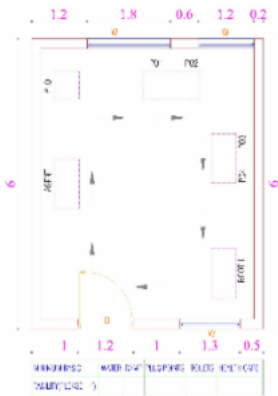

Google Map View

Polling Station Building Front View

Polling Station Front View

Cad View

Key MAP View

1 பெயர் : பாஸ்கர் தந்தை பெயர்: சுப்பிரமணி வீட்டு எண் : 00 வயது : 59 பாலினம் : ஆண் Photo is available	ZUQ3453388	2 பெயர் : பாலமுருகன் தந்தை பெயர்: நடராஜன் வீட்டு எண் : 00 வயது : 50 பாலினம் : ஆண் Photo is available	ZUQ3505245	3 பெயர் : சத்தியா கோவீலா கணவர் பெயர்: தர்மலிங்க ராஜா வீட்டு எண் : 00 வயது : 40 பாலினம் : பெண் Photo is available	ZUQ3461571
4 பெயர் : நீதி தேவன் தந்தை பெயர்: ஆறுமுகம் வீட்டு எண் : 1 வயது : 41 பாலினம் : ஆண் Photo is available	ZUQ2669257	5 பெயர் : திருநாவுக்கரசு தந்தை பெயர்: அன்பு வீட்டு எண் : 1 வயது : 37 பாலினம் : ஆண் Photo is available	ZUQ3978798	6 பெயர் : கார்த்திக் நாராயணன் தந்தை பெயர்: அன்பு வீட்டு எண் : 1 வயது : 34 பாலினம் : ஆண் Photo is available	ZUQ0718890
7 பெயர் : அருண் குமார் தாயின் பெயர்: சந்திரகலா வீட்டு எண் : 1 வயது : 25 பாலினம் : ஆண் Photo is available	ZUQ3444627	8 பெயர் : சந்தியா தந்தை பெயர்: ஆனந்த் வீட்டு எண் : 1 வயது : 25 பாலினம் : பெண் Photo is available	ZUQ2978344	9 பெயர் : அன்பு தந்தை பெயர்: செல்லப்பன் வீட்டு எண் : 1-1 வயது : 68 பாலினம் : ஆண் Photo is available	EZZ5043799
10 பெயர் : நளினி கணவர் பெயர்: அன்பு வீட்டு எண் : 1-1 வயது : 58 பாலினம் : பெண் Photo is available	EZZ5043807	11 பெயர் : ஆனி கரோலின் குளோரி பி தந்தை பெயர்: பிரின்ஸ் ஜெயலால் சிங் பா வீட்டு எண் : 1/25,எஃப்2 வயது : 26 பாலினம் : பெண் Photo is available	ZUQ3098670	12 பெயர் : மகாலட்சுமி தந்தை பெயர்: முத்துகுமார் வீட்டு எண் : 1பி வயது : 23 பாலினம் : பெண் Photo is available	ZUQ3642402
13 பெயர் : பாண்டியன் தந்தை பெயர்: சச்சுமணி வீட்டு எண் : 2 வயது : 63 பாலினம் : ஆண் Photo is available	ZUQ2292738	14 பெயர் : ரோஜாரமணி கணவர் பெயர்: பாஸ்கர் வீட்டு எண் : 2 வயது : 57 பாலினம் : பெண் Photo is available	ZUQ3461605	15 பெயர் : நிகரா ஃபாத்திமா கணவர் பெயர்: ஆல்டாஃப் வீட்டு எண் : 2 வயது : 52 பாலினம் : பெண் Photo is available	ZUQ3066412
16 பெயர் : சுசிலா தேவி கணவர் பெயர்: கந்தசாமி வீட்டு எண் : 2 வயது : 49 பாலினம் : பெண் Photo is available	ZUQ1416148	17 பெயர் : வெங்கடேஷ் தந்தை பெயர்: தவமணி வீட்டு எண் : 2 வயது : 37 பாலினம் : ஆண் Photo is available	ZUQ1892843	18 பெயர் : முறம்மத் ஏலாந்னுல்லா அல்தாஃப் தாயின் பெயர்: நிறார் வீட்டு எண் : 2 வயது : 29 பாலினம் : ஆண் Photo is available	ZUQ4140760
19 பெயர் : சூர்யா பிரசாத் தந்தை பெயர்: ஞானமுர்த்தி வீட்டு எண் : 2 வயது : 25 பாலினம் : ஆண் Photo is available	ZUQ3444700	20 பெயர் : ராஜ் குமார் தந்தை பெயர்: பாலசுப்ரமணியன் வீட்டு எண் : 2/10 வயது : 39 பாலினம் : ஆண் Photo is available	ZUQ3642030	21 பெயர் : மாடத்தியம்மாள் கணவர் பெயர்: முருகன் வீட்டு எண் : 3 வயது : 61 பாலினம் : பெண் Photo is available	ZUQ3958279
22 பெயர் : நதியா கணவர் பெயர்: அஸ்வீன் வீட்டு எண் : 3 வயது : 40 பாலினம் : பெண் Photo is available	ZUQ2125839	23 பெயர் : கனகவல்லி கணவர் பெயர்: முனுசாமி வீட்டு எண் : 3/2 வயது : 51 பாலினம் : பெண் Photo is available	ZUQ3958444	24 பெயர் : அஷ்வின் தந்தை பெயர்: குமார் வீட்டு எண் : 3/2 வயது : 37 பாலினம் : ஆண் Photo is available	ZUQ3977121
25 பெயர் : பார்த்திபன் மு தந்தை பெயர்: முனுசாமி வீட்டு எண் : 3/2 வயது : 20 பாலினம் : ஆண் Photo is available	ZUQ4069928	26 பெயர் : தேவகி கணவர் பெயர்: ஜார்ஜ் வீட்டு எண் : 3-2A வயது : 46 பாலினம் : பெண் Photo is available	ZUQ0713677	27 பெயர் : டெல்சீமா மிசியர் தந்தை பெயர்: டென்சில் மிசியர் வீட்டு எண் : 3/22 வயது : 28 பாலினம் : பெண் Photo is available	ZUQ3642261
28 பெயர் : சத்யவதி கணவர் பெயர்: காளியப்பன் வீட்டு எண் : 4/8 வயது : 72 பாலினம் : பெண் Photo is available	ZUQ3958477	29 பெயர் : ஸ்ரீதர் தந்தை பெயர்: ஸ்ரீதர் வீட்டு எண் : 6 வயது : 56 பாலினம் : ஆண் Photo is available	FYL8195372	30 பெயர் : செல்வி கணவர் பெயர்: ஸ்ரீதர் வீட்டு எண் : 6 வயது : 49 பாலினம் : பெண் Photo is available	ZUQ3958287