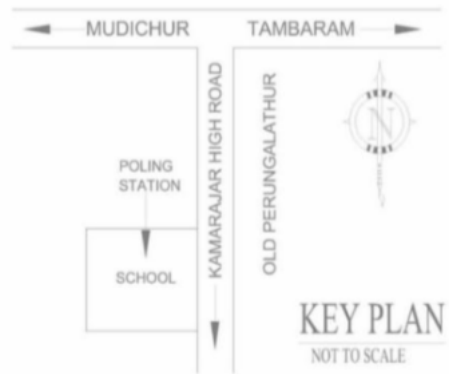

Google Map View

Polling Station Building Front View

Polling Station Front View

Cad View

Key MAP View

1 பெயர் : பாஸ்கர் தந்தை பெயர்: சுப்பிரமணி வீட்டு எண் : 00 வயது : 59 பாலினம் : ஆண் Photo is available	ZUQ3453388	2 பெயர் : பாலமுருகன் தந்தை பெயர்: நடராஜன் வீட்டு எண் : 00 வயது : 50 பாலினம் : ஆண் Photo is available	ZUQ3505245	3 பெயர் : சத்தியா கோவீலா கணவர் பெயர்: தர்மலிங்க ராஜா வீட்டு எண் : 00 வயது : 40 பாலினம் : பெண் Photo is available	ZUQ3461571
4 பெயர் : நீதி தேவன் தந்தை பெயர்: ஆறுமுகம் வீட்டு எண் : 1 வயது : 41 பாலினம் : ஆண் Photo is available	ZUQ2669257	5 பெயர் : திருநாவுக்கரசு தந்தை பெயர்: அன்பு வீட்டு எண் : 1 வயது : 37 பாலினம் : ஆண் Photo is available	ZUQ3978798	6 பெயர் : கார்த்திக் நாராயணன் தந்தை பெயர்: அன்பு வீட்டு எண் : 1 வயது : 34 பாலினம் : ஆண் Photo is available	ZUQ0718890
7 பெயர் : அருண் குமார் தாயின் பெயர்: சந்திரகலா வீட்டு எண் : 1 வயது : 25 பாலினம் : ஆண் Photo is available	ZUQ3444627	8 பெயர் : சந்தியா தந்தை பெயர்: ஆனந்த் வீட்டு எண் : 1 வயது : 25 பாலினம் : பெண் Photo is available	ZUQ2978344	9 பெயர் : அன்பு தந்தை பெயர்: செல்லப்பன் வீட்டு எண் : 1-1 வயது : 68 பாலினம் : ஆண் Photo is available	EZZ5043799
10 பெயர் : நளினி கணவர் பெயர்: அன்பு வீட்டு எண் : 1-1 வயது : 58 பாலினம் : பெண் Photo is available	EZZ5043807	11 பெயர் : ஆனி கரோலின் குளோரி பி தந்தை பெயர்: பிரின்ஸ் ஜெயலால் சிங் பா வீட்டு எண் : 1/25,எஃப்2 வயது : 26 பாலினம் : பெண் Photo is available	ZUQ3098670	12 பெயர் : மகாலட்சுமி தந்தை பெயர்: முத்துகுமார் வீட்டு எண் : 1பி வயது : 23 பாலினம் : பெண் Photo is available	ZUQ3642402
13 பெயர் : பாண்டியன் தந்தை பெயர்: சச்சுமணி வீட்டு எண் : 2 வயது : 63 பாலினம் : ஆண் Photo is available	ZUQ2292738	14 பெயர் : ரோஜாரமணி கணவர் பெயர்: பாஸ்கர் வீட்டு எண் : 2 வயது : 57 பாலினம் : பெண் Photo is available	ZUQ3461605	15 பெயர் : நிகரா ஃபாத்திமா கணவர் பெயர்: ஆல்டாஃப் வீட்டு எண் : 2 வயது : 52 பாலினம் : பெண் Photo is available	ZUQ3066412
16 பெயர் : சுசிலா தேவி கணவர் பெயர்: கந்தசாமி வீட்டு எண் : 2 வயது : 49 பாலினம் : பெண் Photo is available	ZUQ1416148	17 பெயர் : வெங்கடேஷ் தந்தை பெயர்: தவமணி வீட்டு எண் : 2 வயது : 37 பாலினம் : ஆண் Photo is available	ZUQ1892843	18 பெயர் : முறம்மத் ஏலாந்னுல்லா அல்தாஃப் தாயின் பெயர்: நிறார் வீட்டு எண் : 2 வயது : 29 பாலினம் : ஆண் Photo is available	ZUQ4140760
19 பெயர் : சூர்யா பிரசாத் தந்தை பெயர்: ஞானமுர்த்தி வீட்டு எண் : 2 வயது : 25 பாலினம் : ஆண் Photo is available	ZUQ3444700	20 பெயர் : ராஜ் குமார் தந்தை பெயர்: பாலசுப்ரமணியன் வீட்டு எண் : 2/10 வயது : 39 பாலினம் : ஆண் Photo is available	ZUQ3642030	21 பெயர் : மாடத்தியம்மாள் கணவர் பெயர்: முருகன் வீட்டு எண் : 3 வயது : 61 பாலினம் : பெண் Photo is available	ZUQ3958279
22 பெயர் : நதியா கணவர் பெயர்: அஸ்வீன் வீட்டு எண் : 3 வயது : 40 பாலினம் : பெண் Photo is available	ZUQ2125839	23 பெயர் : கனகவல்லி கணவர் பெயர்: முனுசாமி வீட்டு எண் : 3/2 வயது : 51 பாலினம் : பெண் Photo is available	ZUQ3958444	24 பெயர் : அஷ்வின் தந்தை பெயர்: குமார் வீட்டு எண் : 3/2 வயது : 37 பாலினம் : ஆண் Photo is available	ZUQ3977121
25 பெயர் : பார்த்திபன் மு தந்தை பெயர்: முனுசாமி வீட்டு எண் : 3/2 வயது : 20 பாலினம் : ஆண் Photo is available	ZUQ4069928	26 பெயர் : தேவகி கணவர் பெயர்: ஜார்ஜ் வீட்டு எண் : 3-2A வயது : 46 பாலினம் : பெண் Photo is available	ZUQ0713677	27 பெயர் : டெல்சீமா மிசியர் தந்தை பெயர்: டென்சில் மிசியர் வீட்டு எண் : 3/22 வயது : 28 பாலினம் : பெண் Photo is available	ZUQ3642261
28 பெயர் : சத்யவதி கணவர் பெயர்: காளியப்பன் வீட்டு எண் : 4/8 வயது : 72 பாலினம் : பெண் Photo is available	ZUQ3958477	29 பெயர் : ஸ்ரீதர் தந்தை பெயர்: ஸ்ரீதர் வீட்டு எண் : 6 வயது : 56 பாலினம் : ஆண் Photo is available	FYL8195372	30 பெயர் : செல்வி கணவர் பெயர்: ஸ்ரீதர் வீட்டு எண் : 6 வயது : 49 பாலினம் : பெண் Photo is available	ZUQ3958287