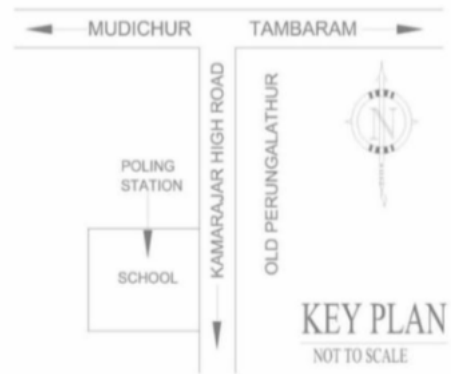

Cad View

Key MAP View