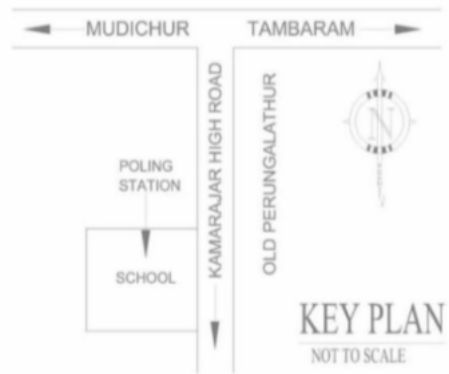

Nazri Naksha

Google Map View

Polling Station Building Front View

Polling Station Front View

Cad View

Key MAP View

1 பெயர் : சுகாபதி கணவர் பெயர் : லோகநாதன் வீட்டு எண் : 1 வயது : 74 பாலினம் : பெண்	ZUQ1419787 Photo is available	2 பெயர் : செல்வராஜி தந்தை பெயர் : கோவிந்தன் வீட்டு எண் : 1 வயது : 74 பாலினம் : ஆண்	ZUQ1420710 Photo is available	3 பெயர் : லட்சுமி கணவர் பெயர் : செல்வராஜ் வீட்டு எண் : 1 வயது : 70 பாலினம் : பெண்	ZUQ1422211 Photo is available
4 பெயர் : மும்தாஜ் கணவர் பெயர் : பக்ருதின் வீட்டு எண் : 1 வயது : 69 பாலினம் : பெண்	ZUQ0723247 Photo is available	5 பெயர் : முனியம்மாள் கணவர் பெயர் : பெருமாள் வீட்டு எண் : 1 வயது : 63 பாலினம் : பெண்	ZUQ3541315 Photo is available	6 பெயர் : முனியம்மாள் கணவர் பெயர் : மணி வீட்டு எண் : 1 வயது : 58 பாலினம் : பெண்	ZUQ1418748 Photo is available
7 பெயர் : பிச்சை தந்தை பெயர் : லோகநாதன் வீட்டு எண் : 1 வயது : 57 பாலினம் : ஆண்	ZUQ1419779 Photo is available	8 பெயர் : குமார் தந்தை பெயர் : கோவிந்தராஜ் வீட்டு எண் : 1 வயது : 57 பாலினம் : ஆண்	ZUQ0727073 Photo is available	9 பெயர் : சின்னப்பொன்னு கணவர் பெயர் : நடேசன் வீட்டு எண் : 1 வயது : 55 பாலினம் : பெண்	ZUQ0724211 Photo is available
10 பெயர் : ஆயிஷா கணவர் பெயர் : அப்துல்ரஹீம் வீட்டு எண் : 1 வயது : 54 பாலினம் : பெண்	ZUQ3541323 Photo is available	11 பெயர் : வெங்கடேசன் தந்தை பெயர் : சுப்புராயல் வீட்டு எண் : 1 வயது : 53 பாலினம் : ஆண்	ZUQ0723130 Photo is available	12 பெயர் : கௌஸ்மொய்தீன் தந்தை பெயர் : அப்துல்வஹாப் வீட்டு எண் : 1 வயது : 53 பாலினம் : ஆண்	ZUQ0727230 Photo is available
13 பெயர் : மல்லிகா கணவர் பெயர் : சீனு வீட்டு எண் : 1 வயது : 52 பாலினம் : பெண்	ZUQ0716753 Photo is available	14 பெயர் : வேலு தந்தை பெயர் : ராமலிங்கம் வீட்டு எண் : 1 வயது : 51 பாலினம் : ஆண்	ZUQ1420629 Photo is available	15 பெயர் : மதுரை முத்து கணவர் பெயர் : முத்து வீட்டு எண் : 1 வயது : 51 பாலினம் : பெண்	ZUQ0712364 Photo is available
16 பெயர் : அசேன் தந்தை பெயர் : பக்ருதீன் வீட்டு எண் : 1 வயது : 50 பாலினம் : ஆண்	ZUQ0723262 Photo is available	17 பெயர் : மஞ்சளா கணவர் பெயர் : பிச்சை வீட்டு எண் : 1 வயது : 49 பாலினம் : பெண்	ZUQ1421734 Photo is available	18 பெயர் : திலகவதி கணவர் பெயர் : வேலு வீட்டு எண் : 1 வயது : 49 பாலினம் : பெண்	ZUQ1420181 Photo is available
19 பெயர் : முனியம்மாள் கணவர் பெயர் : சீனுவாசன் வீட்டு எண் : 1 வயது : 49 பாலினம் : பெண்	ZUQ1420611 Photo is available	20 பெயர் : முனியப்பன் தந்தை பெயர் : கந்தன் வீட்டு எண் : 1 வயது : 49 பாலினம் : ஆண்	ZUQ1422104 Photo is available	21 பெயர் : கிருஷ்ணமூர்த்தி தந்தை பெயர் : லெக்கன் வீட்டு எண் : 1 வயது : 49 பாலினம் : ஆண்	ZUQ1683630 Photo is available
22 பெயர் : தேவகி கணவர் பெயர் : பெரியசாமி வீட்டு எண் : 1 வயது : 48 பாலினம் : பெண்	ZUQ1419845 Photo is available	23 பெயர் : மாரியப்பன் தந்தை பெயர் : கன்னியப்பன் வீட்டு எண் : 1 வயது : 48 பாலினம் : ஆண்	ZUQ1418813 Photo is available	24 பெயர் : சார்லஸ் தந்தை பெயர் : ஜார்ஜ் வீட்டு எண் : 1 வயது : 47 பாலினம் : ஆண்	ZUQ0729541 Photo is available
25 பெயர் : கன்னியம்மாள் கணவர் பெயர் : வஜ்ஜிர வேலு வீட்டு எண் : 1 வயது : 45 பாலினம் : பெண்	ZUQ2526937 Photo is available	26 பெயர் : வள்ளி கணவர் பெயர் : மாரியப்பன் வீட்டு எண் : 1 வயது : 45 பாலினம் : பெண்	ZUQ1421148 Photo is available	27 பெயர் : ஏழுமலை தந்தை பெயர் : ராஜ் வீட்டு எண் : 1 வயது : 44 பாலினம் : ஆண்	ZUQ1421395 Photo is available
28 பெயர் : இந்திரா கணவர் பெயர் : அழகர்சாமி வீட்டு எண் : 1 வயது : 44 பாலினம் : பெண்	ZUQ1420918 Photo is available	29 பெயர் : வேதா கணவர் பெயர் : தமிழ்வாணன் வீட்டு எண் : 1 வயது : 44 பாலினம் : பெண்	ZUQ1420264 Photo is available	30 பெயர் : உஷா கணவர் பெயர் : முனியப்பன் வீட்டு எண் : 1 வயது : 43 பாலினம் : பெண்	ZUQ1420579 Photo is available