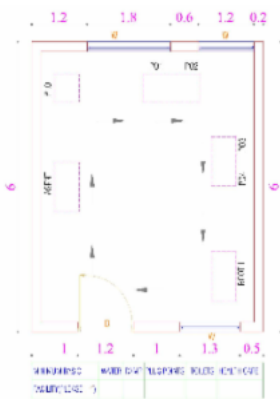

Nazri Naksha

Google Map View

Polling Station Building Front View

Polling Station Front View

Cad View

Key MAP View

1 பெயர் : சுகாபதி கணவர் பெயர் : லோகநாதன் வீட்டு எண் : 1 வயது : 74 பாலினம் : பெண்	ZUQ1419787 Photo is available	2 பெயர் : செல்வராஜி தந்தை பெயர் : கோவிந்தன் வீட்டு எண் : 1 வயது : 74 பாலினம் : ஆண்	ZUQ1420710 Photo is available	3 பெயர் : லட்சுமி கணவர் பெயர் : செல்வராஜ் வீட்டு எண் : 1 வயது : 70 பாலினம் : பெண்	ZUQ1422211 Photo is available
4 பெயர் : மும்தாஜ் கணவர் பெயர் : பக்ருதின் வீட்டு எண் : 1 வயது : 69 பாலினம் : பெண்	ZUQ0723247 Photo is available	5 பெயர் : முனியம்மாள் கணவர் பெயர் : பெருமாள் வீட்டு எண் : 1 வயது : 63 பாலினம் : பெண்	ZUQ3541315 Photo is available	6 பெயர் : முனியம்மாள் கணவர் பெயர் : மணி வீட்டு எண் : 1 வயது : 58 பாலினம் : பெண்	ZUQ1418748 Photo is available
7 பெயர் : பிச்சை தந்தை பெயர் : லோகநாதன் வீட்டு எண் : 1 வயது : 57 பாலினம் : ஆண்	ZUQ1419779 Photo is available	8 பெயர் : குமார் தந்தை பெயர் : கோவிந்தராஜ் வீட்டு எண் : 1 வயது : 57 பாலினம் : ஆண்	ZUQ0727073 Photo is available	9 பெயர் : சின்னப்பொன்னு கணவர் பெயர் : நடேசன் வீட்டு எண் : 1 வயது : 55 பாலினம் : பெண்	ZUQ0724211 Photo is available
10 பெயர் : ஆயிஷா கணவர் பெயர் : அப்துல்ரஹீம் வீட்டு எண் : 1 வயது : 54 பாலினம் : பெண்	ZUQ3541323 Photo is available	11 பெயர் : வெங்கடேசன் தந்தை பெயர் : சுப்புராயல் வீட்டு எண் : 1 வயது : 53 பாலினம் : ஆண்	ZUQ0723130 Photo is available	12 பெயர் : கௌஸ்மொய்தீன் தந்தை பெயர் : அப்துல்வஹாப் வீட்டு எண் : 1 வயது : 53 பாலினம் : ஆண்	ZUQ0727230 Photo is available
13 பெயர் : மல்லிகா கணவர் பெயர் : சீனு வீட்டு எண் : 1 வயது : 52 பாலினம் : பெண்	ZUQ0716753 Photo is available	14 பெயர் : வேலு தந்தை பெயர் : ராமலிங்கம் வீட்டு எண் : 1 வயது : 51 பாலினம் : ஆண்	ZUQ1420629 Photo is available	15 பெயர் : மதுரை முத்து கணவர் பெயர் : முத்து வீட்டு எண் : 1 வயது : 51 பாலினம் : பெண்	ZUQ0712364 Photo is available
16 பெயர் : அசேன் தந்தை பெயர் : பக்ருதீன் வீட்டு எண் : 1 வயது : 50 பாலினம் : ஆண்	ZUQ0723262 Photo is available	17 பெயர் : மஞ்சளா கணவர் பெயர் : பிச்சை வீட்டு எண் : 1 வயது : 49 பாலினம் : பெண்	ZUQ1421734 Photo is available	18 பெயர் : திலகவதி கணவர் பெயர் : வேலு வீட்டு எண் : 1 வயது : 49 பாலினம் : பெண்	ZUQ1420181 Photo is available
19 பெயர் : முனியம்மாள் கணவர் பெயர் : சீனுவாசன் வீட்டு எண் : 1 வயது : 49 பாலினம் : பெண்	ZUQ1420611 Photo is available	20 பெயர் : முனியப்பன் தந்தை பெயர் : கந்தன் வீட்டு எண் : 1 வயது : 49 பாலினம் : ஆண்	ZUQ1422104 Photo is available	21 பெயர் : கிருஷ்ணமூர்த்தி தந்தை பெயர் : லெக்கன் வீட்டு எண் : 1 வயது : 49 பாலினம் : ஆண்	ZUQ1683630 Photo is available
22 பெயர் : தேவகி கணவர் பெயர் : பெரியசாமி வீட்டு எண் : 1 வயது : 48 பாலினம் : பெண்	ZUQ1419845 Photo is available	23 பெயர் : மாரியப்பன் தந்தை பெயர் : கன்னியப்பன் வீட்டு எண் : 1 வயது : 48 பாலினம் : ஆண்	ZUQ1418813 Photo is available	24 பெயர் : சார்லஸ் தந்தை பெயர் : ஜார்ஜ் வீட்டு எண் : 1 வயது : 47 பாலினம் : ஆண்	ZUQ0729541 Photo is available
25 பெயர் : கன்னியம்மாள் கணவர் பெயர் : வஜ்ஜிர வேலு வீட்டு எண் : 1 வயது : 45 பாலினம் : பெண்	ZUQ2526937 Photo is available	26 பெயர் : வள்ளி கணவர் பெயர் : மாரியப்பன் வீட்டு எண் : 1 வயது : 45 பாலினம் : பெண்	ZUQ1421148 Photo is available	27 பெயர் : ஏழுமலை தந்தை பெயர் : ராஜ் வீட்டு எண் : 1 வயது : 44 பாலினம் : ஆண்	ZUQ1421395 Photo is available
28 பெயர் : இந்திரா கணவர் பெயர் : அழகர்சாமி வீட்டு எண் : 1 வயது : 44 பாலினம் : பெண்	ZUQ1420918 Photo is available	29 பெயர் : வேதா கணவர் பெயர் : தமிழ்வாணன் வீட்டு எண் : 1 வயது : 44 பாலினம் : பெண்	ZUQ1420264 Photo is available	30 பெயர் : உஷா கணவர் பெயர் : முனியப்பன் வீட்டு எண் : 1 வயது : 43 பாலினம் : பெண்	ZUQ1420579 Photo is available