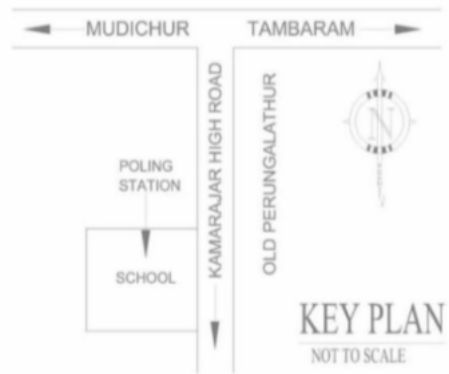

Google Map View

Polling Station Building Front View

Polling Station Front View

Cad View

Key MAP View

1 பெயர் : சாமிநாதன் தந்தை பெயர்: திருமலை வீட்டு எண் : 1 வயது : 74 பாலினம் : ஆண் Photo is available	ZUQ2836997	2 பெயர் : சந்திரன் தந்தை பெயர்: அர்சுணன் வீட்டு எண் : 1 வயது : 53 பாலினம் : ஆண் Photo is available	ZUQ2672426	3 பெயர் : சுதா கணவர் பெயர்: சந்திரன் வீட்டு எண் : 1 வயது : 50 பாலினம் : பெண் Photo is available	ZUQ2672418
4 பெயர் : மாரிமுத்து தந்தை பெயர்: லிங்கநான் வீட்டு எண் : 1 வயது : 37 பாலினம் : ஆண் Photo is available	ZUQ3507605	5 பெயர் : கிருஷ்ணவேனி கணவர் பெயர்: சரேஷ் வீட்டு எண் : 1 வயது : 32 பாலினம் : பெண் Photo is available	ZUQ2672467	6 பெயர் : முஹம்மத் அசீம் தந்தை பெயர்: ஜஹீர் ஹுசைன் வீட்டு எண் : 113, வயது : 33 பாலினம் : ஆண் Photo is available	ZUQ3736659
7 பெயர் : விவேக்குமார் தாயின் பெயர்: கலைச்செல்வி வீட்டு எண் : 1 பீ வயது : 28 பாலினம் : ஆண் Photo is available	ZUQ3897600	8 பெயர் : பால்கென்னடி தாயின் பெயர்: கலைச்செல்வி வீட்டு எண் : 1பீ வயது : 24 பாலினம் : ஆண் Photo is available	ZUQ3885845	9 பெயர் : பரிமளா கணவர் பெயர்: ஜெய்கணேஷ் வீட்டு எண் : 2-9 வயது : 37 பாலினம் : பெண் Photo is available	ZUQ2672269
10 பெயர் : சத்தியா ராமலிங்கம் கணவர் பெயர்: சதீஷ் குமார் ராஜு வீட்டு எண் : 2/20,ஏஃப2-ஈடிகந்ஸ் ரசனா வயது : 35 பாலினம் : பெண் Photo is available	ZUQ3755816	11 பெயர் : சீதாராமன் தந்தை பெயர்: பாலையா வீட்டு எண் : 3/5 வயது : 58 பாலினம் : ஆண் Photo is available	ZUQ3972304	# 12 பெயர் : சண்முகம் அரியநாதன் தந்தை பெயர்: சண்முகம் வீட்டு எண் : 4ஸி ரூபி ஷோப கேசில் வயது : 56 பாலினம் : ஆண் Photo is available	ZUQ3524667
13 பெயர் : ரிஹானா பேகம் தந்தை பெயர்: அம்ஜத்சேன் வீட்டு எண் : 5பி வயது : 45 பாலினம் : பெண் Photo is available	ZUQ0750380	14 பெயர் : தநா செல்வி கணவர் பெயர்: மோகன் வீட்டு எண் : 6 வயது : 33 பாலினம் : பெண் Photo is available	ZUQ3837416	15 பெயர் : வினொதினி கணவர் பெயர்: விஷ்வநாதன் வீட்டு எண் : 6 வயது : 29 பாலினம் : பெண் Photo is available	ZUQ3837408
16 பெயர் : பிரியதர்ஷினி தந்தை பெயர்: கோதண்டன் வீட்டு எண் : 6 வயது : 28 பாலினம் : பெண் Photo is available	ZUQ3793874	17 பெயர் : பாபு தந்தை பெயர்: பாவாடை ராயன் வீட்டு எண் : 8 வயது : 70 பாலினம் : ஆண் Photo is available	ZUQ3489226	18 பெயர் : ஜெமீனா கணவர் பெயர்: ஆதாம் வீட்டு எண் : 11-4 வயது : 57 பாலினம் : பெண் Photo is available	ZUQ2672368
19 பெயர் : ஆனந்தன் இதரர் பெயர்: அனுபிரியா வீட்டு எண் : 12 வயது : 36 பாலினம் : ஆண் Photo is available	ZUQ3489242	20 பெயர் : அனுபிரியா கணவர் பெயர்: ஆனந்தன் வீட்டு எண் : 12 வயது : 27 பாலினம் : பெண் Photo is available	ZUQ3507738	21 பெயர் : லிங்கையா தந்தை பெயர்: சின்னலிங்கையா வீட்டு எண் : 13 வயது : 51 பாலினம் : ஆண் Photo is available	EZZ1873629
22 பெயர் : சுவர்ணா கணவர் பெயர்: லிங்கையா வீட்டு எண் : 13 வயது : 47 பாலினம் : பெண் Photo is available	EZZ1873611	23 பெயர் : குமார் தந்தை பெயர்: லிங்கையா வீட்டு எண் : 13 வயது : 26 பாலினம் : ஆண் Photo is available	ZUQ2915080	24 பெயர் : பிரிசில்லா தந்தை பெயர்: லிங்கையா வீட்டு எண் : 13 வயது : 24 பாலினம் : பெண் Photo is available	ZUQ3744505
25 பெயர் : அகிலா கணவர் பெயர்: துரை வீட்டு எண் : 16 வயது : 29 பாலினம் : பெண் Photo is available	ZUQ2836948	26 பெயர் : மோகன் சேகர் தந்தை பெயர்: சேகர் வீட்டு எண் : 17,பாரிவள்ளல் தெரு வயது : 27 பாலினம் : ஆண் Photo is available	ZUQ3844065	27 பெயர் : ஜானகிராமன் தந்தை பெயர்: பெருமாள் வீட்டு எண் : 18 வயது : 26 பாலினம் : ஆண் Photo is available	ZUQ3052206
28 பெயர் : ராதா தந்தை பெயர்: பெருமாள் வீட்டு எண் : 18 வயது : 20 பாலினம் : பெண் Photo is available	ZUQ4074316	29 பெயர் : மும்மூர்த்தி தந்தை பெயர்: தாயுமானவர் வீட்டு எண் : 22 வயது : 42 பாலினம் : ஆண் Photo is available	ZUQ3507589	30 பெயர் : தனலட்சுமி தந்தை பெயர்: லட்சுமணன் வீட்டு எண் : 23 வயது : 32 பாலினம் : பெண் Photo is available	ZUQ2836963