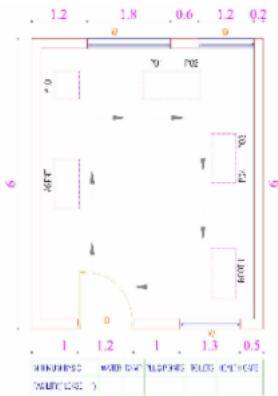

Google Map View

Polling Station Building Front View

Polling Station Front View

Cad View

Key MAP View

1 பெயர் : ஜெயகணேஷ் வெங்கடசாமி தந்தை பெயர் : வெங்கடசாமி வீட்டு எண் : 1 வயது : 49 பாலினம் : ஆண் Photo is available	ZUQ3052958	2 பெயர் : ஸ்ரீதேவி ஜெயகணேஷ் கணவர் பெயர் : ஜெயகணேஷ் வீட்டு எண் : 1 வயது : 48 பாலினம் : பெண் Photo is available	ZUQ3052933	3 பெயர் : சங்கரசுப்ரமணியன் கோபாலகிருஷ்ணன் தந்தை பெயர் : கோபாலகிருஷ்ணன் வீட்டு எண் : 1 வயது : 39 பாலினம் : ஆண் Photo is available	ZUQ3535598
4 பெயர் : தினேஷ் தந்தை பெயர் : தினையாளன் வீட்டு எண் : 2 வயது : 41 பாலினம் : ஆண் Photo is available	FYL8239238	5 பெயர் : வி டேனியல் ஸ்டெயின்ஸ் தந்தை பெயர் : அ விஜயகுமார் வீட்டு எண் : 2 வயது : 27 பாலினம் : ஆண் Photo is available	ZUQ4018800	6 பெயர் : தினையாளன் தந்தை பெயர் : சின்னராஜ் ரெட்டியார் வீட்டு எண் : 2-10 வயது : 75 பாலினம் : ஆண் Photo is available	ZUQ0144675
7 பெயர் : ராஜேஸ்வரி கணவர் பெயர் : தினையாளன் வீட்டு எண் : 2-10 வயது : 65 பாலினம் : பெண் Photo is available	ZUQ0144667	8 பெயர் : நேசமணி வேதம்மாள் கணவர் பெயர் : விஜயகுமார் வீட்டு எண் : 2 சரவணபவ நகர் வயது : 56 பாலினம் : பெண் Photo is available	ZUQ2211092	9 பெயர் : மோகா ஸ்ரீ தந்தை பெயர் : ரவி வீட்டு எண் : 3 வயது : 27 பாலினம் : பெண் Photo is available	ZUQ3714664
10 பெயர் : சென்னம்மாள் கணவர் பெயர் : ராஜேந்திரன் வீட்டு எண் : 4 வயது : 50 பாலினம் : பெண் Photo is available	ZUQ3357894	11 பெயர் : ராஜேந்திரன் தந்தை பெயர் : குப்புசாமி வீட்டு எண் : 4-9 வயது : 63 பாலினம் : ஆண் Photo is available	EZZ5046230	12 பெயர் : ஸஸ்மிதா தந்தை பெயர் : ராஜேந்திரன் வீட்டு எண் : 4/9 வயது : 22 பாலினம் : பெண் Photo is available	ZUQ4000071
13 பெயர் : கஸ்தூரி கணவர் பெயர் : கண்ணன் வீட்டு எண் : 6 வயது : 76 பாலினம் : பெண் Photo is available	EZZ7961717	14 பெயர் : கே வசந்தா இதரர் பெயர் : கே ப்ரேம்சீதார வீட்டு எண் : 6 வயது : 59 பாலினம் : பெண் Photo is available	ZUQ3887700	15 பெயர் : ரவிகுமார் தந்தை பெயர் : கண்ணன் வீட்டு எண் : 6 வயது : 56 பாலினம் : ஆண் Photo is available	ZUQ3357902
16 பெயர் : தமிழ்ச்செல்வி கணவர் பெயர் : ரவிகுமார் வீட்டு எண் : 6 வயது : 53 பாலினம் : பெண் Photo is available	EZZ7961691	17 பெயர் : குணசேகரன் தந்தை பெயர் : கண்ணன் வீட்டு எண் : 6 வயது : 50 பாலினம் : ஆண் Photo is available	ZUQ3357928	18 பெயர் : சித்ரா கணவர் பெயர் : குணசேகரன் வீட்டு எண் : 6 வயது : 44 பாலினம் : பெண் Photo is available	ZUQ1426386
19 பெயர் : ஜெயந்தி தந்தை பெயர் : பாலசந்தர் வீட்டு எண் : 6 வயது : 41 பாலினம் : பெண் Photo is available	DBL6382675	20 பெயர் : பாலசச்சந்தர் தந்தை பெயர் : கிருஷ்ணதாஸ் வீட்டு எண் : 6 வயது : 39 பாலினம் : ஆண் Photo is available	ZUQ1904044	21 பெயர் : பிரேம்சந்தர் தந்தை பெயர் : கிருஷ்ணதாஸ் வீட்டு எண் : 6 வயது : 36 பாலினம் : ஆண் Photo is available	ZUQ0316042
22 பெயர் : ஷியாமளா கணவர் பெயர் : கே ப்ரேம்சீதார வீட்டு எண் : 6 வயது : 34 பாலினம் : பெண் Photo is available	ZUQ3887536	23 பெயர் : ராஜேஷ் தந்தை பெயர் : ரவிக்குமார் வீட்டு எண் : 6 வயது : 29 பாலினம் : ஆண் Photo is available	ZUQ2528842	24 பெயர் : ரங்கமன்னார் தந்தை பெயர் : பார்த்தசாரதி வீட்டு எண் : 7 வயது : 77 பாலினம் : ஆண் Photo is available	ZUQ3357936
25 பெயர் : ராணி கணவர் பெயர் : ரங்கமன்னார் வீட்டு எண் : 7 வயது : 73 பாலினம் : பெண் Photo is available	ZUQ3357944	26 பெயர் : பாலாஜி தந்தை பெயர் : ரங்கமன்னார் வீட்டு எண் : 7 வயது : 40 பாலினம் : ஆண் Photo is available	FYL8239915	27 பெயர் : இராஜன் பாபு தந்தை பெயர் : பாலகிருஷ்ணன் வீட்டு எண் : 8 வயது : 70 பாலினம் : ஆண் Photo is available	ZUQ2838175
28 பெயர் : வசந்தசுவாமிநாதன் தந்தை பெயர் : சங்கரலிங்கம் வீட்டு எண் : 8 வயது : 44 பாலினம் : ஆண் Photo is available	ZUQ0277251	29 பெயர் : ஆகாஷ் குரு பாலகுமார் தந்தை பெயர் : பாலகுமார் வீட்டு எண் : 8 வயது : 23 பாலினம் : ஆண் Photo is available	ZUQ367796	30 பெயர் : வசந்தா கணவர் பெயர் : நீலகண்டன் வீட்டு எண் : 12-5 வயது : 73 பாலினம் : பெண் Photo is available	ZUQ3357977