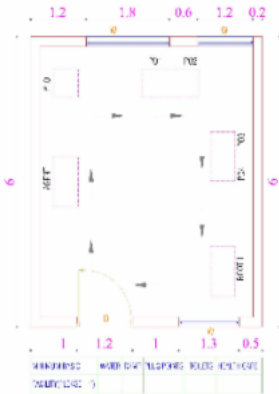

Google Map View

Polling Station Building Front View

Polling Station Front View

Cad View

Key MAP View

சட்டமன்றத் தொகுதியின் எண் மற்றும் பெயர் : 31-தாம்பரம்
பிரிவு எண் மற்றும் பெயர் 1-தாம்பரம் (மா), பெருங்களத்தூர், வார்டு 2 கண்ணன் தெரு