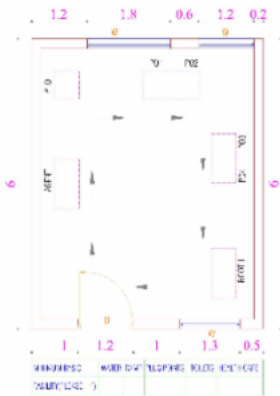

Google Map View

Polling Station Building Front View

Polling Station Front View

Cad View

Key MAP View

1 பெயர் : ராஜி தந்தை பெயர்: கன்னியப்பன் வீட்டு எண் : 1 வயது : 58 பாலினம் : ஆண்	FYL8251472 Photo is available	2 பெயர் : சந்திரா கணவர் பெயர்: ராஜி வீட்டு எண் : 1 வயது : 53 பாலினம் : பெண்	FYL8251464 Photo is available	3 பெயர் : கோமதிராணி கணவர் பெயர்: ராஜன் வீட்டு எண் : 1 வயது : 53 பாலினம் : பெண்	ZUQ2529386 Photo is available
4 பெயர் : சங்கர் தந்தை பெயர்: மாரிமுத்து வீட்டு எண் : 2 வயது : 42 பாலினம் : ஆண்	ZUQ0277731 Photo is available	5 பெயர் : உமா கணவர் பெயர்: சங்கர் வீட்டு எண் : 2 வயது : 38 பாலினம் : பெண்	ZUQ0277749 Photo is available	6 பெயர் : தீபாலட்சுமி தந்தை பெயர்: சங்கர் வீட்டு எண் : 26 வயது : 19 பாலினம் : பெண்	ZUQ4108213 Photo is available
7 பெயர் : ரீட்டா கணவர் பெயர்: ஐயப்பன் வீட்டு எண் : 3 வயது : 58 பாலினம் : பெண்	ZUQ3714045 Photo is available	8 பெயர் : சத்தியபிரியா கணவர் பெயர்: பாலாஜி வீட்டு எண் : 3 வயது : 50 பாலினம் : பெண்	ZUQ2529451 Photo is available	9 பெயர் : நரேஷ் கன்னியப்பன் தந்தை பெயர்: கன்னியப்பன் சுப்பிரமணி வீட்டு எண் : 3 வயது : 33 பாலினம் : ஆண்	ZUQ2185320 Photo is available
# 10 பெயர் : ஷ்ருதி சந்திரன் தந்தை பெயர்: சந்திரன் வீட்டு எண் : மனை 9,அடுக்கு வீடு ஏ4,லேகவ்யூ வயது : 30 பாலினம் : பெண்	ZUQ2296382 Photo is available	11 பெயர் : ரவி தந்தை பெயர்: கிட்டு வீட்டு எண் : 4 வயது : 58 பாலினம் : ஆண்	ZUQ3350410 Photo is available	12 பெயர் : பத்மாவதி கணவர் பெயர்: ரவி வீட்டு எண் : 4 வயது : 55 பாலினம் : பெண்	ZUQ2898021 Photo is available
13 பெயர் : தினேஷ்குமார் தந்தை பெயர்: ரவி வீட்டு எண் : 4 வயது : 37 பாலினம் : ஆண்	ZUQ0982058 Photo is available	14 பெயர் : ஜெயபாரதி கணவர் பெயர்: தினேஷ்குமார் வீட்டு எண் : 4 வயது : 30 பாலினம் : பெண்	ZUQ2898013 Photo is available	15 பெயர் : ஜனார்தனன் பாபு டி இதரர் பெயர்: ரீட்டா வீட்டு எண் : 4 ஃபர்ஸ்ட் தளம் வயது : 23 பாலினம் : ஆண்	ZUQ3971272 Photo is available
16 பெயர் : பார்வதா கணவர் பெயர்: அன்புசெல்வன் வீட்டு எண் : 5 வயது : 38 பாலினம் : பெண்	ZUQ2529444 Photo is available	17 பெயர் : ஆனந்தன் தந்தை பெயர்: கெம்புராஜ் வீட்டு எண் : 6 வயது : 42 பாலினம் : ஆண்	ZUQ2296549 Photo is available	18 பெயர் : இளமதி கணவர் பெயர்: ஆனந்தன் வீட்டு எண் : 6 வயது : 40 பாலினம் : பெண்	ZUQ2296531 Photo is available
19 பெயர் : ராதா தந்தை பெயர்: துரைசாமி வீட்டு எண் : 6 வயது : 29 பாலினம் : பெண்	ZUQ3789518 Photo is available	20 பெயர் : ஜீவிகா தந்தை பெயர்: குணசேகரன் வீட்டு எண் : 7,பாரதி அவென்யூ வயது : 20 பாலினம் : பெண்	ZUQ4065520 Photo is available	# 21 பெயர் : சரவணன் தந்தை பெயர்: திருவேங்கடம் வீட்டு எண் : 9 வயது : 61 பாலினம் : ஆண்	ZUQ3359825 Photo is available
# 22 பெயர் : கிரிஜா கணவர் பெயர்: சரவணன் வீட்டு எண் : 9 வயது : 53 பாலினம் : பெண்	ZUQ3359833 Photo is available	23 பெயர் : ரம்யா கணவர் பெயர்: கோபிநாத் பாலாஜிகுமார் வீட்டு எண் : 9 வயது : 42 பாலினம் : பெண்	ZUQ2296606 Photo is available	# 24 பெயர் : அனுசுயா தந்தை பெயர்: சரவணன் வீட்டு எண் : 9 வயது : 30 பாலினம் : பெண்	ZUQ2131027 Photo is available
25 பெயர் : பிரேம்குமார் தந்தை பெயர்: முத்துவீரன் வீட்டு எண் : 10 வயது : 50 பாலினம் : ஆண்	ZUQ2296622 Photo is available	26 பெயர் : சீதாலெட்சுமி தந்தை பெயர்: சின்னசாமி வீட்டு எண் : 10 வயது : 43 பாலினம் : பெண்	ZUQ2296630 Photo is available	27 பெயர் : வினோதினி தந்தை பெயர்: கோவிந்தசாமி வீட்டு எண் : 10 வயது : 37 பாலினம் : பெண்	ZUQ2529378 Photo is available
28 பெயர் : யோகேஸ்வரன் தந்தை பெயர்: மகேஷ் வீட்டு எண் : 10 வயது : 31 பாலினம் : ஆண்	ZUQ2529543 Photo is available	29 பெயர் : யமுனா தந்தை பெயர்: பாஸ்கரன் வீட்டு எண் : 10A வயது : 29 பாலினம் : பெண்	ZUQ2296366 Photo is available	30 பெயர் : பிரிள்ஸ் தந்தை பெயர்: ஆசிரி ஜயாதுரை வீட்டு எண் : 11 வயது : 48 பாலினம் : ஆண்	ZUQ2529311 Photo is available