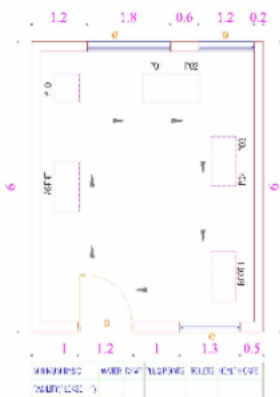

Google Map View

Polling Station Building Front View

Polling Station Front View

Cad View

Key MAP View

1 பெயர் : வித்யாவதி கணவர் பெயர் : ஜெயராமராவ் வீட்டு எண் : 1 வயது : 58 பாலினம் : பெண்	ZUQ0145912 Photo is available	2 பெயர் : லக்ஷ்மி நாராயணராவ் தந்தை பெயர் : அச்சுத்தராவ் வீட்டு எண் : 2 வயது : 81 பாலினம் : ஆண்	ZUQ0146118 Photo is available	3 பெயர் : சக்திசங்கரி தந்தை பெயர் : குமாரதேவ் வீட்டு எண் : 2 வயது : 40 பாலினம் : பெண்	ZUQ0146035 Photo is available
4 பெயர் : வீணா கணவர் பெயர் : அச்சுதமூர்த்தி வீட்டு எண் : 2 வயது : 39 பாலினம் : பெண்	ZUQ0509943 Photo is available	5 பெயர் : யோகேஷ்வரி சங்கரன் தந்தை பெயர் : சங்கரன் வீட்டு எண் : 2/5 வயது : 23 பாலினம் : பெண்	ZUQ3703469 Photo is available	6 பெயர் : சங்கரன் தந்தை பெயர் : சுப்ரமணியம் வீட்டு எண் : 2/5 இசைாடிராஃன் வயது : 64 பாலினம் : ஆண்	FYL8314635 Photo is available
7 பெயர் : வேந்த்ரஸுப்ராமணீ குருசாமி தந்தை பெயர் : குருசாமி வீட்டு எண் : 2/14 வயது : 69 பாலினம் : ஆண்	ZUQ3933686 Photo is available	8 பெயர் : சூமதி கணவர் பெயர் : கிரிஷ்ணாமூர்த்தி வீட்டு எண் : 2/14 வயது : 68 பாலினம் : பெண்	ZUQ3763380 Photo is available	9 பெயர் : பாலகுருசாமி தந்தை பெயர் : வெங்கடசுப்ரமணி வீட்டு எண் : 2/14 வயது : 32 பாலினம் : ஆண்	ZUQ1445907 Photo is available
10 பெயர் : மனோஜ் தந்தை பெயர் : வெங்கடசுப்ரமணியன் வீட்டு எண் : 2/14 வயது : 25 பாலினம் : ஆண்	ZUQ2984250 Photo is available	11 பெயர் : ஷர்மேலே தந்தை பெயர் : கந்தவேல் வீட்டு எண் : 2/14 வயது : 23 பாலினம் : பெண்	ZUQ3763398 Photo is available	12 பெயர் : சண்முகவள்ளி கணவர் பெயர் : போஸ் வீட்டு எண் : 2E வயது : 36 பாலினம் : பெண்	ZUQ2131357 Photo is available
13 பெயர் : ராகுல் பரமசிவம் தந்தை பெயர் : பரமசிவம் வீட்டு எண் : 2இ 8-வது குறுக்கு தெரு வயது : 31 பாலினம் : ஆண்	ZUQ3858792 Photo is available	14 பெயர் : கிருஷ்ணமூர்த்தி தந்தை பெயர் : நாராயணசாமி வீட்டு எண் : 3 வயது : 62 பாலினம் : ஆண்	ZUQ2131225 Photo is available	15 பெயர் : தனபால் தந்தை பெயர் : நாகலிங்கம் வீட்டு எண் : 3 வயது : 52 பாலினம் : ஆண்	ZUQ0510693 Photo is available
16 பெயர் : வன்னிசெல்வி கணவர் பெயர் : தனபால் வீட்டு எண் : 3 வயது : 46 பாலினம் : பெண்	ZUQ0511022 Photo is available	17 பெயர் : ஜெயராமன் தந்தை பெயர் : கிருஷ்ணமூர்த்தி வீட்டு எண் : 3 வயது : 35 பாலினம் : ஆண்	ZUQ2131324 Photo is available	18 பெயர் : என்ஸ்டீன் ஜோப் ஜான் கேல்வின் தந்தை பெயர் : ஜான் கேன்வின் தேவன்பூ வீட்டு எண் : 3ஏ வயது : 26 பாலினம் : ஆண்	ZUQ3087798 Photo is available
19 பெயர் : விஜயகுமார் தந்தை பெயர் : ஆறுமுகம் வீட்டு எண் : 3ஏ வயது : 44 பாலினம் : ஆண்	ZUQ2185411 Photo is available	20 பெயர் : தர்மராஜ் தந்தை பெயர் : ஜெயராமன் வீட்டு எண் : 4 வயது : 63 பாலினம் : ஆண்	ZUQ2379345 Photo is available	21 பெயர் : கௌரி கணவர் பெயர் : தர்மராஜ் வீட்டு எண் : 4 வயது : 60 பாலினம் : பெண்	ZUQ2379352 Photo is available
22 பெயர் : சித்ரா கணவர் பெயர் : ரமேஷ் வீட்டு எண் : 4 வயது : 43 பாலினம் : பெண்	ZUQ0146134 Photo is available	23 பெயர் : ஹரிஷ் தந்தை பெயர் : தர்மராஜ் வீட்டு எண் : 4 வயது : 34 பாலினம் : ஆண்	ZUQ0694802 Photo is available	24 பெயர் : விக்னேஷ் தந்தை பெயர் : தர்மராஜ் வீட்டு எண் : 4 வயது : 32 பாலினம் : ஆண்	ZUQ1428994 Photo is available
25 பெயர் : சப்னா கணவர் பெயர் : அரிஷ் வீட்டு எண் : 4 வயது : 30 பாலினம் : பெண்	ZUQ3524949 Photo is available	26 பெயர் : விசால் தந்தை பெயர் : சால்பாளன் வீட்டு எண் : 4 வயது : 25 பாலினம் : ஆண்	ZUQ2981207 Photo is available	27 பெயர் : குமாரி கணவர் பெயர் : ராதாகிருஷ்ணன் வீட்டு எண் : 4A வயது : 68 பாலினம் : பெண்	ZUQ3360526 Photo is available
28 பெயர் : ரமேஷ் தந்தை பெயர் : ராதாகிருஷ்ணன் வீட்டு எண் : 4A வயது : 46 பாலினம் : ஆண்	FYL8242083 Photo is available	29 பெயர் : வரலட்சுமி தந்தை பெயர் : ராதாகிருஷ்ணன் வீட்டு எண் : 4A வயது : 41 பாலினம் : பெண்	FYL8241036 Photo is available	30 பெயர் : ஹேமாவதி கணவர் பெயர் : பாலக்கிருஷ்ணன் வீட்டு எண் : 4 Sahana Homes வயது : 64 பாலினம் : பெண்	SRB2093052 Photo is available