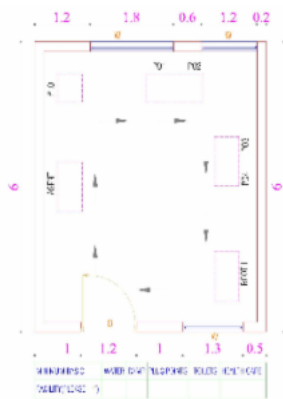

Google Map View

Polling Station Building Front View

Polling Station Front View

Cad View

Key MAP View

சட்டமன்றத் தொகுதியின் எண் மற்றும் பெயர் : 31-தாம்பரம்  
பிரிவு எண் மற்றும் பெயர் 1-தாம்பரம் (மா), பெருங்களத்தூர், வார்டு 8 இந்திரா காந்தி தெரு