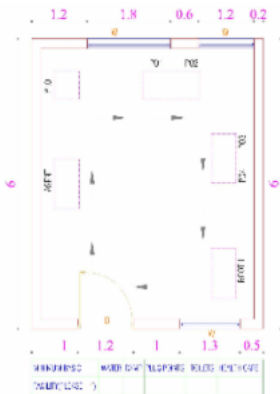

Cad View

Key MAP View