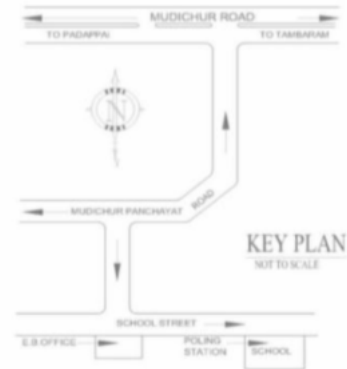

Cad View

Key MAP View