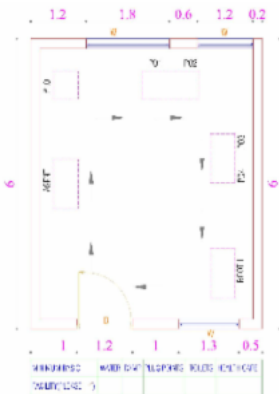

Google Map View

Polling Station Building Front View

Polling Station Front View

Cad View

Key MAP View

சட்டமன்றத் தொகுதியின் எண் மற்றும் பெயர் : 31-தாம்பரம் மற்றும் பெயர் : 1-முடிச்சூர் (ஊ) மற்றும் (வ.கி), வார்டு 1 அப்பாவு தெரு
பிரிவு எண் மற்றும் பெயர்