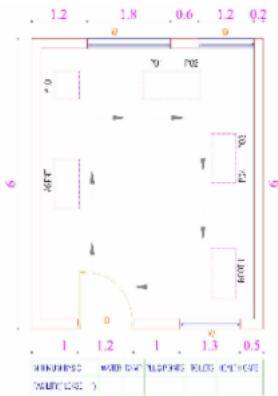

Google Map View

Polling Station Building Front View

Polling Station Front View

Cad View

Key MAP View

சட்டமன்றத் தொகுதியின் எண் மற்றும் பெயர் : 31-தாம்பரம்
பிரிவு எண் மற்றும் பெயர் 1-முடிச்சூர் (ஊ) மற்றும் (வ.கி), வார்டு 1 அய்யா தெரு