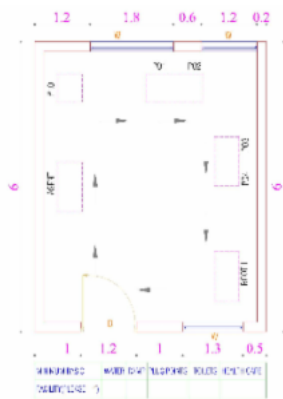

Google Map View

Polling Station Building Front View

Polling Station Front View

Cad View

Key MAP View

1 பெயர் : முத்து தந்தை பெயர் : பூங்காவனம் வீட்டு எண் : 1 வயது : 77 பாலினம் : ஆண்	ZUQ1920503 Photo is available	2 பெயர் : சூத்தம்மாள் குருசாமி கணவர் பெயர் : குருசாமி வீட்டு எண் : 1 வயது : 75 பாலினம் : பெண்	ZUQ1920438 Photo is available	3 பெயர் : மல்லிகா கணவர் பெயர் : மணி வீட்டு எண் : 1 வயது : 70 பாலினம் : பெண்	ZUQ2541787 Photo is available
4 பெயர் : தனம் கணவர் பெயர் : முத்து வீட்டு எண் : 1 வயது : 58 பாலினம் : பெண்	ZUQ1920487 Photo is available	5 பெயர் : மூர்த்தி தந்தை பெயர் : மணி வீட்டு எண் : 1 வயது : 53 பாலினம் : ஆண்	ZUQ2541761 Photo is available	6 பெயர் : ஏழுமலை தந்தை பெயர் : சப்பைப் பிள்ளை வீட்டு எண் : 1 வயது : 53 பாலினம் : ஆண்	ZUQ1920388 Photo is available
7 பெயர் : செல்லம்மாள் கணவர் பெயர் : வேலுச்சாமி வீட்டு எண் : 1 வயது : 51 பாலினம் : பெண்	ZUQ0661215 Photo is available	8 பெயர் : சேகர் தந்தை பெயர் : ரங்கநாதன் வீட்டு எண் : 1 வயது : 50 பாலினம் : ஆண்	ZUQ2303097 Photo is available	9 பெயர் : தனலட்சுமி கணவர் பெயர் : ஏழுமலை வீட்டு எண் : 1 வயது : 49 பாலினம் : பெண்	ZUQ1920396 Photo is available
10 பெயர் : ராஜகுரு தந்தை பெயர் : முனுசாமி வீட்டு எண் : 1 வயது : 48 பாலினம் : ஆண்	ZUQ0662379 Photo is available	11 பெயர் : பாண்டியன் தந்தை பெயர் : கன்னியப்பன் வீட்டு எண் : 1 வயது : 47 பாலினம் : ஆண்	ZUQ1920404 Photo is available	12 பெயர் : சித்ரா பாண்டியன் கணவர் பெயர் : பாண்டியன் வீட்டு எண் : 1 வயது : 45 பாலினம் : பெண்	ZUQ0661207 Photo is available
13 பெயர் : ராஜேஷ் தந்தை பெயர் : மணி வீட்டு எண் : 1 வயது : 44 பாலினம் : ஆண்	ZUQ2541779 Photo is available	14 பெயர் : கவிதா கணவர் பெயர் : சேகர் வீட்டு எண் : 1 வயது : 41 பாலினம் : பெண்	ZUQ2303105 Photo is available	15 பெயர் : ரேவதி கணவர் பெயர் : ராஜகுரு வீட்டு எண் : 1 வயது : 39 பாலினம் : பெண்	ZUQ0662346 Photo is available
16 பெயர் : வினளிமோள் ஆ கணவர் பெயர் : சுதர் கு வீட்டு எண் : 1 வயது : 36 பாலினம் : பெண்	ZUQ1920446 Photo is available	17 பெயர் : ஹேமலதா தந்தை பெயர் : ஏழுமலை வீட்டு எண் : 1 வயது : 30 பாலினம் : பெண்	ZUQ2303246 Photo is available	18 பெயர் : நவீன்குமார் சீதாபதி தந்தை பெயர் : சீதாபதி வீட்டு எண் : 1 வயது : 28 பாலினம் : ஆண்	ZUQ2684686 Photo is available
19 பெயர் : ஆறுமுகம் தந்தை பெயர் : பலராமன் வீட்டு எண் : 1/326 வயது : 49 பாலினம் : ஆண்	ZUQ3514353 Photo is available	20 பெயர் : நிர்மலா கணவர் பெயர் : பாண்டியன் வீட்டு எண் : 1-327 வயது : 45 பாலினம் : பெண்	ZUQ2541845 Photo is available	21 பெயர் : விஜய் தந்தை பெயர் : குப்பன் வீட்டு எண் : 1/481 வயது : 32 பாலினம் : ஆண்	ZUQ3508967 Photo is available
22 பெயர் : கோமளா கணவர் பெயர் : ஏழுமலை வீட்டு எண் : 1-481 வயது : 31 பாலினம் : பெண்	ZUQ1920347 Photo is available	23 பெயர் : பவித்ரா கணவர் பெயர் : விஜய் வீட்டு எண் : 1/481 வயது : 24 பாலினம் : பெண்	ZUQ3440757 Photo is available	24 பெயர் : ஜான் அப்ராஹம் சகரியா தந்தை பெயர் : ஆப்ராஹம் வீட்டு எண் : 1/484எல் வயது : 77 பாலினம் : ஆண்	ZUQ3062353 Photo is available
25 பெயர் : வான்மதி ஜான் கணவர் பெயர் : ஜான் அப்ராஹம் வீட்டு எண் : 1/484எல் வயது : 74 பாலினம் : பெண்	ZUQ3062171 Photo is available	26 பெயர் : தாட்சாயினி கணவர் பெயர் : கோபி வீட்டு எண் : 1-484D வயது : 49 பாலினம் : பெண்	ZUQ1451368 Photo is available	27 பெயர் : பூநிவாசன் தந்தை பெயர் : ஏழுமலை வீட்டு எண் : 1/485ஏ வயது : 54 பாலினம் : ஆண்	ZUQ2985984 Photo is available
28 பெயர் : சித்ரா கணவர் பெயர் : பூநிவாசன் வீட்டு எண் : 1/485ஏ வயது : 51 பாலினம் : பெண்	ZUQ2985976 Photo is available	29 பெயர் : சிவக்குமார் தந்தை பெயர் : சீனிவாசன் வீட்டு எண் : 1/485ஏ வயது : 29 பாலினம் : ஆண்	ZUQ2985893 Photo is available	30 பெயர் : பவித்ரா பூநிவாசன் தந்தை பெயர் : பூநிவாசன் வீட்டு எண் : 1/485ஏ வயது : 26 பாலினம் : பெண்	ZUQ2985901 Photo is available