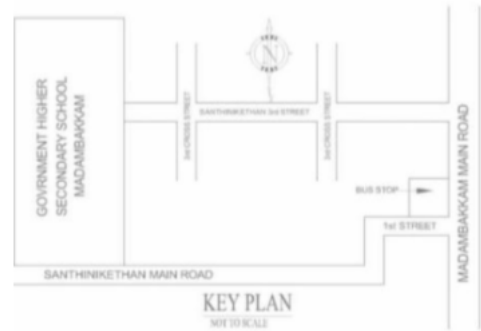

Cad View

Key MAP View