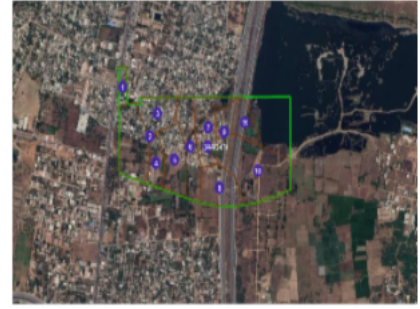

Google Map View

Polling Station Building Front View

Polling Station Front View

Cad View

Key MAP View

சட்டமன்றத் தொகுதியின் எண் மற்றும் பெயர் : 31-தாம்பரம் மற்றும் பெயர் : 1-முடிச்சூர் (ஊ) மற்றும் (வ.கி), வார்டு 1 தெற்கு லட்சுமி நகர் 10வது தெரு பிரிவு எண் மற்றும் பெயர்