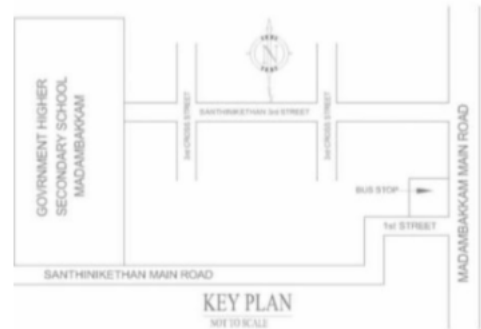

Google Map View

Polling Station Building Front View

Polling Station Front View

Cad View

Key MAP View

சட்டமன்றத் தொகுதியின் எண் மற்றும் பெயர் : 31-தாம்பரம் மற்றும் பெயர் : 1-முடிச்சூர் (ஊ) மற்றும் (வ.கி), வார்டு 1 தெற்கு லட்சுமி நகர் 10வது தெரு பிரிவு எண் மற்றும் பெயர்