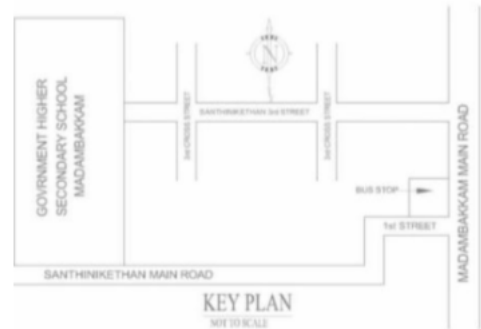

Key MAP View