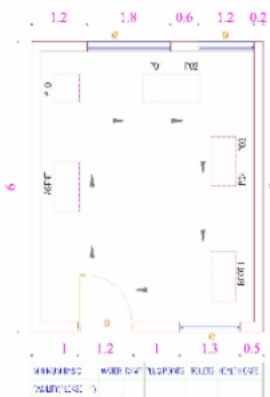

Google Map View

Polling Station Building Front View

Polling Station Front View

Cad View

Key MAP View

1	ZUQ3020203	பெயர் : லோகநாதன் தந்தை பெயர்: மதுரை வீட்டு எண் : 1 வயது : 53 பாலினம் : ஆண்	Photo is available	2	ZUQ0653204	பெயர் : சையத்உஸ்மான் அலி தந்தை பெயர்: ஜலீல் வீட்டு எண் : 1 வயது : 46 பாலினம் : ஆண்	Photo is available	3	EZZ1639012	பெயர் : சுரேஷ் தந்தை பெயர்: கிருஷ்ணன் வீட்டு எண் : 2 வயது : 40 பாலினம் : ஆண்	Photo is available
4	XBG2811354	பெயர் : மஞ்சளா கணவர் பெயர்: வசந்த் வீட்டு எண் : 2/14 வயது : 44 பாலினம் : பெண்	Photo is available	5	ZUQ1243906	பெயர் : சிவக்குமார் தந்தை பெயர்: பெரியசாமி வீட்டு எண் : 3 வயது : 33 பாலினம் : ஆண்	Photo is available	6	ZUQ3786910	பெயர் : ஜவஹர் தந்தை பெயர்: சுந்தர் வீட்டு எண் : 3/32 வயது : 27 பாலினம் : ஆண்	Photo is available
7	ZUQ3586252	பெயர் : செம்பகவல்லி கணவர் பெயர்: குமாரசாமி வீட்டு எண் : 3ஏ/32 வயது : 76 பாலினம் : பெண்	Photo is available	8	EZZ1630953	பெயர் : கிருஷ்ணன் இதரர் பெயர்: கிருஷ்ணன் வீட்டு எண் : 4 வயது : 90 பாலினம் : ஆண்	Photo is available	9	ZUQ3162831	பெயர் : சாவித்திரி கணவர் பெயர்: முர்த்தி வீட்டு எண் : 4 வயது : 74 பாலினம் : பெண்	Photo is available
10	ZUQ1706563	பெயர் : ராஜாத்தி கணவர் பெயர்: மணிகண்டன் வீட்டு எண் : 4 வயது : 53 பாலினம் : பெண்	Photo is available	11	EZZ1646330	பெயர் : தனஞ்செழியன் தந்தை பெயர்: கிருஷ்ணன் வீட்டு எண் : 4 வயது : 50 பாலினம் : ஆண்	Photo is available	12	EZZ1641059	பெயர் : ஆனந்தி கணவர் பெயர்: தனஞ்செழியன் வீட்டு எண் : 4 வயது : 48 பாலினம் : பெண்	Photo is available
13	FYL2446375	பெயர் : ஆனந்தன் தந்தை பெயர்: கிருஷ்ணன் வீட்டு எண் : 4 வயது : 48 பாலினம் : ஆண்	Photo is available	14	ZUQ0651869	பெயர் : ரேணுகா கணவர் பெயர்: ஆனந்தன் வீட்டு எண் : 4 வயது : 36 பாலினம் : பெண்	Photo is available	15	ZUQ0918276	பெயர் : உசைன் பீவி கணவர் பெயர்: முஹம்மத் யாசின் வீட்டு எண் : 5 வயது : 76 பாலினம் : பெண்	Photo is available
16	ZUQ1212059	பெயர் : சிராஜ்நிஷா கணவர் பெயர்: ஜபருல்லா வீட்டு எண் : 5 வயது : 72 பாலினம் : பெண்	Photo is available	17	EZZ1630359	பெயர் : மீரான் தந்தை பெயர்: முகமதுயாசிம் வீட்டு எண் : 5 வயது : 58 பாலினம் : ஆண்	Photo is available	18	ZUQ1245125	பெயர் : கலைஹான்பீவி கணவர் பெயர்: மீரான் வீட்டு எண் : 5 வயது : 51 பாலினம் : பெண்	Photo is available
19	ZUQ0918318	பெயர் : சேக் முஹம்மது தந்தை பெயர்: ஜெனுலாபுதின் வீட்டு எண் : 5 வயது : 45 பாலினம் : ஆண்	Photo is available	20	EZZ1630334	பெயர் : ஹாஜிசிமுகமது தந்தை பெயர்: முகமது வீட்டு எண் : 5 வயது : 42 பாலினம் : ஆண்	Photo is available	21	EZZ1638428	பெயர் : மஹராஜ்நிசா கணவர் பெயர்: சேக்மன்சூர் வீட்டு எண் : 5 வயது : 42 பாலினம் : பெண்	Photo is available
22	ZUQ0227850	பெயர் : ஆசியாபேகம் கணவர் பெயர்: ஹாஜி முஹமது வீட்டு எண் : 5 வயது : 37 பாலினம் : பெண்	Photo is available	23	ZUQ0917948	பெயர் : முஹம்மத் இலியாஸ் தந்தை பெயர்: நாசூர் மீரான் வீட்டு எண் : 5 வயது : 36 பாலினம் : ஆண்	Photo is available	24	ZUQ0918284	பெயர் : அஹ்மத் பாஸித் தந்தை பெயர்: நாசூர் மீரான் வீட்டு எண் : 5 வயது : 35 பாலினம் : ஆண்	Photo is available
25	ZUQ2408391	பெயர் : கனிஸ்பாத்திமா தந்தை பெயர்: முஹம்மத் இலியாஸ் வீட்டு எண் : 5 வயது : 31 பாலினம் : பெண்	Photo is available	26	ZUQ2226470	பெயர் : முஹம்மத் உஸ்மான் தந்தை பெயர்: நாசூர்மீரான் வீட்டு எண் : 5 வயது : 31 பாலினம் : ஆண்	Photo is available	27	ZUQ0016162	பெயர் : சேக் மன்சூர் தந்தை பெயர்: முகமது யாசின் வீட்டு எண் : 5-16 வயது : 53 பாலினம் : ஆண்	Photo is available
28	ZUQ3410784	பெயர் : நஸ்ரின் ஃபாத்திமா தந்தை பெயர்: சேக் மன்சூர் வீட்டு எண் : 5/16 வயது : 24 பாலினம் : பெண்	Photo is available	29	EZZ1628957	பெயர் : கண்ணன் தந்தை பெயர்: வீராசாமி வீட்டு எண் : 6 வயது : 66 பாலினம் : ஆண்	Photo is available	30	ZUQ0652370	பெயர் : தனசேகர் தந்தை பெயர்: வீராசாமி வீட்டு எண் : 6 வயது : 61 பாலினம் : ஆண்	Photo is available