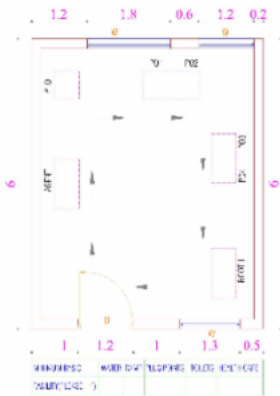

வாக்காளர் பதிவு அலுவலரின்
கையொப்பம்

Nazri Naksha

Google Map View

Polling Station Building Front View

Polling Station Front View

Cad View

Key MAP View

1 பெயர் : சுரேஷ் தந்தை பெயர்: ராமசாமி வீட்டு எண் : 1 வயது : 43 பாலினம் : ஆண் Photo is available	ZUQ3562998	2 பெயர் : சாந்தகுமாரி கணவர் பெயர்: பாலு வீட்டு எண் : 2 வயது : 64 பாலினம் : பெண் Photo is available	ZUQ2306207	3 பெயர் : சரத்குமார் தந்தை பெயர்: பாலு வீட்டு எண் : 2 வயது : 37 பாலினம் : ஆண் Photo is available	ZUQ2306199
4 பெயர் : கோமளா தேவி கணவர் பெயர்: கணேசன் வீட்டு எண் : 2/61 வயது : 42 பாலினம் : பெண் Photo is available	ZUQ3667268	5 பெயர் : ராகுல் மு தந்தை பெயர்: முரளி A வீட்டு எண் : 2A வயது : 22 பாலினம் : ஆண் Photo is available	ZUQ4137964	6 பெயர் : நல்லப்பகோபால் தந்தை பெயர்: நல்லப்பநரசிம்மன் வீட்டு எண் : 4 வயது : 58 பாலினம் : ஆண் Photo is available	ZUQ0645366
7 பெயர் : அஞ்சனகோபால் கணவர் பெயர்: நல்லப்பகோபால் வீட்டு எண் : 4 வயது : 56 பாலினம் : பெண் Photo is available	ZUQ0645341	8 பெயர் : சிவமணி தந்தை பெயர்: கோவிந்தராஜன் வீட்டு எண் : 4-75 வயது : 63 பாலினம் : ஆண் Photo is available	FYL9860040	9 பெயர் : சித்ரா கணவர் பெயர்: சிவமணி வீட்டு எண் : 4-75 வயது : 56 பாலினம் : பெண் Photo is available	FYL9860024
10 பெயர் : துரை தந்தை பெயர்: ரங்கசாமி வீட்டு எண் : 4-76 வயது : 60 பாலினம் : ஆண் Photo is available	FYL4958781	11 பெயர் : சித்ரா கணவர் பெயர்: துரை வீட்டு எண் : 4-76 வயது : 50 பாலினம் : பெண் Photo is available	FYL4958823	12 பெயர் : ரவிசுமார் தந்தை பெயர்: பக்கிரிசாமி வீட்டு எண் : 4-77 வயது : 59 பாலினம் : ஆண் Photo is available	EZZ8165201
13 பெயர் : விஜி கணவர் பெயர்: ரவிசுமார் வீட்டு எண் : 4-77 வயது : 53 பாலினம் : பெண் Photo is available	EZZ8165219	14 பெயர் : வேணுகோபால் ப தந்தை பெயர்: கமலநாத ப வீட்டு எண் : 7 வயது : 69 பாலினம் : ஆண் Photo is available	ZUQ0992677	15 பெயர் : திவ்யா தந்தை பெயர்: வேணுகோபால் ப வீட்டு எண் : 7 வயது : 34 பாலினம் : பெண் Photo is available	ZUQ0992669
16 பெயர் : குப்பன் தந்தை பெயர்: எட்டியான் வீட்டு எண் : 14 வயது : 69 பாலினம் : ஆண் Photo is available	ZUQ3513397	17 பெயர் : நிவேதா தந்தை பெயர்: கிருஷ்ணன் வீட்டு எண் : 16 வயது : 23 பாலினம் : பெண் Photo is available	ZUQ3667300	18 பெயர் : லோகேஷ் தந்தை பெயர்: சங்கர் வீட்டு எண் : 19 வயது : 24 பாலினம் : ஆண் Photo is available	ZUQ3712056
19 பெயர் : பன்னீர்செல்வம் தந்தை பெயர்: ராஜமாணிக்கம் வீட்டு எண் : 31 வயது : 52 பாலினம் : ஆண் Photo is available	ZUQ4138434	20 பெயர் : புவனேஸ்வரி ப கணவர் பெயர்: பன்னீர்செல்வம் வீட்டு எண் : 31 வயது : 49 பாலினம் : பெண் Photo is available	ZUQ4139630	21 பெயர் : மோனிஷா தந்தை பெயர்: ரவிசுமார் வீட்டு எண் : 35 வயது : 34 பாலினம் : பெண் Photo is available	ZUQ1652932
22 பெயர் : பிரித்விராஜ் தந்தை பெயர்: ரவிசுமார் வீட்டு எண் : 35 வயது : 31 பாலினம் : ஆண் Photo is available	ZUQ1652940	23 பெயர் : சுரேஷ்குமார் தந்தை பெயர்: சுந்தராஜன் வீட்டு எண் : 62 வயது : 59 பாலினம் : ஆண் Photo is available	ZUQ3474400	24 பெயர் : கோமலா கணவர் பெயர்: சுரேஷ்குமார் வீட்டு எண் : 62 வயது : 57 பாலினம் : பெண் Photo is available	ZUQ3474475
25 பெயர் : விக்னேஷ் தந்தை பெயர்: சுரேஷ்குமார் வீட்டு எண் : 62 வயது : 33 பாலினம் : ஆண் Photo is available	ZUQ3474533	26 பெயர் : மல்லா வேலூர் ஞான லக்ஷ்மி பிரசன்னா கணவர் பெயர்: விக்னேஷ் வீட்டு எண் : 62 வயது : 29 பாலினம் : பெண் Photo is available	ZUQ3474434	27 பெயர் : சரவணன் ந மு தந்தை பெயர்: முருகேசன் வீட்டு எண் : மனை எண் 7 வயது : 40 பாலினம் : ஆண் Photo is available	GQW7819675
28 பெயர் : அஷ்ய் வி தந்தை பெயர்: வேணுகோபால் பை வீட்டு எண் : மனை எண் 7 வயது : 27 பாலினம் : ஆண் Photo is available	ZUQ4082038	29 பெயர் : கமலாபாய் கணவர் பெயர்: விமலச்சந்திரன் வீட்டு எண் : மனை எண் 16, சக்தி நகர் வயது : 61 பாலினம் : பெண் Photo is available	UKZ0079137		