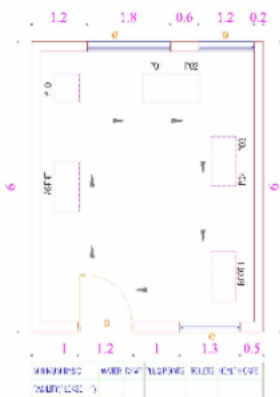

Google Map View

Polling Station Building Front View

Polling Station Front View

Cad View

Key MAP View

சட்டமன்றத் தொகுதியின் எண் மற்றும் பெயர் : 31-தாம்பரம்  
பிரிவு எண் மற்றும் பெயர் 1-முடிச்சூர் (ஊ) மற்றும் (வ.கி), வார்டு 4 அன்னை இந்திரா நகர் 3வது தெரு