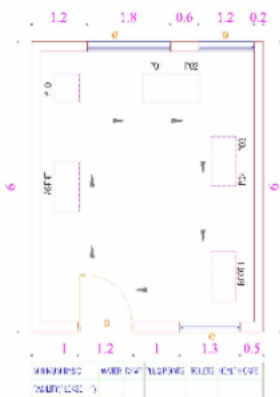

Nazri Naksha

Google Map View

Polling Station Building Front View

Polling Station Front View

Cad View

Key MAP View

சட்டமன்றத் தொகுதியின் எண் மற்றும் பெயர் : 31-தாம்பரம்
பிரிவு எண் மற்றும் பெயர் 1-திருவஞ்சேரி (ஊ) மற்றும் (வ.கி), வார்டு 2 காந்தி தெரு