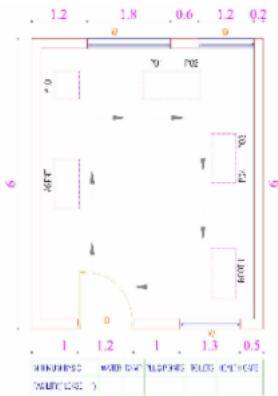

Nazri Naksha

Google Map View

Polling Station Building Front View

Polling Station Front View

Cad View

Key MAP View

1 பெயர் : குப்பன் தந்தை பெயர்: ராகவன் வீட்டு எண் : 1 வயது : 66 பாலினம் : ஆண் Photo is available	ZUQ3135993	2 பெயர் : அம்சா கணவர் பெயர்: குப்பன் வீட்டு எண் : 1 வயது : 61 பாலினம் : பெண் Photo is available	EZZ1533157	3 பெயர் : பூபாலன் தந்தை பெயர்: முனுசாமி வீட்டு எண் : 1 வயது : 47 பாலினம் : ஆண் Photo is available	EZZ1534155
4 பெயர் : பிரேம்குமார் தந்தை பெயர்: இந்திரா வீட்டு எண் : 1 வயது : 46 பாலினம் : ஆண் Photo is available	ZUQ0218677	5 பெயர் : நிரமல்குமார் தந்தை பெயர்: குப்பன் வீட்டு எண் : 1 வயது : 44 பாலினம் : ஆண் Photo is available	EZZ1526086	6 பெயர் : குணசேகரன் தந்தை பெயர்: குப்பன் வீட்டு எண் : 1 வயது : 40 பாலினம் : ஆண் Photo is available	EZZ1525096
7 பெயர் : சம்பத் தந்தை பெயர்: மோகன் வீட்டு எண் : 1 வயது : 37 பாலினம் : ஆண் Photo is available	ZUQ0218701	8 பெயர் : செல்வி தந்தை பெயர்: சிகாமணி வீட்டு எண் : 1 வயது : 37 பாலினம் : பெண் Photo is available	ZUQ0001099	9 பெயர் : புனிதா கணவர் பெயர்: அன்பரசன் வீட்டு எண் : 1 வயது : 35 பாலினம் : பெண் Photo is available	ZUQ2347805
10 பெயர் : மோகனா தந்தை பெயர்: ராஜேஷ் வீட்டு எண் : 1-3 வயது : 37 பாலினம் : பெண் Photo is available	ZUQ0218446	11 பெயர் : ருக்மணி கணவர் பெயர்: கோபாலகிருஷ்ணன் வீட்டு எண் : 2 வயது : 68 பாலினம் : பெண் Photo is available	ZUQ2926855	12 பெயர் : சிகாமணி தந்தை பெயர்: சந்திரன் வீட்டு எண் : 2 வயது : 66 பாலினம் : ஆண் Photo is available	ZUQ0322198
13 பெயர் : ரங்கநாதன் தந்தை பெயர்: சுப்பிரமணி வீட்டு எண் : 02 வயது : 60 பாலினம் : ஆண் Photo is available	ZUQ3037652	14 பெயர் : ருக்மணி கணவர் பெயர்: ரவி வீட்டு எண் : 2 வயது : 57 பாலினம் : பெண் Photo is available	EZZ1533090	15 பெயர் : முனியம்மாள் கணவர் பெயர்: ராஜேந்திரன் வீட்டு எண் : 2 வயது : 47 பாலினம் : பெண் Photo is available	ZUQ1223924
16 பெயர் : நளினி தி கணவர் பெயர்: திலிப் குமார் வீட்டு எண் : 2 வயது : 40 பாலினம் : பெண் Photo is available	ZUQ0218404	17 பெயர் : அமுல் தந்தை பெயர்: ரவி வீட்டு எண் : 2 வயது : 36 பாலினம் : பெண் Photo is available	ZUQ2023497	18 பெயர் : புஷ்பா கணவர் பெயர்: முனியம்மாள் வீட்டு எண் : 2 வயது : 33 பாலினம் : பெண் Photo is available	ZUQ1499672
19 பெயர் : ர பிரவீனா தந்தை பெயர்: எஸ் ரங்கநாதன் வீட்டு எண் : 2 வயது : 29 பாலினம் : பெண் Photo is available	ZUQ2393262	20 பெயர் : செளமியா தந்தை பெயர்: ரங்கநாதன் வீட்டு எண் : 2 வயது : 28 பாலினம் : பெண் Photo is available	ZUQ2393312	21 பெயர் : செளந்தரி கணவர் பெயர்: ராஜ் வீட்டு எண் : 2-2 வயது : 53 பாலினம் : பெண் Photo is available	EZZ1532423
22 பெயர் : பட்டம்மாள் கணவர் பெயர்: பாண்டியன் வீட்டு எண் : 2-3 வயது : 66 பாலினம் : பெண் Photo is available	EZZ1534502	23 பெயர் : முனுசாமி தந்தை பெயர்: சோமுவேல் வீட்டு எண் : 2-4 வயது : 81 பாலினம் : ஆண் Photo is available	FYL2404101	24 பெயர் : விஜயா கணவர் பெயர்: சிகாமணி வீட்டு எண் : 2-4 வயது : 60 பாலினம் : பெண் Photo is available	EZZ1534528
25 பெயர் : ரெஜினா கணவர் பெயர்: மூர்த்தி வீட்டு எண் : 3 வயது : 58 பாலினம் : பெண் Photo is available	EZZ1534429	26 பெயர் : மீனாட்சி தந்தை பெயர்: ஜெயபால் வீட்டு எண் : 3 வயது : 42 பாலினம் : பெண் Photo is available	EZZ1528959	27 பெயர் : காமாட்சி தந்தை பெயர்: ஜெயபால் வீட்டு எண் : 3 வயது : 42 பாலினம் : பெண் Photo is available	EZZ1528710
28 பெயர் : கண்ணன் தந்தை பெயர்: ஜெயபால் வீட்டு எண் : 3 வயது : 41 பாலினம் : ஆண் Photo is available	EZZ1532886	29 பெயர் : நிரமலா கணவர் பெயர்: கண்ணன் வீட்டு எண் : 3 வயது : 35 பாலினம் : பெண் Photo is available	ZUQ2336063	30 பெயர் : லிவிங்ஸ்டன் தந்தை பெயர்: சேகர் வீட்டு எண் : 4 வயது : 35 பாலினம் : ஆண் Photo is available	ZUQ1223395