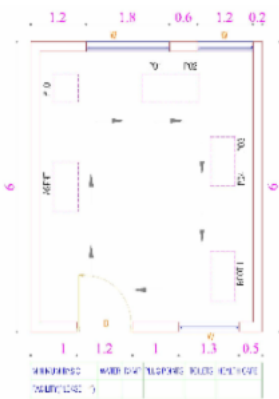

Google Map View

Polling Station Building Front View

Polling Station Front View

Cad View

Key MAP View

1 பெயர் : ராணி கணவர் பெயர்: விஸ்வநாதன் வீட்டு எண் : 1 வயது : 69 பாலினம் : பெண் Photo is available	ZUQ2550010	2 பெயர் : தீனையாளன் தந்தை பெயர்: கோவிந்தசாமி வீட்டு எண் : 1 வயது : 51 பாலினம் : ஆண் Photo is available	ZUQ3318649	3 பெயர் : மகேஷ் தந்தை பெயர்: விஸ்வநாதன் வீட்டு எண் : 1 வயது : 43 பாலினம் : ஆண் Photo is available	ZUQ0633917
4 பெயர் : சதீஷ் தந்தை பெயர்: விஸ்வநாதன் வீட்டு எண் : 1 வயது : 40 பாலினம் : ஆண் Photo is available	ZUQ0635367	5 பெயர் : கஸ்தூரி கணவர் பெயர்: தனசேகர் வீட்டு எண் : 2 வயது : 56 பாலினம் : பெண் Photo is available	ZUQ3318656	6 பெயர் : பன்னீர்செல்வம் தந்தை பெயர்: ராமச்சந்திரன் வீட்டு எண் : 2 வயது : 42 பாலினம் : ஆண் Photo is available	ZUQ2146264
7 பெயர் : தயாளன் தந்தை பெயர்: தனசேகர் வீட்டு எண் : 2 வயது : 41 பாலினம் : ஆண் Photo is available	EZZ1260173	8 பெயர் : கலைவாணி கணவர் பெயர்: பன்னீர்செல்வம் வீட்டு எண் : 2 வயது : 39 பாலினம் : பெண் Photo is available	ZUQ2146249	9 பெயர் : ரா திவ்யா தந்தை பெயர்: ரா ராதாகிருஷ்ணன் வீட்டு எண் : 2 வயது : 23 பாலினம் : பெண் Photo is available	ZUQ4127130
10 பெயர் : ஏழுமலை தந்தை பெயர்: முருகேசன் வீட்டு எண் : 3 வயது : 53 பாலினம் : ஆண் Photo is available	ZUQ1656628	11 பெயர் : சின்னப்பொண்ணு கணவர் பெயர்: ஏழுமலை வீட்டு எண் : 3 வயது : 50 பாலினம் : பெண் Photo is available	ZUQ1656610	12 பெயர் : திவ்யா தந்தை பெயர்: பவானி வீட்டு எண் : 3 வயது : 32 பாலினம் : பெண் Photo is available	ZUQ1464122
# 13 பெயர் : பிரியா க தந்தை பெயர்: கண்ணன் வீட்டு எண் : 3 வயது : 31 பாலினம் : பெண் Photo is available	ZUQ2872521	14 பெயர் : சூர்மணி தந்தை பெயர்: குமார் வீட்டு எண் : 3 வயது : 31 பாலினம் : ஆண் Photo is available	ZUQ1657014	15 பெயர் : தேவேந்திரன் தந்தை பெயர்: ஏழுமலை வீட்டு எண் : 3 வயது : 28 பாலினம் : ஆண் Photo is available	ZUQ2549806
16 பெயர் : நந்தகுமார் ஏ தந்தை பெயர்: ஏழுமலை வீட்டு எண் : 3, வயது : 24 பாலினம் : ஆண் Photo is available	ZUQ4029542	17 பெயர் : பத்மநாபன் தந்தை பெயர்: தனசேகர் வீட்டு எண் : 3-89 வயது : 47 பாலினம் : ஆண் Photo is available	ZUQ1463348	18 பெயர் : ஹேமலதா க தந்தை பெயர்: கண்ணன் வீட்டு எண் : 3ஏ,பெரியார் நகர் வயது : 29 பாலினம் : பெண் Photo is available	ZUQ4151585
19 பெயர் : தேவராஜ் தந்தை பெயர்: வாசுதேவன் வீட்டு எண் : 4 வயது : 66 பாலினம் : ஆண் Photo is available	ZUQ3318664	20 பெயர் : ஜெயலட்சுமி கணவர் பெயர்: தேவராஜ் வீட்டு எண் : 4 வயது : 61 பாலினம் : பெண் Photo is available	ZUQ3318672	21 பெயர் : லட்சுமிபதி தந்தை பெயர்: தேவராஜன் வீட்டு எண் : 4 வயது : 38 பாலினம் : ஆண் Photo is available	ZUQ0632901
22 பெயர் : ஜெயபுரீ கணவர் பெயர்: லட்சுமி பதி வீட்டு எண் : 4 வயது : 33 பாலினம் : பெண் Photo is available	ZUQ3685898	23 பெயர் : சிவபெருமாள் தந்தை பெயர்: வேம்படி முத்து வீட்டு எண் : 4 வயது : 25 பாலினம் : ஆண் Photo is available	ZUQ3460383	24 பெயர் : கிருஷ்ணமூர்த்தி தந்தை பெயர்: லோகநாதன் வீட்டு எண் : 5 வயது : 58 பாலினம் : ஆண் Photo is available	ZUQ3318680
25 பெயர் : மலர்விழி கணவர் பெயர்: ரஜேஷ் வீட்டு எண் : 5 வயது : 36 பாலினம் : பெண் Photo is available	ZUQ1657279	26 பெயர் : தனசேகரன் தந்தை பெயர்: ஆறுமுகம் வீட்டு எண் : 5 வயது : 24 பாலினம் : ஆண் Photo is available	ZUQ3512993	27 பெயர் : தூர்கா ந தாயின் பெயர்: ந லட்சுமி வீட்டு எண் : 5 வயது : 22 பாலினம் : பெண் Photo is available	ZUQ3803178
28 பெயர் : வசந்தி கணவர் பெயர்: சார்லஸ் வீட்டு எண் : 6 வயது : 64 பாலினம் : பெண் Photo is available	ZUQ3318706	29 பெயர் : மீனாட்சி கணவர் பெயர்: துரை வீட்டு எண் : 6 வயது : 59 பாலினம் : பெண் Photo is available	EZZ1269364	30 பெயர் : சிவகுமார் தந்தை பெயர்: அப்பாராவ் வீட்டு எண் : 6 வயது : 41 பாலினம் : ஆண் Photo is available	EZZ1259886