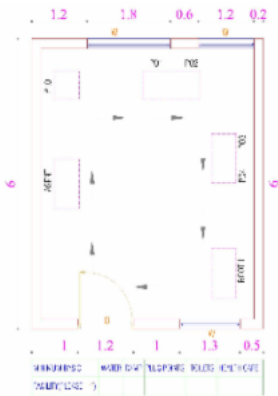

Google Map View

Polling Station Building Front View

Polling Station Front View

Cad View

Key MAP View

சட்டமன்றத் தொகுதியின் எண் மற்றும் பெயர் : 31-தாம்பரம் பிரிவு எண் மற்றும் பெயர் 1-தாம்பரம் (மா), மாடம்பாக்கம், வார்டு 3 முதல்தெரு ஸ்ரீராம் நகர்