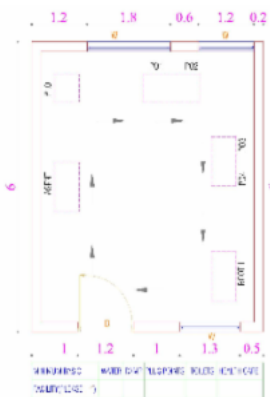

Google Map View

Polling Station Building Front View

Polling Station Front View

Cad View

Key MAP View

1 பெயர் : சுப்பிரமணியன் தந்தை பெயர்: மீனாட்சி சுந்தரம் வீட்டு எண் : 1 வயது : 71 பாலினம் : ஆண் Photo is available	ZUQ0622654	2 பெயர் : ராதா கணவர் பெயர்: கிருஷ்ணன் வீட்டு எண் : 1 வயது : 71 பாலினம் : பெண் Photo is available	ZUQ0998625	3 பெயர் : மீனாட்சி கணவர் பெயர்: சுப்பிரமணியன் வீட்டு எண் : 1 வயது : 68 பாலினம் : பெண் Photo is available	ZUQ0622761
4 பெயர் : மலர் கணவர் பெயர்: அருள் வீட்டு எண் : 1 வயது : 58 பாலினம் : பெண் Photo is available	ZUQ0540518	5 பெயர் : மகேந்திரன் தந்தை பெயர்: ராமநாதன் வீட்டு எண் : 1 வயது : 56 பாலினம் : ஆண் Photo is available	ZUQ3322690	6 பெயர் : ஜெயபாரதி கணவர் பெயர்: மகேந்திரன் வீட்டு எண் : 1 வயது : 49 பாலினம் : பெண் Photo is available	ZUQ3322708
7 பெயர் : ராம் குமார் தந்தை பெயர்: கிருஷ்ணன் வீட்டு எண் : 1 வயது : 43 பாலினம் : ஆண் Photo is available	ZUQ0998633	8 பெயர் : கார்த்திக் தந்தை பெயர்: சுப்பிரமணியன் வீட்டு எண் : 1 வயது : 35 பாலினம் : ஆண் Photo is available	ZUQ0622720	9 பெயர் : செளமியா தந்தை பெயர்: கணேசன் வீட்டு எண் : 1 வயது : 21 பாலினம் : பெண் Photo is available	ZUQ3893641
10 பெயர் : காந்திமதி கணவர் பெயர்: ராமநாதன் வீட்டு எண் : 1A வயது : 71 பாலினம் : பெண் Photo is available	ZUQ3322724	11 பெயர் : சம்பத்துமார் தந்தை பெயர்: குப்புசாமி வீட்டு எண் : 1A வயது : 50 பாலினம் : ஆண் Photo is available	ZUQ1938836	12 பெயர் : கண்ணன் தந்தை பெயர்: நாகராஜன் வீட்டு எண் : 1A-C2 வயது : 47 பாலினம் : ஆண் Photo is available	ZUQ0998807
13 பெயர் : மணிஅரசி கணவர் பெயர்: கண்ணன் வீட்டு எண் : 1A-C2 வயது : 39 பாலினம் : பெண் Photo is available	ZUQ0998880	14 பெயர் : கணேசன் தந்தை பெயர்: ராமநாதன் வீட்டு எண் : 1B வயது : 47 பாலினம் : ஆண் Photo is available	ZUQ3332004	15 பெயர் : மலர்கொடி கணவர் பெயர்: கணேசன் வீட்டு எண் : 1B வயது : 40 பாலினம் : பெண் Photo is available	EZZ8004061
16 பெயர் : முருகானந்தம் தந்தை பெயர்: திருமலை வீட்டு எண் : 2 வயது : 70 பாலினம் : ஆண் Photo is available	ZUQ0283952	17 பெயர் : மரியாள் கணவர் பெயர்: கோபால் வீட்டு எண் : 2 வயது : 66 பாலினம் : பெண் Photo is available	FYL4302634	18 பெயர் : தீனதயாளன் தந்தை பெயர்: பெருமாள் வீட்டு எண் : 2 வயது : 60 பாலினம் : ஆண் Photo is available	ZUQ0998971
19 பெயர் : வேதநாயகி கணவர் பெயர்: தீனதயாளன் வீட்டு எண் : 2 வயது : 54 பாலினம் : பெண் Photo is available	ZUQ0998989	20 பெயர் : அந்தோணி தந்தை பெயர்: பெருமாள் வீட்டு எண் : 2 வயது : 47 பாலினம் : ஆண் Photo is available	ZUQ0999011	21 பெயர் : ரத்தினசாமி தந்தை பெயர்: பெருமாள் வீட்டு எண் : 2 வயது : 43 பாலினம் : ஆண் Photo is available	ZUQ0999003
22 பெயர் : புஜ்ஜி கணவர் பெயர்: அந்தோணி வீட்டு எண் : 2 வயது : 43 பாலினம் : பெண் Photo is available	ZUQ2152650	23 பெயர் : அபிராமி தந்தை பெயர்: ஞானபிரகாசம் வீட்டு எண் : 2 வயது : 32 பாலினம் : பெண் Photo is available	ZUQ1475300	24 பெயர் : அரவிந்த சாமி தந்தை பெயர்: பூங்காவனம் வீட்டு எண் : 2 வயது : 27 பாலினம் : ஆண் Photo is available	ZUQ3721123
25 பெயர் : சத்தீஸன் தந்தை பெயர்: சுப்ரமணியன் வீட்டு எண் : 2-2 வயது : 47 பாலினம் : ஆண் Photo is available	EZZ1272053	26 பெயர் : லக்ஷ்மி கணவர் பெயர்: சத்தீஸன் வீட்டு எண் : 2-2 வயது : 43 பாலினம் : பெண் Photo is available	EZZ1272087	27 பெயர் : சதாசிவம் தந்தை பெயர்: சுப்ரமணியன் வீட்டு எண் : 2-2 வயது : 43 பாலினம் : ஆண் Photo is available	EZZ1272038
28 பெயர் : ராஜா தந்தை பெயர்: சுப்ரமணியன் வீட்டு எண் : 2-2 வயது : 40 பாலினம் : ஆண் Photo is available	EZZ1272103	29 பெயர் : விக்னேஷ் தந்தை பெயர்: சத்தீஸன் வீட்டு எண் : 2-2 கலைஞர் தெரு வயது : 21 பாலினம் : ஆண் Photo is available	ZUQ3886520	# 30 பெயர் : கிருத்திகா மு கணவர் பெயர்: முருகானந்த் வீட்டு எண் : மனை எண்.3 வயது : 46 பாலினம் : பெண் Photo is available	ZUQ0998864