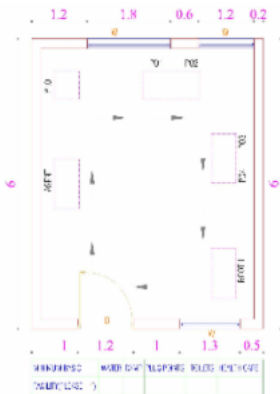

Google Map View

Polling Station Building Front View

Polling Station Front View

Cad View

Key MAP View

1 பெயர் : லக்ஷ்மிபதி சுரேஷ்சந்தர் தந்தை பெயர்: ரத்தினவேல் வீட்டு எண் : 3 வயது : 59 பாலினம் : ஆண் Photo is available	ZUQ3343852	2 பெயர் : தினேஷ் குமார் தாயின் பெயர்: ரத்தினவேல் வீட்டு எண் : 3 வயது : 49 பாலினம் : ஆண் Photo is available	FYL4265229	3 பெயர் : திவ்யா கணவர் பெயர்: தினேஷ் குமார் வீட்டு எண் : 3 வயது : 41 பாலினம் : பெண் Photo is available	ZUQ0544379
4 பெயர் : ஹேமலதா கணவர் பெயர்: லக்ஷ்மிபதிசுரேஷ்சந்தர் வீட்டு எண் : 3-418 வயது : 53 பாலினம் : பெண் Photo is available	EZZ1277748	5 பெயர் : ஆல்பிரட் தந்தை பெயர்: அலெக்சாண்டர் வீட்டு எண் : 4 வயது : 59 பாலினம் : ஆண் Photo is available	EZZ1294495	6 பெயர் : சோபியா அல்போன்ஸா ஆரோக்கியமேரி கணவர் பெயர்: ஆல்பர்ட் வீட்டு எண் : 4 வயது : 58 பாலினம் : பெண் Photo is available	ZUQ2561868
7 பெயர் : டொமினிக் தந்தை பெயர்: ஆல்பர்ட் வீட்டு எண் : 4 வயது : 31 பாலினம் : ஆண் Photo is available	ZUQ2561850	8 பெயர் : நடராஜன் தந்தை பெயர்: கல்யாணசுந்தரம் வீட்டு எண் : 4ஜிவிங்1கேஜியெய்சம்புக்கா வயது : 77 பாலினம் : ஆண் Photo is available	ZUQ3553344	9 பெயர் : கிறிஸ்டினா கணவர் பெயர்: ரவிக்குமார் வீட்டு எண் : 5 வயது : 61 பாலினம் : பெண் Photo is available	EZZ1272772
10 பெயர் : பங்கராஜ் தந்தை பெயர்: ராயப்பன் வீட்டு எண் : 8 வயது : 70 பாலினம் : ஆண் Photo is available	FYL3899689	11 பெயர் : விஜி கணவர் பெயர்: பங்கராஜ் வீட்டு எண் : 8 வயது : 60 பாலினம் : பெண் Photo is available	FYL3899697	12 பெயர் : அஜய் தந்தை பெயர்: பங்கராஜ் வீட்டு எண் : 8 வயது : 37 பாலினம் : ஆண் Photo is available	ZUQ0544445
13 பெயர் : ரமேஷ் தந்தை பெயர்: ரத்தினவேல் வீட்டு எண் : 14 வயது : 56 பாலினம் : ஆண் Photo is available	ZUQ3343860	14 பெயர் : ரோசலின் கணவர் பெயர்: ரமேஷ் வீட்டு எண் : 47 வயது : 55 பாலினம் : பெண் Photo is available	ZUQ2907657	15 பெயர் : ரமேஷ் தந்தை பெயர்: சுபரமணியன் வீட்டு எண் : 47 வயது : 53 பாலினம் : ஆண் Photo is available	ZUQ2907640
16 பெயர் : ஆனி ஜோஸ்பின் செல்வம் கணவர் பெயர்: வேணுகோபால் வீட்டு எண் : 59 வயது : 73 பாலினம் : பெண் Photo is available	ZUQ3074093	17 பெயர் : வேணுகோபால் தந்தை பெயர்: சண்முகா சுந்தரம் வீட்டு எண் : 59 வயது : 72 பாலினம் : ஆண் Photo is available	ZUQ3074085	18 பெயர் : டார்த்திஜெனிபர் தந்தை பெயர்: ஆல்பர்ட் வீட்டு எண் : 63ஏ வயது : 28 பாலினம் : பெண் Photo is available	ZUQ3702214
19 பெயர் : பவித்ரா மோ தந்தை பெயர்: ஸ்ரீராம் வீட்டு எண் : 79 வயது : 38 பாலினம் : பெண் Photo is available	ZUQ4189049	20 பெயர் : சாலமன் தந்தை பெயர்: ரவிக்குமார் வீட்டு எண் : 82-A வயது : 36 பாலினம் : ஆண் Photo is available	ZUQ0544361	21 பெயர் : ஜெயகுமார் தந்தை பெயர்: ஆதாம் வீட்டு எண் : 87 வயது : 62 பாலினம் : ஆண் Photo is available	ZUQ0544387
22 பெயர் : ஸ்ரீகணேஷ் ஆர் தந்தை பெயர்: ராமநாதன் ஜீ வீட்டு எண் : 88பீ வயது : 23 பாலினம் : ஆண் Photo is available	ZUQ3743192	23 பெயர் : சிட்டிபாபு தந்தை பெயர்: நாராயணசாமி வீட்டு எண் : 114ஏ வயது : 64 பாலினம் : ஆண் Photo is available	ZUQ1000926	24 பெயர் : முனியம்மாள் கணவர் பெயர்: கோபால் வீட்டு எண் : 115 வயது : 88 பாலினம் : பெண் Photo is available	ZUQ3709482
25 பெயர் : கலையரசி கணவர் பெயர்: முரளிதரன் வீட்டு எண் : 137 வயது : 43 பாலினம் : பெண் Photo is available	ZUQ3678604	26 பெயர் : தரகேஸ்வரா ராவ் இதரர் பெயர்: பந்தலா ரமோ ராவ் வீட்டு எண் : 140பி வயது : 51 பாலினம் : ஆண் Photo is available	ZUQ2916799	27 பெயர் : செந்தில்குமார் தந்தை பெயர்: கோவிந்தன் வீட்டு எண் : 140b வயது : 47 பாலினம் : ஆண் Photo is available	ZUQ2561454
28 பெயர் : பழனிப்பன் தந்தை பெயர்: மாணிக்கம் வீட்டு எண் : 159A வயது : 75 பாலினம் : ஆண் Photo is available	ZUQ2154425	29 பெயர் : செந்தில்குமார் தந்தை பெயர்: வாண்டையன் வீட்டு எண் : 159A வயது : 50 பாலினம் : ஆண் Photo is available	ZUQ2316081	30 பெயர் : கல்பனா கணவர் பெயர்: செந்தில்குமார் வீட்டு எண் : 159A வயது : 46 பாலினம் : பெண் Photo is available	ZUQ2316073