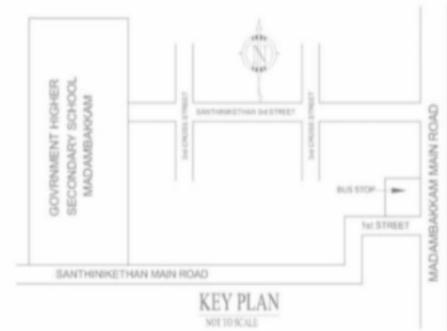

Cad View

Key MAP View