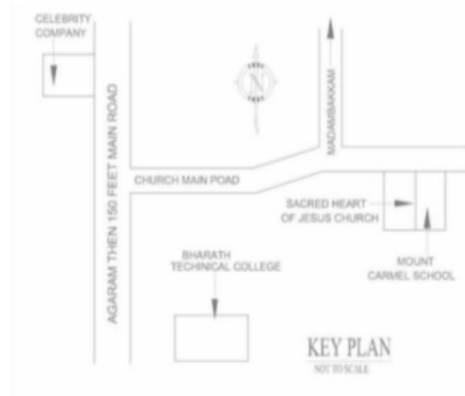

வாக்காளர் பதிவு அலுவலரின்  
கையொப்பம்

Nazri Naksha

Google Map View

Polling Station Building Front View

Polling Station Front View

Cad View

Key MAP View

|  |                                  |  |                                  |   |                                  |
|--|----------------------------------|--|----------------------------------|---|----------------------------------|
| 1<br>பெயர் : நாகரத்தினம்<br>கணவர் பெயர்: சிவாஜி<br>வீட்டு எண் : 1<br>வயது : 57 பாலினம் : பெண்                    | ZUQ3681319<br>Photo is available | 2<br>பெயர் : ஜனார்த்தனன்<br>தந்தை பெயர்: சுப்பிரமணி<br>வீட்டு எண் : 1<br>வயது : 54 பாலினம் : ஆண்         | ZUQ3350725<br>Photo is available | 3<br>பெயர் : லதா<br>கணவர் பெயர்: சண்முகம்<br>வீட்டு எண் : 1<br>வயது : 50 பாலினம் : பெண்                 | ZUQ0617803<br>Photo is available |
| 4<br>பெயர் : உமாகேஸ்வரி<br>கணவர் பெயர்: ஜனார்த்தனன்<br>வீட்டு எண் : 1<br>வயது : 45 பாலினம் : பெண்                | EZZ8015422<br>Photo is available | 5<br>பெயர் : வித்யலட்சுமி<br>கணவர் பெயர்: சுவாமிநாதன்<br>வீட்டு எண் : 1<br>வயது : 41 பாலினம் : பெண்      | EZZ8015430<br>Photo is available | 6<br>பெயர் : கலைவாணி ,<br>தந்தை பெயர்: தருமன்<br>வீட்டு எண் : 1<br>வயது : 40 பாலினம் : பெண்             | ZUQ0551945<br>Photo is available |
| 7<br>பெயர் : அஸ்வினி<br>தந்தை பெயர்: குணசேகரன்<br>வீட்டு எண் : 1<br>வயது : 35 பாலினம் : பெண்                     | ZUQ0619858<br>Photo is available | 8<br>பெயர் : அனுஜா<br>தந்தை பெயர்: ஜனார்த்தனன்<br>வீட்டு எண் : 1<br>வயது : 25 பாலினம் : பெண்             | ZUQ3473386<br>Photo is available | 9<br>பெயர் : சாக்ரடீஸ்<br>தந்தை பெயர்: செல்லதுரை<br>வீட்டு எண் : 3<br>வயது : 54 பாலினம் : ஆண்           | EZZ1264878<br>Photo is available |
| 10<br>பெயர் : அண்ணல்மொழி<br>கணவர் பெயர்: சாக்ரடீஸ்<br>வீட்டு எண் : 3<br>வயது : 51 பாலினம் : பெண்                 | EZZ1266832<br>Photo is available | 11<br>பெயர் : பாலசந்தர்<br>தந்தை பெயர்: பச்சையப்பன்<br>வீட்டு எண் : 3<br>வயது : 49 பாலினம் : ஆண்         | ZUQ3553393<br>Photo is available | 12<br>பெயர் : தேவிகா<br>கணவர் பெயர்: பாலச்சந்தர்<br>வீட்டு எண் : 3<br>வயது : 44 பாலினம் : பெண்          | ZUQ0549741<br>Photo is available |
| 13<br>பெயர் : பரத்குமார் பா<br>தாயின் பெயர்: தேவிகா அம்மா<br>வீட்டு எண் : 3<br>வயது : 20 பாலினம் : ஆண்           | ZUQ3931623<br>Photo is available | 14<br>பெயர் : உல்பத் பாத்திமா<br>கணவர் பெயர்: அமீர் பெய்க்<br>வீட்டு எண் : 4<br>வயது : 57 பாலினம் : பெண் | ZUQ3681269<br>Photo is available | 15<br>பெயர் : நவீன் குமார்<br>தந்தை பெயர்: சுரேஷ்<br>வீட்டு எண் : 4<br>வயது : 24 பாலினம் : ஆண்          | ZUQ3473030<br>Photo is available |
| # 16<br>பெயர் : அமீர் பெய்க் ர<br>தந்தை பெயர்: ரஹ்மத்துல்லா பெய்க்<br>வீட்டு எண் : 4A<br>வயது : 64 பாலினம் : ஆண் | FYL9877333<br>Photo is available | 17<br>பெயர் : ஃபாத்திமா<br>கணவர் பெயர்: அமீர்<br>வீட்டு எண் : 4A<br>வயது : 54 பாலினம் : பெண்             | FYL9877341<br>Photo is available | 18<br>பெயர் : தன்வீர் பெய்க்<br>தந்தை பெயர்: அமீர் பெய்க்<br>வீட்டு எண் : 4ஏ<br>வயது : 35 பாலினம் : ஆண் | ZUQ3681384<br>Photo is available |
| 19<br>பெயர் : ஷேக் ரிஹானா பேகம்<br>கணவர் பெயர்: தன்வீர் பெய்க்<br>வீட்டு எண் : 4ஏ<br>வயது : 31 பாலினம் : பெண்    | ZUQ3679115<br>Photo is available | 20<br>பெயர் : சண்முகம்<br>தந்தை பெயர்: சுப்பிரமணி<br>வீட்டு எண் : 4B<br>வயது : 54 பாலினம் : ஆண்          | ZUQ1942754<br>Photo is available | 21<br>பெயர் : சுதிர்<br>தந்தை பெயர்: சண்முகம்<br>வீட்டு எண் : 4B<br>வயது : 30 பாலினம் : ஆண்             | ZUQ1942739<br>Photo is available |
| 22<br>பெயர் : பிரீத்தி<br>தாயின் பெயர்: லதா<br>வீட்டு எண் : 4பீ<br>வயது : 29 பாலினம் : பெண்                      | ZUQ3132891<br>Photo is available | 23<br>பெயர் : நிர்மல் செல்வமணி<br>தந்தை பெயர்: செல்வமணி<br>வீட்டு எண் : 7<br>வயது : 72 பாலினம் : ஆண்     | ZUQ0551481<br>Photo is available | 24<br>பெயர் : ருக்மணி<br>கணவர் பெயர்: நிர்மல் செல்வமணி<br>வீட்டு எண் : 7<br>வயது : 71 பாலினம் : பெண்    | ZUQ0550376<br>Photo is available |
| 25<br>பெயர் : குணசேகரன்<br>தந்தை பெயர்: சுப்பிரமணியன்<br>வீட்டு எண் : 9<br>வயது : 67 பாலினம் : ஆண்               | ZUQ1481654<br>Photo is available | 26<br>பெயர் : அமுதாம்பாள்<br>கணவர் பெயர்: குணசேகரன்<br>வீட்டு எண் : 9<br>வயது : 65 பாலினம் : பெண்        | ZUQ0189027<br>Photo is available | 27<br>பெயர் : பிரேம்குமார்<br>தந்தை பெயர்: குணசேகரன்<br>வீட்டு எண் : 9<br>வயது : 30 பாலினம் : ஆண்       | ZUQ1942747<br>Photo is available |
| 28<br>பெயர் : பிலிப் ராஜ்குமார்<br>தந்தை பெயர்: திலீப்குமார்<br>வீட்டு எண் : 12<br>வயது : 28 பாலினம் : ஆண்       | ZUQ2873586<br>Photo is available | 29<br>பெயர் : ஹில்பாஞ்சானபுஷ்பம்<br>கணவர் பெயர்: டேவிட்<br>வீட்டு எண் : 13<br>வயது : 81 பாலினம் : பெண்   | EZZ8015505<br>Photo is available | 30<br>பெயர் : ஹேனாசெல்லி<br>தந்தை பெயர்: திலீப்குமார்<br>வீட்டு எண் : 13A<br>வயது : 56 பாலினம் : பெண்   | EZZ8015513<br>Photo is available |