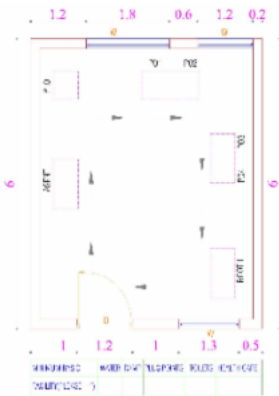

Google Map View

Polling Station Building Front View

Polling Station Front View

Cad View

Key MAP View

1 பெயர் : மாதவன் தந்தை பெயர் : சங்கரபிள்ளை வீட்டு எண் : 1 வயது : 84 பாலினம் : ஆண்	ZUQ3351087 Photo is available	2 பெயர் : விஜயகுமாரி கணவர் பெயர் : மாதவன் வீட்டு எண் : 1 வயது : 78 பாலினம் : பெண்	ZUQ3351095 Photo is available	3 பெயர் : சுரேஷ் தந்தை பெயர் : மாதவன் வீட்டு எண் : 1 வயது : 55 பாலினம் : ஆண்	ZUQ3351103 Photo is available
4 பெயர் : லதா கணவர் பெயர் : ராஜன்பாபு வீட்டு எண் : 1 வயது : 50 பாலினம் : பெண்	ZUQ3351111 Photo is available	5 பெயர் : ஷீபா கணவர் பெயர் : சுரேஷ் வீட்டு எண் : 1 வயது : 49 பாலினம் : பெண்	EZZ4886636 Photo is available	6 பெயர் : சதிஷ்குமார் தந்தை பெயர் : கோவிந்தன் - வீட்டு எண் : 1 வயது : 40 பாலினம் : ஆண்	ZUQ0549857 Photo is available
7 பெயர் : மாலினி தந்தை பெயர் : கோவிந்தன் - வீட்டு எண் : 1 வயது : 38 பாலினம் : பெண்	ZUQ0551200 Photo is available	8 பெயர் : சந்தானலட்சுமி கணவர் பெயர் : குமார் வீட்டு எண் : 4 வயது : 79 பாலினம் : பெண்	EZZ4914784 Photo is available	9 பெயர் : விஜயன் தாயின் பெயர் : சந்தானலட்சுமி வீட்டு எண் : 4 வயது : 56 பாலினம் : ஆண்	ZUQ3351129 Photo is available
10 பெயர் : அலங்காரம் தந்தை பெயர் : கோவிந்தசாமி வீட்டு எண் : 5-3 வயது : 76 பாலினம் : ஆண்	EZZ1298629 Photo is available	11 பெயர் : ராஜாத்தி கணவர் பெயர் : அலங்காரம் வீட்டு எண் : 5-3 வயது : 73 பாலினம் : பெண்	EZZ1298603 Photo is available	12 பெயர் : கோகிலாபுரீ தந்தை பெயர் : அலங்காரம் வீட்டு எண் : 5-3 வயது : 44 பாலினம் : பெண்	EZZ1297514 Photo is available
13 பெயர் : மதன்பிரபு தந்தை பெயர் : அலங்காரம் வீட்டு எண் : 5-3 வயது : 42 பாலினம் : ஆண்	EZZ1297506 Photo is available	14 பெயர் : கோவிந்தன் தந்தை பெயர் : செல்வப்பன் வீட்டு எண் : 6 வயது : 73 பாலினம் : ஆண்	ZUQ3351137 Photo is available	15 பெயர் : பத்மினி கணவர் பெயர் : கோவிந்தன் வீட்டு எண் : 6 வயது : 61 பாலினம் : பெண்	ZUQ3351145 Photo is available
16 பெயர் : உமாபதி தந்தை பெயர் : கோவிந்தன் வீட்டு எண் : 6 வயது : 43 பாலினம் : ஆண்	EZZ8015976 Photo is available	17 பெயர் : சீதாலட்சுமி கணவர் பெயர் : கோபாலகிருஷ்ணன் வீட்டு எண் : 7-1 வயது : 77 பாலினம் : பெண்	FYL4267837 Photo is available	18 பெயர் : ஸ்ரீனிவாசன் தந்தை பெயர் : சுப்பிரமணியன் வீட்டு எண் : 7-2 வயது : 51 பாலினம் : ஆண்	EZZ1292424 Photo is available
19 பெயர் : சுமதி கணவர் பெயர் : ஸ்ரீனிவாசன் வீட்டு எண் : 7-2 வயது : 48 பாலினம் : பெண்	EZZ1292523 Photo is available	20 பெயர் : கமலகண்ணன் தந்தை பெயர் : முனுசாமி வீட்டு எண் : 7-3 வயது : 50 பாலினம் : ஆண்	EZZ4914628 Photo is available	21 பெயர் : நான்னி தந்தை பெயர் : விக்டர் பால் வீட்டு எண் : 8 வயது : 43 பாலினம் : பெண்	EZZ4881314 Photo is available
22 பெயர் : சுரேஷ்குமார் தந்தை பெயர் : உமாசங்கர் வீட்டு எண் : 10 வயது : 43 பாலினம் : ஆண்	EZZ4914578 Photo is available	23 பெயர் : கண்ணியப்பன் தந்தை பெயர் : பாலன் வீட்டு எண் : 11 வயது : 66 பாலினம் : ஆண்	EZZ4914552 Photo is available	24 பெயர் : வி பாலசுப்ரமணியன் இதரர் பெயர் : வி பாலசுப்ரமணியன் வீட்டு எண் : 11-பி, மீனாசுனி மகிழ்கம், குரு க வயது : 63 பாலினம் : ஆண்	XBG1604164 Photo is available
25 பெயர் : கணேசன் தந்தை பெயர் : கிருஷ்ணமூர்த்தி வீட்டு எண் : 12 வயது : 68 பாலினம் : ஆண்	EZZ1261841 Photo is available	26 பெயர் : ரஜினி கணவர் பெயர் : கணேசன் வீட்டு எண் : 12 வயது : 61 பாலினம் : பெண்	EZZ1261825 Photo is available	27 பெயர் : ரங்கராஜன் தந்தை பெயர் : ராஜகோபாலன் வீட்டு எண் : 13 வயது : 92 பாலினம் : ஆண்	ZUQ3351152 Photo is available
28 பெயர் : சாந்தா கணவர் பெயர் : ரங்கராஜன் வீட்டு எண் : 13 வயது : 83 பாலினம் : பெண்	ZUQ3351160 Photo is available	29 பெயர் : சுதர்சன் தந்தை பெயர் : ரங்கராஜன் வீட்டு எண் : 13 வயது : 46 பாலினம் : ஆண்	FYL4263216 Photo is available	30 பெயர் : வேணுகோபால் தந்தை பெயர் : பொன்னுசாமி வீட்டு எண் : 14 வயது : 71 பாலினம் : ஆண்	EZZ1289081 Photo is available