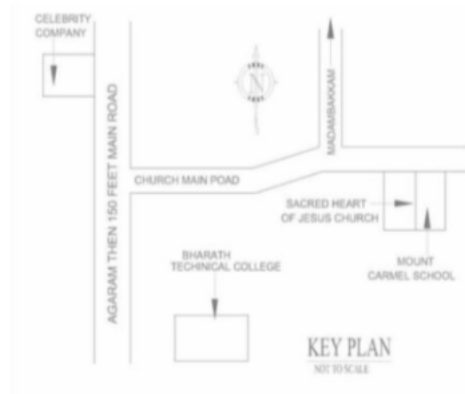

Google Map View

Polling Station Building Front View

Polling Station Front View

Cad View

Key MAP View

1 பெயர் : அப்பு தந்தை பெயர் : மார்டின் ஜான் வீட்டு எண் : 0 வயது : 23 பாலினம் : ஆண்	ZUQ3700218 Photo is available	2 பெயர் : அமிர்தவல்லி கணவர் பெயர் : கிருஷ்ணமூர்த்தி வீட்டு எண் : 2 வயது : 68 பாலினம் : பெண்	ZUQ3351608 Photo is available	3 பெயர் : இந்துஜா தந்தை பெயர் : பாலாஜி வீட்டு எண் : 2 வயது : 23 பாலினம் : பெண்	ZUQ3685179 Photo is available
4 பெயர் : கேத்தரின் கணவர் பெயர் : வலந்தீன் வீட்டு எண் : 2ஏசு 7 வயது : 52 பாலினம் : பெண்	ZUQ3074606 Photo is available	5 பெயர் : சம்பத் தந்தை பெயர் : செங்கையா வீட்டு எண் : 3 வயது : 76 பாலினம் : ஆண்	EZZ1257716 Photo is available	6 பெயர் : செந்தாமரை கணவர் பெயர் : சம்பத் வீட்டு எண் : 3 வயது : 66 பாலினம் : பெண்	EZZ1257575 Photo is available
7 பெயர் : கோமதி தந்தை பெயர் : சம்பத் வீட்டு எண் : 3 வயது : 44 பாலினம் : பெண்	EZZ1257567 Photo is available	8 பெயர் : வள்ளி நாயகம் தந்தை பெயர் : ஆறுமுகநயினார் வீட்டு எண் : 3 வயது : 42 பாலினம் : ஆண்	ZUQ2562460 Photo is available	9 பெயர் : சாண்டில்யன் தந்தை பெயர் : கலியமூர்த்தி வீட்டு எண் : 3/235 வயது : 45 பாலினம் : ஆண்	ZUQ3694361 Photo is available
10 பெயர் : சிவரஞ்சினி சம்பத் தந்தை பெயர் : சம்பத் செங்கையா வீட்டு எண் : 3/235 வயது : 42 பாலினம் : பெண்	ZUQ3694395 Photo is available	11 பெயர் : ஜாக்குலின் மா கணவர் பெயர் : மார்டின் ஜான் வீட்டு எண் : 4 வயது : 50 பாலினம் : பெண்	ZUQ2703585 Photo is available	12 பெயர் : மார்டின் ஜான் எஸ் தந்தை பெயர் : சைமன் ஜான் வீட்டு எண் : 4 வயது : 50 பாலினம் : ஆண்	ZUQ2703593 Photo is available
13 பெயர் : மெர்லின் ரோஸ் மா தந்தை பெயர் : எஸ் மார்டின் ஜான் வீட்டு எண் : 4 வயது : 28 பாலினம் : பெண்	ZUQ2703601 Photo is available	14 பெயர் : மரியா ரோஸ் கணவர் பெயர் : ஜாக்லின் வீட்டு எண் : 4 வயது : 27 பாலினம் : பெண்	ZUQ3007820 Photo is available	15 பெயர் : அபிராமி தந்தை பெயர் : பாலாஜி வீட்டு எண் : 5ஓ வயது : 26 பாலினம் : பெண்	ZUQ3007945 Photo is available
#2 16 பெயர் : ஜூடி எலிசபெத் ம கணவர் பெயர் : மகிமைராஜ் வீட்டு எண் : மனை எண். 238, ஜூடி இல்லம், வயது : 63 பாலினம் : பெண்	FYL4265419 Photo is available	#2 17 பெயர் : ம லூர்து இக்னேசியஸ் கிங்ஸ்லி தந்தை பெயர் : மகிமைராஜ் வீட்டு எண் : மனை எண்.238,ஜூடி இல்லம், வயது : 43 பாலினம் : ஆண்	EZZ8016511 Photo is available	18 பெயர் : உமர்சிங் தந்தை பெயர் : விட்டல்சிங் வீட்டு எண் : 9 வயது : 66 பாலினம் : ஆண்	FLY4993895 Photo is available
19 பெயர் : ஊர்மிளா கணவர் பெயர் : உமர்சிங் வீட்டு எண் : 9 வயது : 58 பாலினம் : பெண்	ZUQ1482538 Photo is available	20 பெயர் : ஜுவகர் தந்தை பெயர் : உமர்சிங் வீட்டு எண் : 9 வயது : 32 பாலினம் : ஆண்	ZUQ1666916 Photo is available	21 பெயர் : மகேஷ் தந்தை பெயர் : தாண்டவகிருஷ்ணன் வீட்டு எண் : 10 வயது : 49 பாலினம் : ஆண்	EZZ1278720 Photo is available
22 பெயர் : சசிபிரியா தந்தை பெயர் : மகேஷ் வீட்டு எண் : 10 வயது : 45 பாலினம் : பெண்	EZZ1273960 Photo is available	23 பெயர் : வெங்கட் கிரி பொல்லா தந்தை பெயர் : ஸ்ரீநிவாசா ராப் பொல்லா வீட்டு எண் : 10 வயது : 26 பாலினம் : ஆண்	ZUQ3074705 Photo is available	24 பெயர் : குமாரி தந்தை பெயர் : மேகநாதன் வீட்டு எண் : 11 வயது : 61 பாலினம் : பெண்	ZUQ3351624 Photo is available
25 பெயர் : மகாலட்சுமி தந்தை பெயர் : மேகநாதன் வீட்டு எண் : 11 வயது : 40 பாலினம் : பெண்	EZZ8016529 Photo is available	26 பெயர் : தர்மராஜ் தந்தை பெயர் : மேகநாதன் வீட்டு எண் : 11 வயது : 40 பாலினம் : ஆண்	ZUQ2157261 Photo is available	# 27 பெயர் : கஸ்தூரி ப கணவர் பெயர் : பக்தவச்சலம் வீட்டு எண் : 12 வயது : 79 பாலினம் : பெண்	ZUQ3351632 Photo is available
28 பெயர் : லோகேஷ் பாலாஜி தந்தை பெயர் : வெங்கடேசன் வீட்டு எண் : 13-1 வயது : 40 பாலினம் : ஆண்	ZUQ2157303 Photo is available	29 பெயர் : பானு ஆர் கணவர் பெயர் : ராஜகோபால் வீட்டு எண் : 15-2 வயது : 53 பாலினம் : பெண்	EZZ1252865 Photo is available	30 பெயர் : பாலபாரதி தந்தை பெயர் : ஜெபமணி வீட்டு எண் : 17 வயது : 79 பாலினம் : ஆண்	EZZ8016537 Photo is available