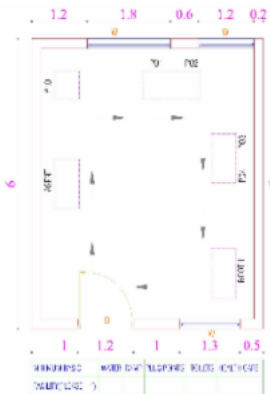

Google Map View

Polling Station Building Front View

Polling Station Front View

Cad View

Key MAP View

1 பெயர் : அப்பு தந்தை பெயர் : மார்டின் ஜான் வீட்டு எண் : 0 வயது : 23 பாலினம் : ஆண்	ZUQ3700218 Photo is available	2 பெயர் : அமிர்தவல்லி கணவர் பெயர் : கிருஷ்ணமூர்த்தி வீட்டு எண் : 2 வயது : 68 பாலினம் : பெண்	ZUQ3351608 Photo is available	3 பெயர் : இந்துஜா தந்தை பெயர் : பாலாஜி வீட்டு எண் : 2 வயது : 23 பாலினம் : பெண்	ZUQ3685179 Photo is available
4 பெயர் : கேத்தரின் கணவர் பெயர் : வலந்தீன் வீட்டு எண் : 2ஏசு 7 வயது : 52 பாலினம் : பெண்	ZUQ3074606 Photo is available	5 பெயர் : சம்பத் தந்தை பெயர் : செங்கையா வீட்டு எண் : 3 வயது : 76 பாலினம் : ஆண்	EZZ1257716 Photo is available	6 பெயர் : செந்தாமரை கணவர் பெயர் : சம்பத் வீட்டு எண் : 3 வயது : 66 பாலினம் : பெண்	EZZ1257575 Photo is available
7 பெயர் : கோமதி தந்தை பெயர் : சம்பத் வீட்டு எண் : 3 வயது : 44 பாலினம் : பெண்	EZZ1257567 Photo is available	8 பெயர் : வள்ளி நாயகம் தந்தை பெயர் : ஆறுமுகநயினார் வீட்டு எண் : 3 வயது : 42 பாலினம் : ஆண்	ZUQ2562460 Photo is available	9 பெயர் : சாண்டில்யன் தந்தை பெயர் : கலியமூர்த்தி வீட்டு எண் : 3/235 வயது : 45 பாலினம் : ஆண்	ZUQ3694361 Photo is available
10 பெயர் : சிவரஞ்சினி சம்பத் தந்தை பெயர் : சம்பத் செங்கையா வீட்டு எண் : 3/235 வயது : 42 பாலினம் : பெண்	ZUQ3694395 Photo is available	11 பெயர் : ஜாக்குலின் மா கணவர் பெயர் : மார்டின் ஜான் வீட்டு எண் : 4 வயது : 50 பாலினம் : பெண்	ZUQ2703585 Photo is available	12 பெயர் : மார்டின் ஜான் எஸ் தந்தை பெயர் : சைமன் ஜான் வீட்டு எண் : 4 வயது : 50 பாலினம் : ஆண்	ZUQ2703593 Photo is available
13 பெயர் : மெர்லின் ரோஸ் மா தந்தை பெயர் : எஸ் மார்டின் ஜான் வீட்டு எண் : 4 வயது : 28 பாலினம் : பெண்	ZUQ2703601 Photo is available	14 பெயர் : மரியா ரோஸ் கணவர் பெயர் : ஜாக்லின் வீட்டு எண் : 4 வயது : 27 பாலினம் : பெண்	ZUQ3007820 Photo is available	15 பெயர் : அபிராமி தந்தை பெயர் : பாலாஜி வீட்டு எண் : 5ஓ வயது : 26 பாலினம் : பெண்	ZUQ3007945 Photo is available
#2 16 பெயர் : ஜூடி எலிசபெத் ம கணவர் பெயர் : மகிமைராஜ் வீட்டு எண் : மனை எண். 238, ஜூடி இல்லம், வயது : 63 பாலினம் : பெண்	FYL4265419 Photo is available	#2 17 பெயர் : ம லூர்து இக்னேசியஸ் கிங்ஸ்லி தந்தை பெயர் : மகிமைராஜ் வீட்டு எண் : மனை எண்.238,ஜூடி இல்லம், வயது : 43 பாலினம் : ஆண்	EZZ8016511 Photo is available	18 பெயர் : உமர்சிங் தந்தை பெயர் : விட்டல்சிங் வீட்டு எண் : 9 வயது : 66 பாலினம் : ஆண்	FLY4993895 Photo is available
19 பெயர் : ஊர்மிளா கணவர் பெயர் : உமர்சிங் வீட்டு எண் : 9 வயது : 58 பாலினம் : பெண்	ZUQ1482538 Photo is available	20 பெயர் : ஜுவகர் தந்தை பெயர் : உமர்சிங் வீட்டு எண் : 9 வயது : 32 பாலினம் : ஆண்	ZUQ1666916 Photo is available	21 பெயர் : மகேஷ் தந்தை பெயர் : தாண்டவகிருஷ்ணன் வீட்டு எண் : 10 வயது : 49 பாலினம் : ஆண்	EZZ1278720 Photo is available
22 பெயர் : சசிபிரியா தந்தை பெயர் : மகேஷ் வீட்டு எண் : 10 வயது : 45 பாலினம் : பெண்	EZZ1273960 Photo is available	23 பெயர் : வெங்கட் கிரி பொல்லா தந்தை பெயர் : ஸ்ரீநிவாசா ராப் பொல்லா வீட்டு எண் : 10 வயது : 26 பாலினம் : ஆண்	ZUQ3074705 Photo is available	24 பெயர் : குமாரி தந்தை பெயர் : மேகநாதன் வீட்டு எண் : 11 வயது : 61 பாலினம் : பெண்	ZUQ3351624 Photo is available
25 பெயர் : மகாலட்சுமி தந்தை பெயர் : மேகநாதன் வீட்டு எண் : 11 வயது : 40 பாலினம் : பெண்	EZZ8016529 Photo is available	26 பெயர் : தர்மராஜ் தந்தை பெயர் : மேகநாதன் வீட்டு எண் : 11 வயது : 40 பாலினம் : ஆண்	ZUQ2157261 Photo is available	# 27 பெயர் : கஸ்தூரி ப கணவர் பெயர் : பக்தவச்சலம் வீட்டு எண் : 12 வயது : 79 பாலினம் : பெண்	ZUQ3351632 Photo is available
28 பெயர் : லோகேஷ் பாலாஜி தந்தை பெயர் : வெங்கடேசன் வீட்டு எண் : 13-1 வயது : 40 பாலினம் : ஆண்	ZUQ2157303 Photo is available	29 பெயர் : பானு ஆர் கணவர் பெயர் : ராஜகோபால் வீட்டு எண் : 15-2 வயது : 53 பாலினம் : பெண்	EZZ1252865 Photo is available	30 பெயர் : பாலபாரதி தந்தை பெயர் : ஜெபமணி வீட்டு எண் : 17 வயது : 79 பாலினம் : ஆண்	EZZ8016537 Photo is available